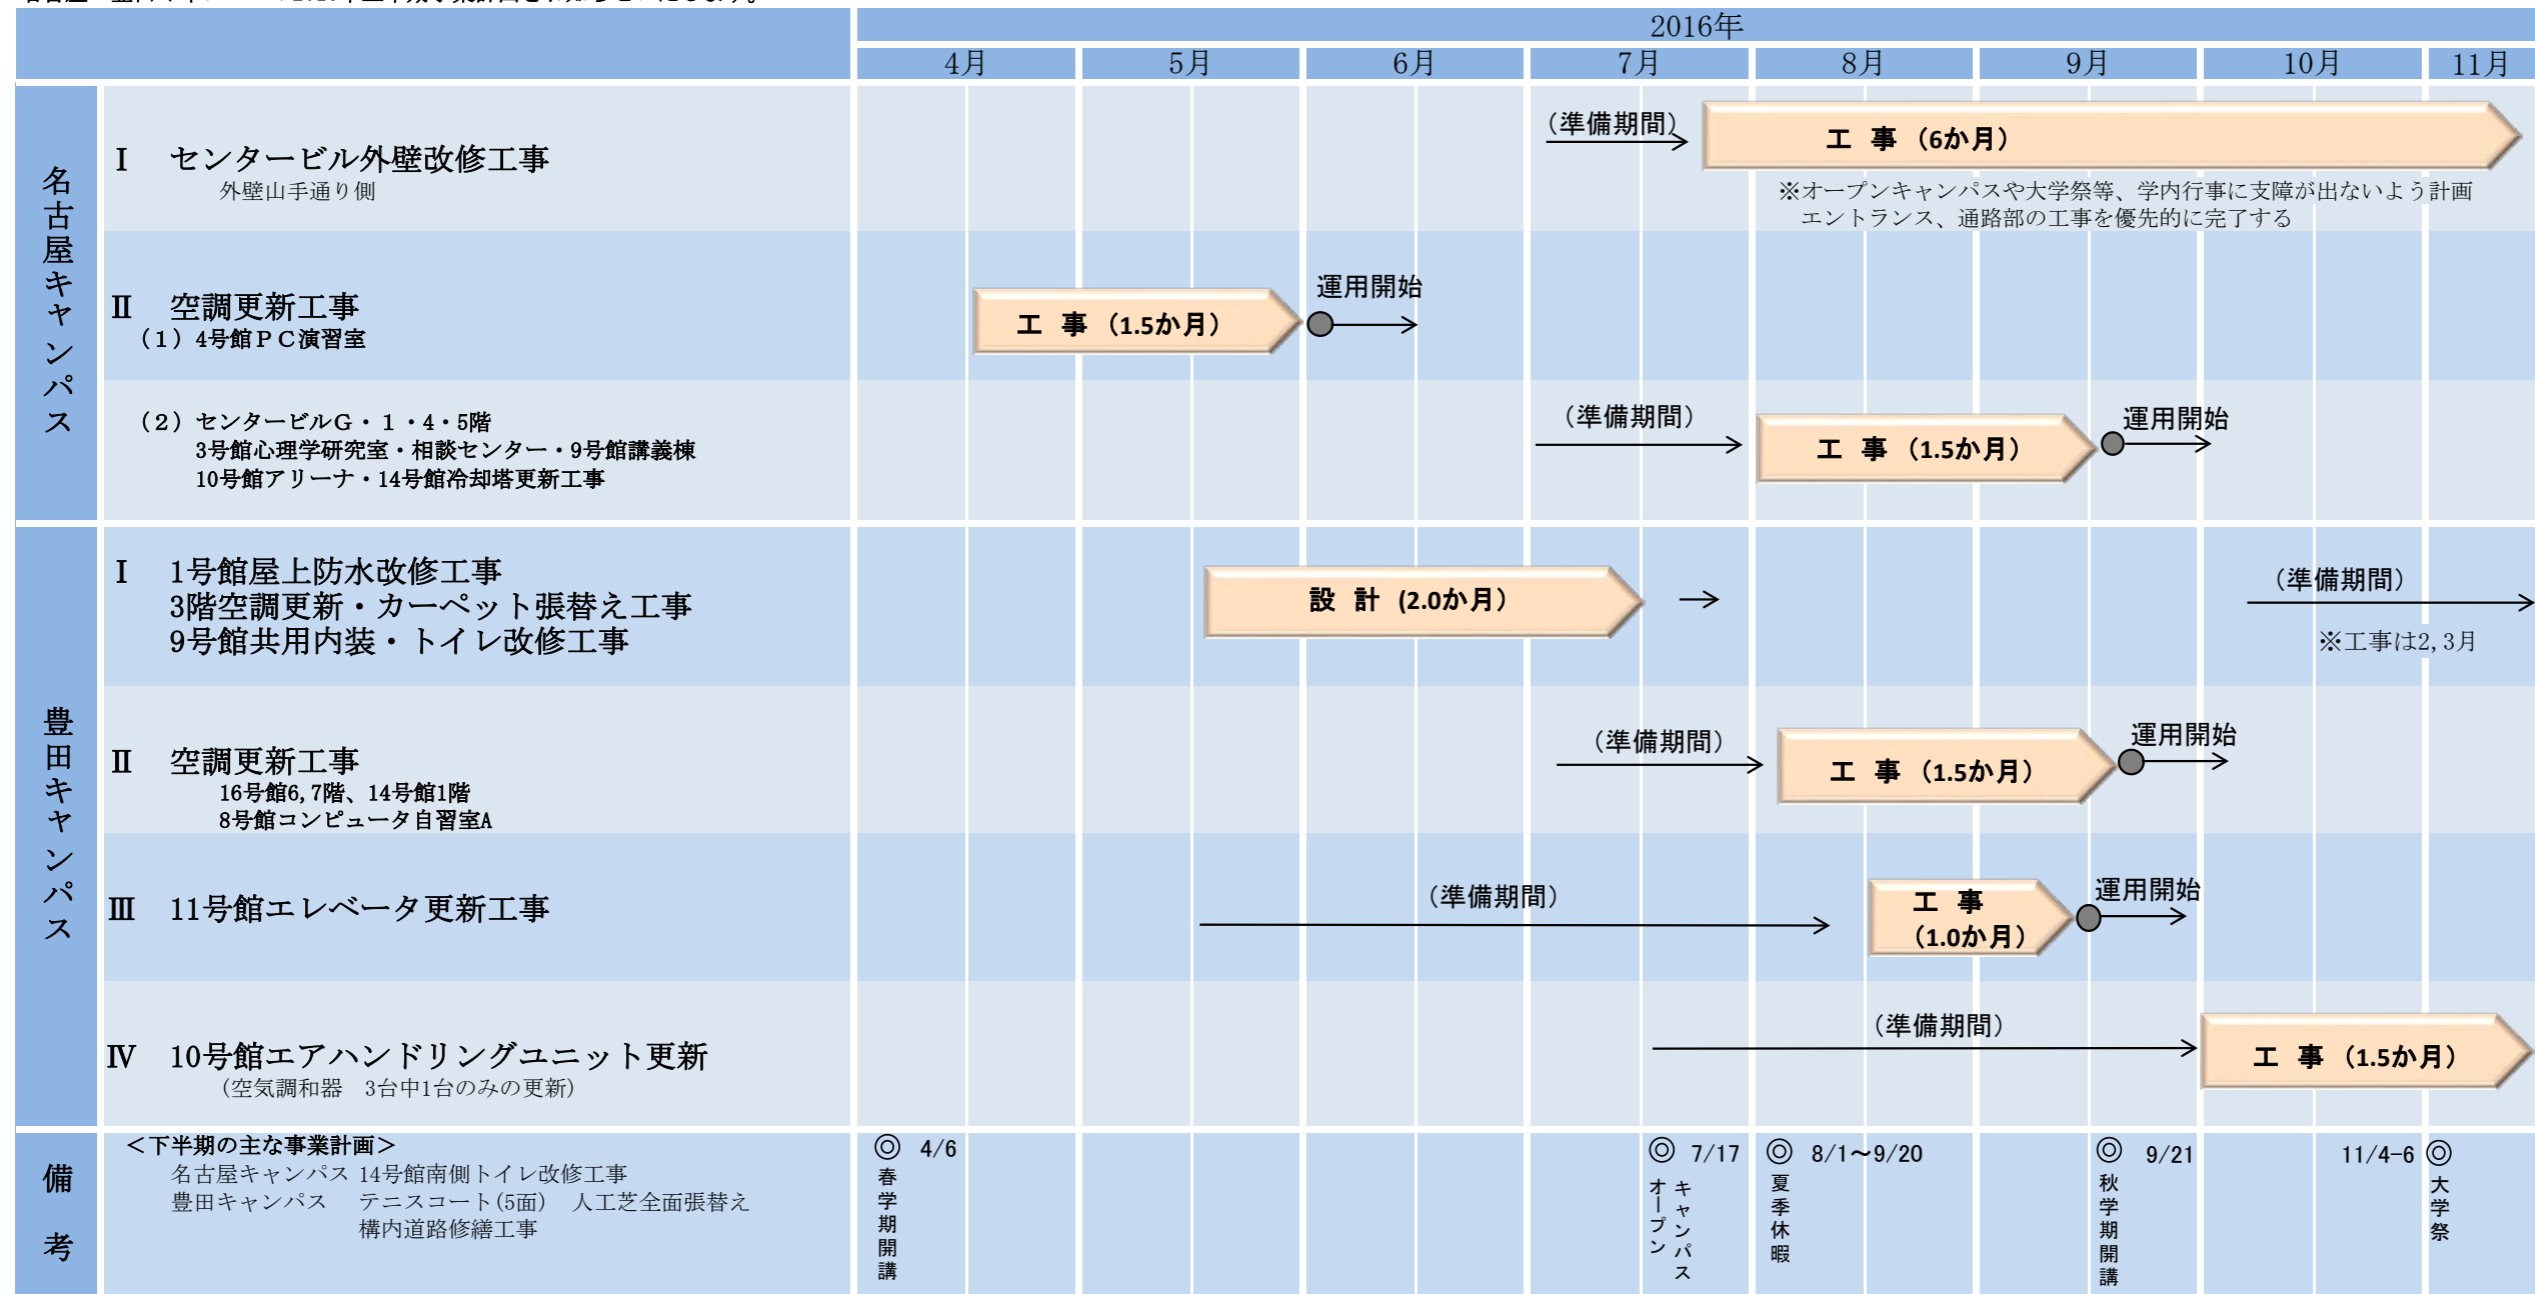

2016年度上半期 中京大学工事スケジュール

名古屋・豊田キャンパスの2016年上半期事業計画をお知らせいたします。

豊田キャンパス総合施設整備計画 進捗状況

作成 2016年6月29日