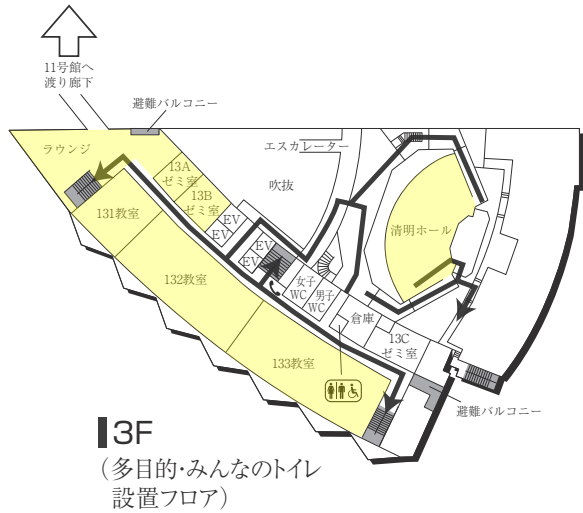

### AED設置場所 ♥

設置場所	設置位置
0号館(センタービル)G階	エントランスホール
0号館(センタービル)1階	学生支援課内
1号館(図書館・学術棟)1階	図書館内
4号館中館(教室棟)1階	412教室入口前
5号館(教室棟)1階	エントランスホール 階段横
6号館(研究棟/工学部)G階	エレベーターホール奥
9号館(教室棟)1階	エントランスホール
11号館(本部棟)1階	エントランスホール
14号館(研究棟)1階	北側エレベーター横
16号館(教室棟・研究棟)1階	入口前エレベーターホール付近
17号館(工学部実験棟)1階	エントランスホール
クラブハウス1階	体育館側中通路

### 喫煙所 🚬

設置場所
2号館北、7号館南、16号館南

### ●名古屋キャンパスの門扉について

名古屋キャンパスでは、門扉の開閉を定刻に実施しています。門扉の開放時間は中京グループウェアや掲示等を通じてお知らせします。

センタービル(0号館)

■ は、非常階段です。

センタービル(0号館)

4F (多目的・みんなのトイレ設置フロア)

3F

2F

1F (AED設置フロア)

GF (AED設置フロア)

■ は、非常階段です。

図書館・学術棟(1号館)

■ は、非常階段です。

2号館(教室棟)

4F (多目的・みんなのトイレ設置フロア)

2F