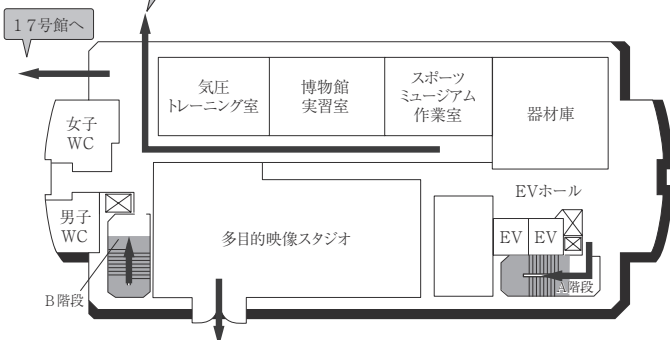

6F

2F

5F

1F (多目的・みんなのトイレ、オストメイト設置フロア)

4F

B1F (多目的・みんなのトイレ、オストメイト設置フロア 保健センター)

は、非常階段です。

16号館(研究棟/工学部)

7F

6F

5F

4F

3F (多目的・みんなのトイレ設置フロア)

2F

1F

■ は、非常階段です。