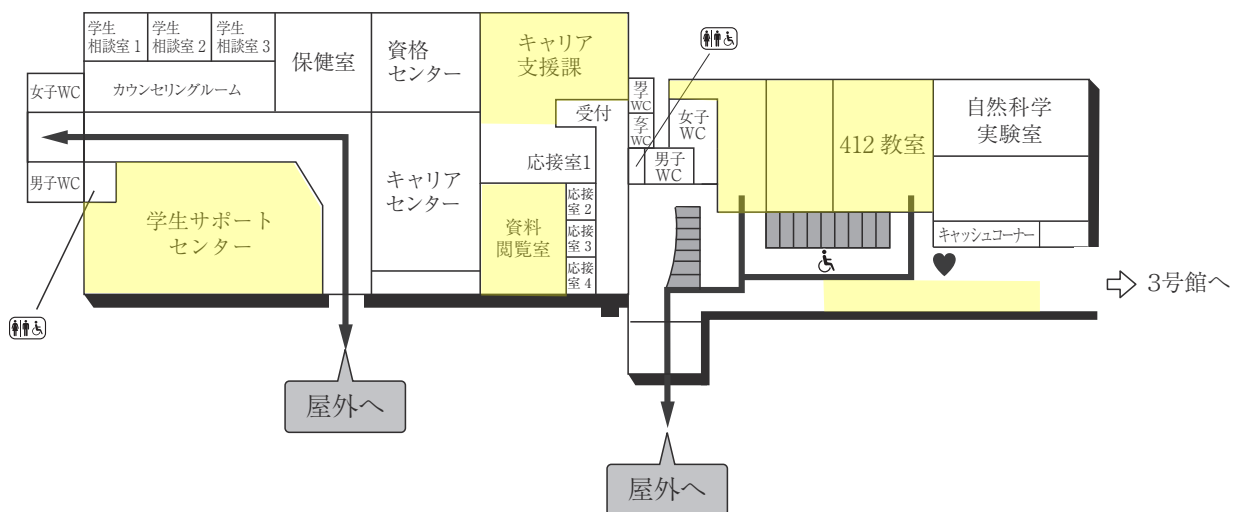

### ●名古屋キャンパスの門扉について

名古屋キャンパスでは、門扉の開閉を定刻に実施しています。門扉の開放時間は中京グループウェアや掲示等を通じてお知らせします。

センタービル(0号館)

■ は、非常階段です。

センタービル(0号館)

4F (多目的・みんなのトイレ設置フロア)

3F

2F

1F (AED設置フロア)

GF (AED設置フロア)

■ は、非常階段です。

図書館・学術棟(1号館)

■ は、非常階段です。

2号館(教室棟)

4F (多目的・みんなのトイレ設置フロア)

2F

3F

1F (多目的・みんなのトイレ設置フロア)

■ は、非常階段です。

3号館(教室棟)・3号館別館(研究棟/心理学部)

■は、非常階段です。

4号館西館(教室棟)

4号館中館(教室棟)

4F

3F

2F

1F (多目的・みんなのトイレ、AED設置フロア)

■ は、非常階段です。

5号館(教室棟)

8F(多目的・みんなのトイレ設置フロア)

4F

7F