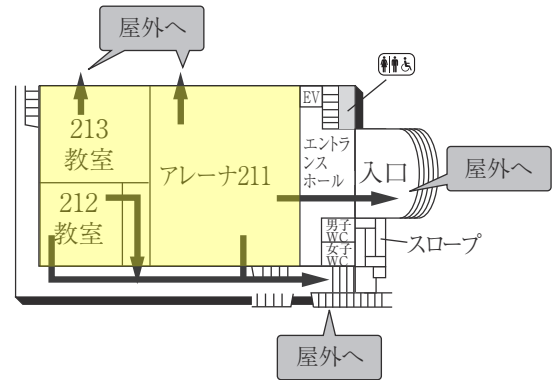

1F (多目的・みんなのトイレ設置フロア)