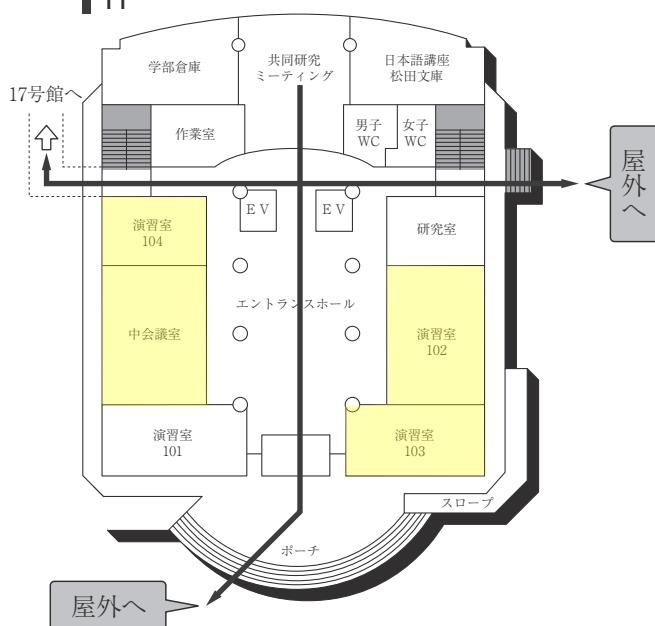

### AED設置場所 ♥

設置場所	設置位置
0号館(センタービル)G階	エントランスホール
0号館(センタービル)1階	学生支援課内
1号館(図書館・学術棟)1階	図書館内
4号館中館(教室棟)1階	412教室入口前
5号館(教室棟)1階	エントランスホール 階段横
6号館(研究棟/工学部)G階	エレベーターホール奥
9号館(教室棟)1階	エントランスホール
11号館(本部棟)1階	エントランスホール
14号館(研究棟)1階	北側エレベーター横
16号館(教室棟・研究棟)1階	入口前エレベーターホール付近
17号館(工学部実験棟)1階	エントランスホール
クラブハウス1階	体育館側中通路

B1F

は、非常階段です。

12号館 (球技体育館・レクリエーション専用体育館)

13号館 (温水プール・アクアジム)

(多目的・みんなのトイレ、AED設置フロア)

■ は、非常階段です。

14号館(中央棟/スポーツ科学部)

5F

4F

3F

2F

1F

■ は、非常階段です。

15号館 (研究棟/スポーツ科学部・人工知能高等研究所・保健センター)

7F

3F

6F

2F

5F

1F (多目的・みんなのトイレ、オストメイト設置フロア)

4F

B1F (多目的・みんなのトイレ、オストメイト設置フロア 保健センター)

は、非常階段です。

16号館(研究棟/工学部)