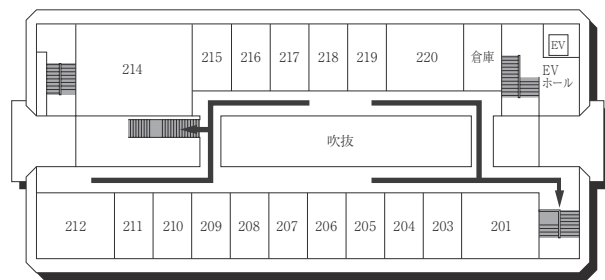

1F (AED設置フロア)

1F (多目的・みんなのトイレ、AED設置フロア)

23号館 (クラブハウス・宿舎)

5F (男性専用フロア)

2F

4F (男性専用フロア)

1F

3F (女性専用フロア)