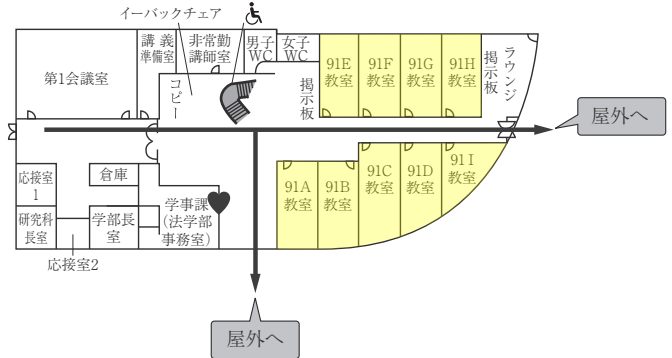

15号館(研究棟/文学部)

2F

1F

は、非常階段です。

工学部実験棟(17号館)

3F

1F (AED設置フロア)

2F

GF

■ は、非常階段です。

16号館(教室棟・研究棟 / 国際学部)

■ は、非常階段です。

8号館(教室棟)

3F

1F

2F

BF

9号館(研究棟/法学部)

3F

2F (多目的・みんなのトイレ設置フロア)

1F (多目的・みんなのトイレ設置フロア)

9号館(教室棟)

2F

1F (AED設置フロア)

は、非常階段です。

10号館(体育館)

12号館(体育館)

■ は、非常階段です。