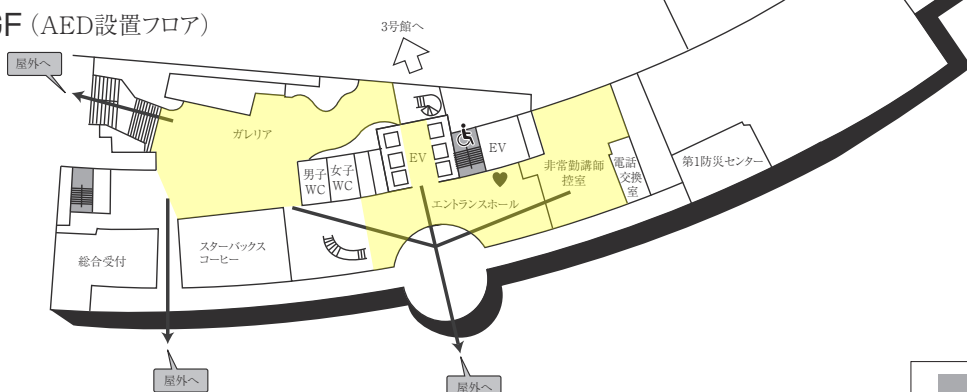

### AED設置場所 ♥

設置場所	設置位置
0号館(センタービル)G階	エントランスホール
0号館(センタービル)1階	学生支援課内
1号館(図書館・学術棟)1階	図書館内
4号館中館(教室棟)1階	412教室入口前
5号館(教室棟)1階	エントランスホール 階段横
6号館(研究棟/工学部)G階	エレベーターホール奥
9号館(教室棟)1階	エントランスホール
11号館(本部棟)1階	エントランスホール
14号館(研究棟)1階	北側エレベーター横
16号館(教室棟・研究棟)1階	入口前エレベーターホール付近
17号館(工学部実験棟)1階	エントランスホール
クラブハウス1階	体育館側中通路

### 喫煙所 🚬

設置場所
2号館北、7号館南、16号館南

### ●名古屋キャンパスの門扉について

名古屋キャンパスでは、門扉の開閉を定刻に実施しています。門扉の開放時間は中京グループウェアや掲示等を通じてお知らせします。

センタービル(0号館)

■ は、非常階段です。

センタービル(0号館)

4F (多目的・みんなのトイレ設置フロア)

3F

2F

1F (AED設置フロア)

GF (AED設置フロア)

■ は、非常階段です。

図書館・学術棟(1号館)

■ は、非常階段です。

2号館(教室棟)

4F (多目的・みんなのトイレ設置フロア)

2F