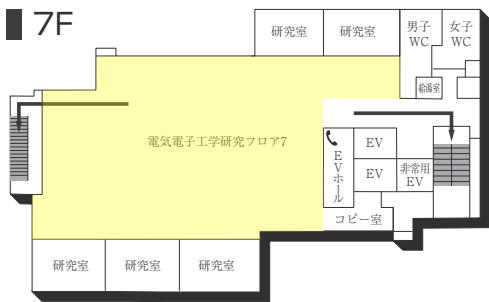

3F

6F

2F

5F

1F(AED設置フロア)

■ は、非常階段です。

6号館(研究棟/工学部)

3F

1F (多目的・みんなのトイレ設置フロア)

2F

GF

7号館(弘道塾)

3F

2F

1F

■ は、非常階段です。

本部棟(11号館)

■ は、非常階段です。

14号館(研究棟/文・国際・総合政策・経済・経営学部)

5F

2F (多目的・みんなのトイレ設置フロア)

4F

1F (多目的・みんなのトイレ、AED設置フロア)

3F (多目的・みんなのトイレ設置フロア)

15号館(研究棟/文学部)

2F

1F

は、非常階段です。

工学部実験棟(17号館)

3F

1F (AED設置フロア)

2F