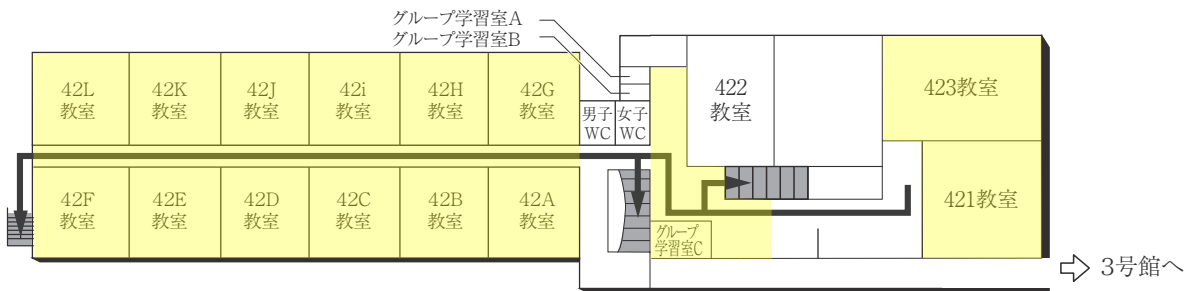

4号館西館(教室棟)

4号館中館(教室棟)

4F

3F

2F

1F (多目的・みんなのトイレ、AED設置フロア)

■ は、非常階段です。