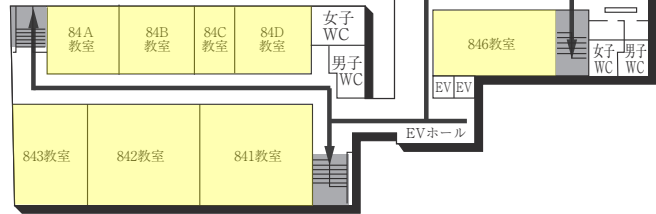

8号館(教室棟)

5F

4F

3F

2F

1F

(多目的・みんなのトイレ、
オストメイト設置フロア)

B1F

B2F

■ は、非常階段です。