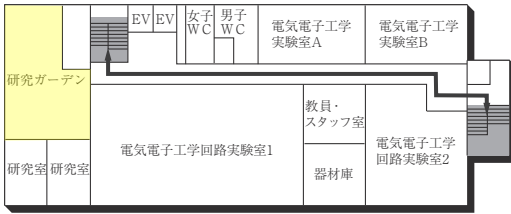

3F

2F

1F (多目的・みんなのトイレ、AED設置フロア)

■ は、非常階段です。

5号館(教室棟)

8F(多目的・みんなのトイレ設置フロア)

4F

7F

3F

6F

2F

5F

1F(AED設置フロア)

■ は、非常階段です。

6号館(研究棟/工学部)

3F

1F (多目的・みんなのトイレ設置フロア)

2F

GF

7号館(弘道塾)

3F

2F

1F

■ は、非常階段です。

本部棟(11号館)

■ は、非常階段です。

14号館(研究棟/文・国際・総合政策・経済・経営学部)

5F

2F (多目的・みんなのトイレ設置フロア)

4F

1F (多目的・みんなのトイレ、AED設置フロア)

3F (多目的・みんなのトイレ設置フロア)