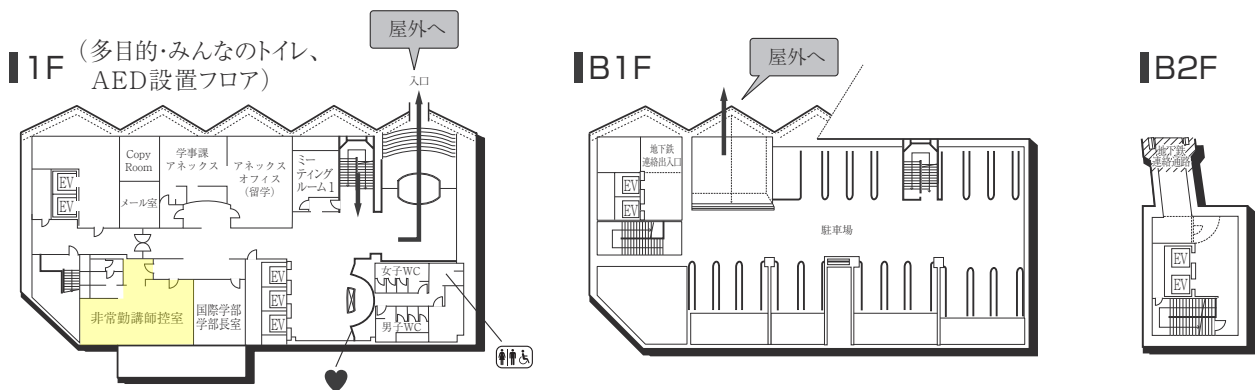

本部棟(11号館)

■ は、非常階段です。

14号館(研究棟/文・国際・総合政策・経済・経営学部)

5F

2F (多目的・みんなのトイレ設置フロア)

4F

1F (多目的・みんなのトイレ、AED設置フロア)

3F (多目的・みんなのトイレ設置フロア)

15号館(研究棟/文学部)

2F

1F

は、非常階段です。

工学部実験棟(17号館)

3F

1F (AED設置フロア)

2F

GF

■ は、非常階段です。

16号館(教室棟・研究棟 / 国際学部)

■ は、非常階段です。

8号館(教室棟)

3F

1F

2F