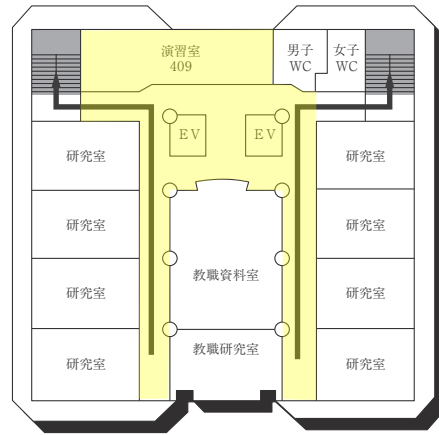

### 多目的・みんなのトイレ、オストメイト設置場所 ♿ ♿ ♿ ♿

設置場所	設置位置	オストメイト
0号館(センタービル)4階・6階・7階・8階	東側トイレ横	6階
1号館(図書館・学術棟)1階	図書館奥	
1号館(図書館・学術棟)2階	学生食堂前、図書館奥	
1号館(図書館・学術棟)3階	133教室前	
2号館(教室棟)1階	階段横	
2号館(教室棟)4階	241教室前	
3号館(教室棟)1階	臨床心理相談室内	
3号館(教室棟)3階	トイレ横	
4号館西館(教室棟)1階	キャリア支援課横	
4号館西館(教室棟)1階	学生サポートセンター横	
5号館(教室棟)8階	西側エレベーターホール横	
6号館(研究棟/工学部)1階	エレベーターホール横	
9号館(研究棟/法学部)1階・2階	エレベーター前	
11号館(本部棟)1階	受付奥	
14号館(研究棟)1階	パウダールーム横	
14号館(研究棟)1階	北側トイレ横	
14号館(研究棟)2階	東側エレベーターホール横	
14号館(研究棟)3階	東側エレベーターホール横	
16号館(教室棟・研究棟)1階	女子トイレ横	

### AED設置場所 ♥

設置場所	設置位置
0号館(センタービル)G階	エントランスホール
0号館(センタービル)1階	学生支援課内
1号館(図書館・学術棟)1階	図書館内
4号館中館(教室棟)1階	412教室入口前
5号館(教室棟)1階	エントランスホール 階段横
6号館(研究棟/工学部)G階	エレベーターホール奥
9号館(教室棟)1階	エントランスホール
11号館(本部棟)1階	エントランスホール
14号館(研究棟)1階	北側エレベーター横
16号館(教室棟・研究棟)1階	入口前エレベーターホール付近
17号館(工学部実験棟)1階	エントランスホール
クラブハウス1階	体育館側中通路

B1F

は、非常階段です。

12号館 (球技体育館・レクリエーション専用体育館)

13号館 (温水プール・アクアジム)

(多目的・みんなのトイレ、AED設置フロア)

■ は、非常階段です。

14号館(中央棟/スポーツ科学部)

5F

4F

3F

2F

1F

■ は、非常階段です。

15号館 (研究棟/スポーツ科学部・人工知能高等研究所・保健センター)

7F

3F