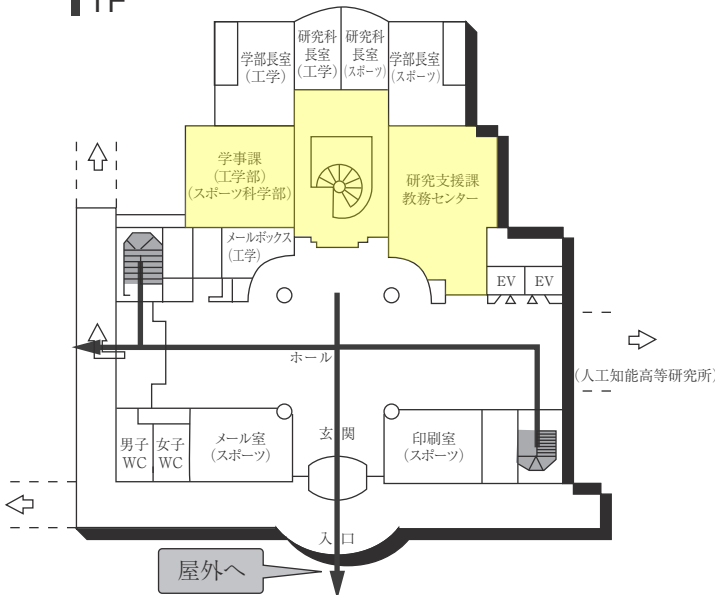

### AED設置場所 ♥

設置場所	設置位置
0号館(センタービル)G階	エントランスホール
0号館(センタービル)1階	学生支援課内
1号館(図書館・学術棟)1階	図書館内
4号館中館(教室棟)1階	412教室入口前
5号館(教室棟)1階	エントランスホール 階段横
6号館(研究棟/工学部)G階	エレベーターホール奥
9号館(教室棟)1階	エントランスホール
11号館(本部棟)1階	エントランスホール
14号館(研究棟)1階	北側エレベーター横
16号館(教室棟・研究棟)1階	入口前エレベーターホール付近
17号館(工学部実験棟)1階	エントランスホール
クラブハウス1階	体育館側中通路

1F

■ は、非常階段です。

11号館(研究棟/工学部)

5F

4F

3F

2F

1F

B1F

は、非常階段です。

12号館 (球技体育館・レクリエーション専用体育館)

13号館 (温水プール・アクアジム)

(多目的・みんなのトイレ、AED設置フロア)

■ は、非常階段です。

14号館(中央棟/スポーツ科学部)

5F