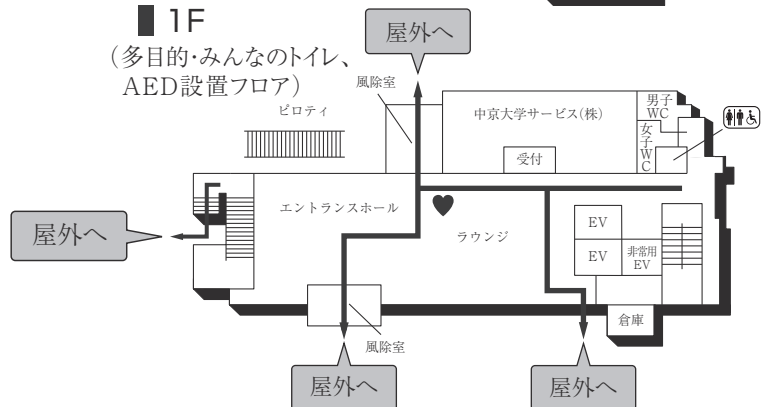

3F

6F

2F

5F

1F(AED設置フロア)

■ は、非常階段です。

6号館(研究棟/工学部)

3F

1F (多目的・みんなのトイレ設置フロア)

2F

GF

7号館(弘道塾)

3F

2F

1F

■ は、非常階段です。

本部棟(11号館)

■ は、非常階段です。

14号館(研究棟/文・国際・総合政策・経済・経営学部)

5F

2F (多目的・みんなのトイレ設置フロア)

4F

1F (多目的・みんなのトイレ、AED設置フロア)

3F (多目的・みんなのトイレ設置フロア)

15号館(研究棟/文学部)

2F

1F

は、非常階段です。

工学部実験棟(17号館)

3F

1F (AED設置フロア)

2F