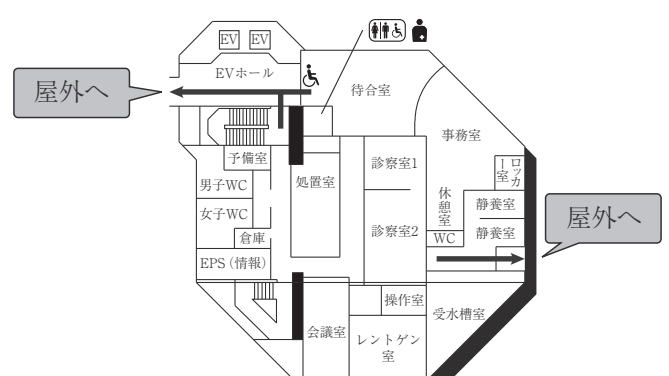

4F

3F

2F

1F

■ は、非常階段です。

15号館 (研究棟/スポーツ科学部・人工知能高等研究所・保健センター)

7F

3F

6F

2F

5F

1F (多目的・みんなのトイレ、オストメイト設置フロア)

4F

B1F (多目的・みんなのトイレ、オストメイト設置フロア 保健センター)

は、非常階段です。

16号館(研究棟/工学部)