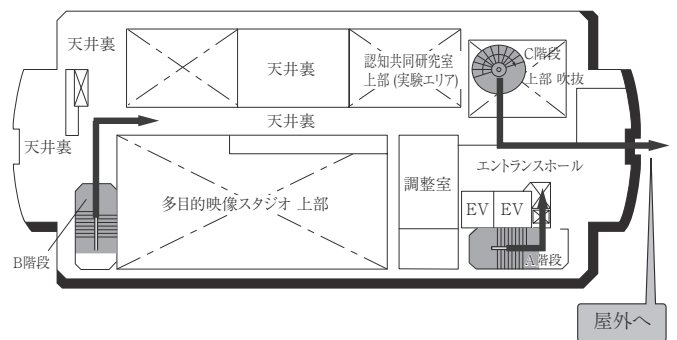

6F

2F

5F

1F (多目的・みんなのトイレ、オストメイト設置フロア)

4F

B1F (多目的・みんなのトイレ、オストメイト設置フロア 保健センター)

は、非常階段です。

16号館(研究棟/工学部)

7F

6F

5F

4F

3F (多目的・みんなのトイレ設置フロア)

2F

1F

■ は、非常階段です。