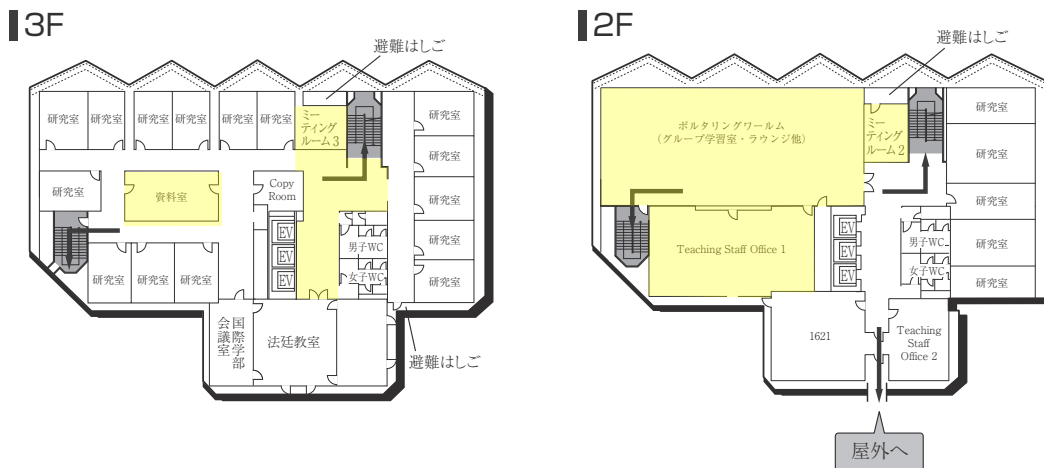

本部棟(11号館)

■ は、非常階段です。

14号館(研究棟/文・国際・総合政策・経済・経営学部)

5F

2F (多目的・みんなのトイレ設置フロア)

4F

1F (多目的・みんなのトイレ、AED設置フロア)

3F (多目的・みんなのトイレ設置フロア)

15号館(研究棟/文学部)

2F

1F

は、非常階段です。

工学部実験棟(17号館)

3F

1F (AED設置フロア)

2F

GF

■ は、非常階段です。

16号館(教室棟・研究棟 / 国際学部)

■ は、非常階段です。

8号館(教室棟)

3F

1F

2F

BF

9号館(研究棟/法学部)

3F

2F (多目的・みんなのトイレ設置フロア)

1F (多目的・みんなのトイレ設置フロア)

9号館(教室棟)

2F

1F (AED設置フロア)