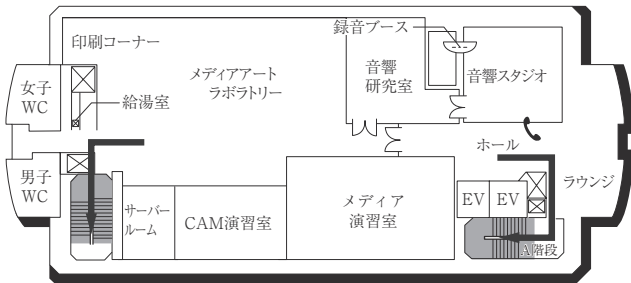

16号館(研究棟/工学部)

7F

6F

5F

4F

3F (多目的・みんなのトイレ設置フロア)

2F

1F

■ は、非常階段です。