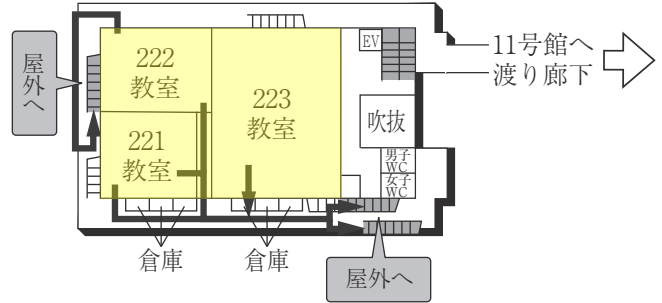

### AED設置場所 ♥

設置場所	設置位置
0号館(センタービル)G階	エントランスホール
0号館(センタービル)1階	学生支援課内
1号館(図書館・学術棟)1階	図書館内
4号館中館(教室棟)1階	412教室入口前
5号館(教室棟)1階	エントランスホール 階段横
6号館(研究棟/工学部)G階	エレベーターホール奥
9号館(教室棟)1階	エントランスホール
11号館(本部棟)1階	エントランスホール
14号館(研究棟)1階	北側エレベーター横
16号館(教室棟・研究棟)1階	入口前エレベーターホール付近
17号館(工学部実験棟)1階	エントランスホール
クラブハウス1階	体育館側中通路

### 喫煙所 🚬

設置場所
2号館北、7号館南、16号館南

### ●名古屋キャンパスの門扉について

名古屋キャンパスでは、門扉の開閉を定刻に実施しています。門扉の開放時間は中京グループウェアや掲示等を通じてお知らせします。

センタービル(0号館)

■ は、非常階段です。

センタービル(0号館)

4F (多目的・みんなのトイレ設置フロア)

3F

2F

1F (AED設置フロア)

GF (AED設置フロア)

■ は、非常階段です。

図書館・学術棟(1号館)

■ は、非常階段です。

2号館(教室棟)

4F (多目的・みんなのトイレ設置フロア)

2F