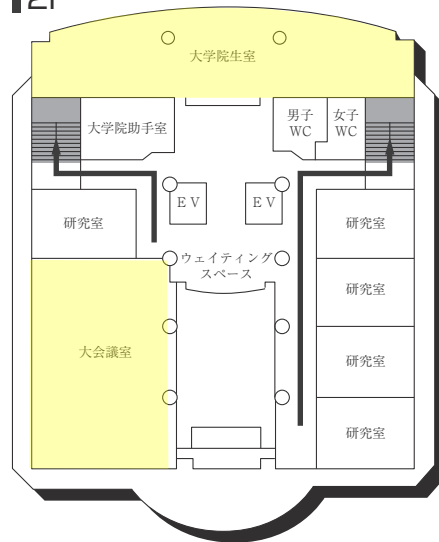

14号館(中央棟/スポーツ科学部)

2F

■ は、非常階段です。