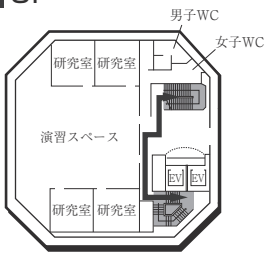

### AED設置場所 ♥

設置場所	設置位置
0号館(センタービル)G階	エントランスホール
0号館(センタービル)1階	学生支援課内
1号館(図書館・学術棟)1階	図書館内
4号館中館(教室棟)1階	412教室入口前
5号館(教室棟)1階	エントランスホール 階段横
6号館(研究棟/工学部)G階	エレベーターホール奥
9号館(教室棟)1階	エントランスホール
11号館(本部棟)1階	エントランスホール
14号館(研究棟)1階	北側エレベーター横
16号館(教室棟・研究棟)1階	入口前エレベーターホール付近
17号館(工学部実験棟)1階	エントランスホール
クラブハウス1階	体育館側中通路

18号館 (研究棟/スポーツ科学部)

全体イメージ図

8F

7F

6F

5F

4F

3F

2F

1F (多目的・みんなのトイレ設置フロア)

■ は、非常階段です。

■ は、非常階段です。

24号館 (フィットネス プラザ)

22号館 (アイスアリーナ)

2F

2F