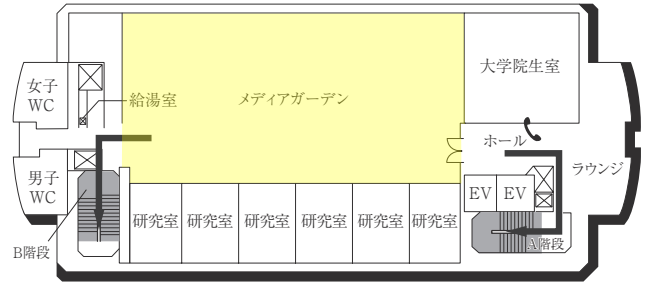

16号館(研究棟/工学部)

7F

6F

5F

4F

3F (多目的・みんなのトイレ設置フロア)

2F

1F

■ は、非常階段です。