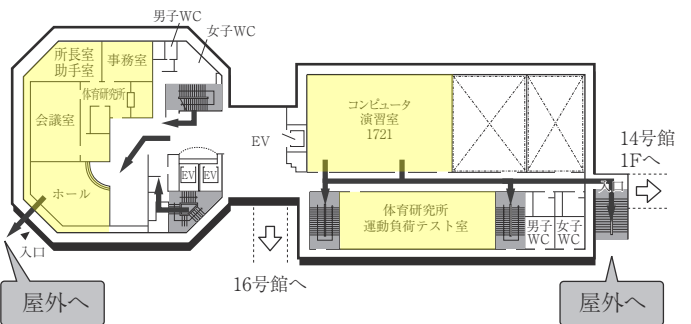

### AED設置場所 ♥

設置場所	設置位置
0号館(センタービル)G階	エントランスホール
0号館(センタービル)1階	学生支援課内
1号館(図書館・学術棟)1階	図書館内
4号館中館(教室棟)1階	412教室入口前
5号館(教室棟)1階	エントランスホール 階段横
6号館(研究棟/工学部)G階	エレベーターホール奥
9号館(教室棟)1階	エントランスホール
11号館(本部棟)1階	エントランスホール
14号館(研究棟)1階	北側エレベーター横
16号館(教室棟・研究棟)1階	入口前エレベーターホール付近
17号館(工学部実験棟)1階	エントランスホール
クラブハウス1階	体育館側中通路

18号館 (研究棟/スポーツ科学部)

全体イメージ図

8F

7F

6F

5F

4F

3F

2F

1F (多目的・みんなのトイレ設置フロア)

■ は、非常階段です。

■ は、非常階段です。

24号館 (フィットネス プラザ)

22号館 (アイスアリーナ)

2F

2F