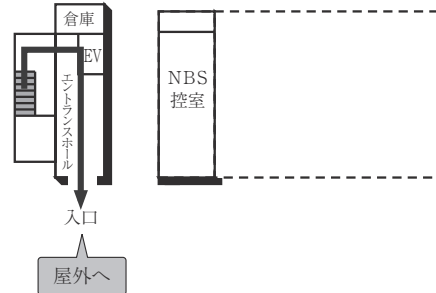

15号館(研究棟/文学部)

2F

1F

は、非常階段です。

工学部実験棟(17号館)

3F

1F (AED設置フロア)

2F

GF

■ は、非常階段です。

16号館(教室棟・研究棟 / 国際学部)

■ は、非常階段です。

8号館(教室棟)

3F

1F

2F

BF

9号館(研究棟/法学部)

3F

2F (多目的・みんなのトイレ設置フロア)

1F (多目的・みんなのトイレ設置フロア)

9号館(教室棟)

2F

1F (AED設置フロア)