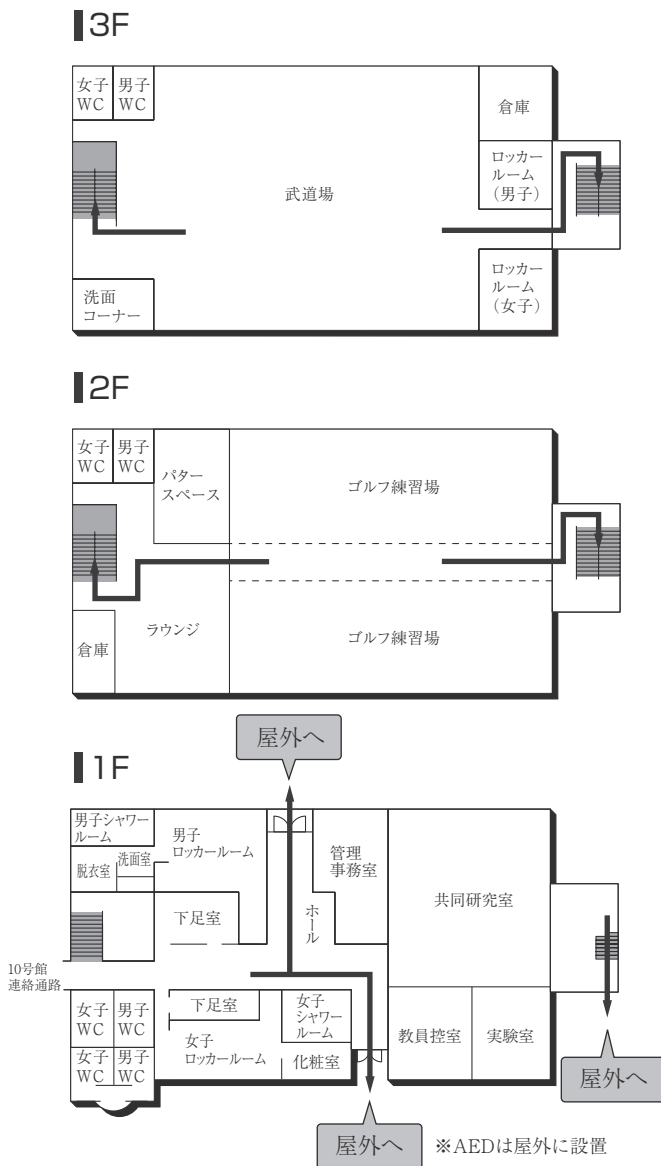

15号館(研究棟/文学部)

2F

1F

は、非常階段です。

工学部実験棟(17号館)

3F

1F (AED設置フロア)

2F

GF

■ は、非常階段です。

16号館(教室棟・研究棟 / 国際学部)

■ は、非常階段です。

8号館(教室棟)

3F

1F

2F

BF

9号館(研究棟/法学部)

3F

2F (多目的・みんなのトイレ設置フロア)

1F (多目的・みんなのトイレ設置フロア)

9号館(教室棟)

2F

1F (AED設置フロア)

は、非常階段です。

10号館(体育館)

12号館(体育館)

■ は、非常階段です。