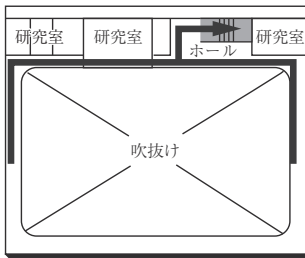

### AED 設置場所 ♥

設置場所	設置位置
1号館(本館)1階	北側エントランス、学生支援課内
3号館(体育館)1階	中央入口
5号館(小体育館)1階	体操場入口
6号館(教室棟/走路棟)	南側エントランス前
7号館(武道館)1階	武道館入口
12号館(球技体育館・レクリエーション専用体育館)1階	エントランスホール左壁
13号館(温水プール・アクアジム)1階	事務室内
22号館(アイスアリーナ)	正面エントランス前車止め柱
24号館(フィットネスプラザ)	トレーニングルーム内(入口)
サッカー・ラグビー・アメフト場クラブハウス	クラブハウス棟中央
センタークラブハウス	正面フロア
野球場クラブハウス	クラブハウス棟中央
ウエイトリフティング場	北側エントランスホール左側壁

### 車いす設置場所 ♿

設置場所	設置位置
1号館(本館)1階	学生支援課内
2号館(食堂)1階	正面入口
3号館(体育館)1階	南入口
6号館(教室棟/走路棟)1階	正面入口
15号館(研究棟/スポーツ科学部・保健センター・保健室)B1階	正面入口

### 喫煙所 ☹

設置場所
10号館西・19号館北(電気設備付近)

1号館(本館)

3F (多目的・みんなのトイレ設置フロア)

2F

1F (多目的・みんなのトイレ、AED設置フロア)

2号館(食堂)

2F

1F

3号館(大体育館)

1F (多目的・みんなのトイレ、オストメイト、AED設置フロア)

2F (多目的・みんなのトイレ設置フロア)

■ は、非常階段です。

5号館 (小体育館)

2F

1F  
(AED設置フロア)