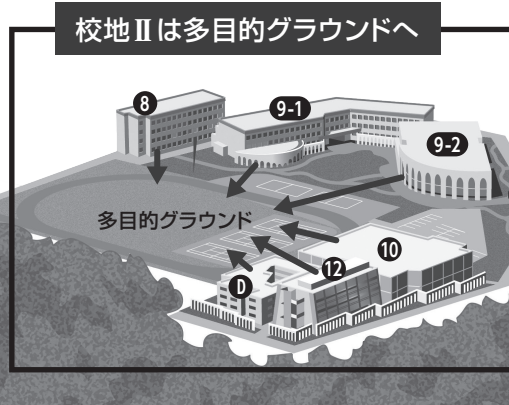

# キャンパス避難経路

## 名古屋キャンパス

いざという時のために、避難経路、AED設置場所等を確認してください。

### 名古屋キャンパス避難場所

- ① 0号館(センタービル) ♥ ♿ ♿ ♿
- ① 1号館(図書館・学術棟) ♥ ♿ ♿ ♿
- ② 2号館(教室棟) ♿ ♿
- ③-1 3号館(教室棟) ♿ ♿
- ③-2 3号館別館(研究棟/心理学部)
- ④-1 4号館中館(教室棟) ♥ ♿
- ④-2 4号館西館(教室棟) ♿ ♿
- ⑤ 5号館(教室棟) ♥ ♿ ♿ ♿
- ⑥ 6号館(研究棟/工学部) ♥ ♿ ♿
- ⑦ 7号館(弘道塾)
- ⑧ 8号館(教室棟)
- ⑨-1 9号館(研究棟/法学部) ♿ ♿
- ⑨-2 9号館(教室棟) ♥ ♿
- ⑩ 10号館(体育館)
- ⑪ 11号館(本部棟) ♥ ♿ ♿ ♿
- ⑫ 12号館(体育館)