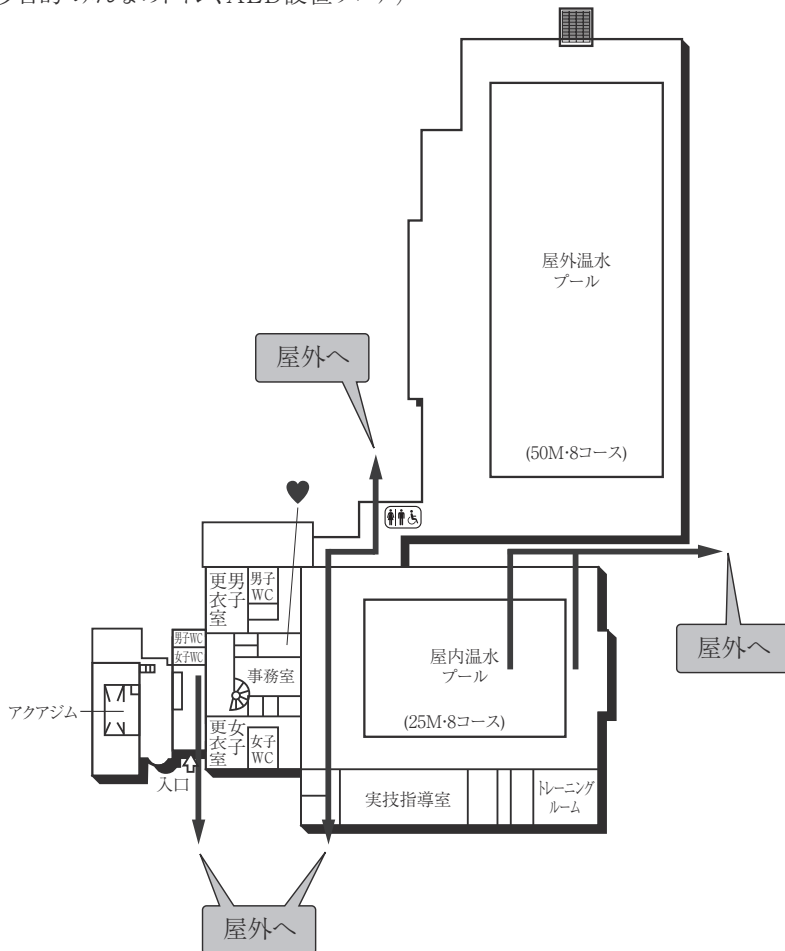

### AED設置場所 ♥

設置場所	設置位置
0号館(センタービル)G階	エントランスホール
0号館(センタービル)1階	学生支援課内
1号館(図書館・学術棟)1階	図書館内
4号館中館(教室棟)1階	412教室入口前
5号館(教室棟)1階	エントランスホール 階段横
6号館(研究棟/工学部)G階	エレベーターホール奥
9号館(教室棟)1階	エントランスホール
11号館(本部棟)1階	エントランスホール
14号館(研究棟)1階	北側エレベーター横
16号館(教室棟・研究棟)1階	入口前エレベーターホール付近
17号館(工学部実験棟)1階	エントランスホール
クラブハウス1階	体育館側中通路

B1F

は、非常階段です。

12号館 (球技体育館・レクリエーション専用体育館)

13号館 (温水プール・アクアジム)

(多目的・みんなのトイレ、AED設置フロア)

■ は、非常階段です。

14号館(中央棟/スポーツ科学部)

5F

4F

3F

2F

1F

■ は、非常階段です。

15号館 (研究棟/スポーツ科学部・人工知能高等研究所・保健センター)

7F

3F

6F

2F

5F

1F (多目的・みんなのトイレ、オストメイト設置フロア)

4F

B1F (多目的・みんなのトイレ、オストメイト設置フロア 保健センター)

は、非常階段です。

16号館(研究棟/工学部)