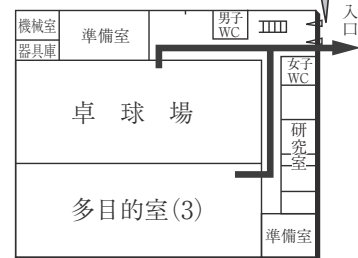

5号館 (小体育館)

2F

1F
(AED設置フロア)

BF

6号館 (教室棟 / 屋内走路棟)

(多目的・みんなのトイレ、オストメイト、AED設置フロア)

7号館 (武道館)

PH

2F

1F (AED設置フロア)

■ は、非常階段です。