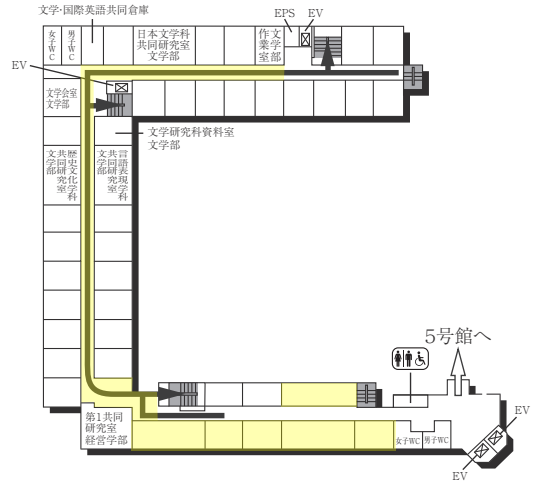

1F (多目的・みんなのトイレ設置フロア)

2F

GF

7号館(弘道塾)

3F

2F

1F

■ は、非常階段です。

本部棟(11号館)

■ は、非常階段です。

14号館(研究棟/文・国際・総合政策・経済・経営学部)

5F

2F (多目的・みんなのトイレ設置フロア)

4F

1F (多目的・みんなのトイレ、AED設置フロア)

3F (多目的・みんなのトイレ設置フロア)

15号館(研究棟/文学部)

2F

1F

は、非常階段です。

工学部実験棟(17号館)

3F

1F (AED設置フロア)

2F