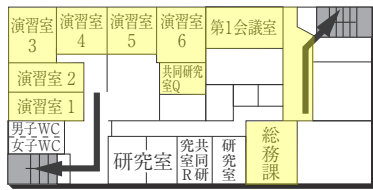

### AED 設置場所 ♥

設置場所	設置位置
1号館(本館)1階	北側エントランス、学生支援課内
3号館(体育館)1階	中央入口
5号館(小体育館)1階	体操場入口
6号館(教室棟/走路棟)	南側エントランス前
7号館(武道館)1階	武道館入口
12号館(球技体育館・レクリエーション専用体育館)1階	エントランスホール左壁
13号館(温水プール・アクアジム)1階	事務室内
22号館(アイスアリーナ)	正面エントランス前車止め柱
24号館(フィットネスプラザ)	トレーニングルーム内(入口)
サッカー・ラグビー・アメフト場クラブハウス	クラブハウス棟中央
センタークラブハウス	正面フロア
野球場クラブハウス	クラブハウス棟中央
ウエイトリフティング場	北側エントランスホール左側壁

### 車いす設置場所 ♿

設置場所	設置位置
1号館(本館)1階	学生支援課内
2号館(食堂)1階	正面入口
3号館(体育館)1階	南入口
6号館(教室棟/走路棟)1階	正面入口
15号館(研究棟/スポーツ科学部・保健センター・保健室)B1階	正面入口

### 喫煙所 ☹

設置場所
10号館西・19号館北(電気設備付近)

1号館(本館)

3F (多目的・みんなのトイレ設置フロア)

2F

1F (多目的・みんなのトイレ、AED設置フロア)

2号館(食堂)

2F

1F

3号館(大体育館)

1F (多目的・みんなのトイレ、オストメイト、AED設置フロア)

2F (多目的・みんなのトイレ設置フロア)

■ は、非常階段です。

5号館 (小体育館)

2F

1F  
(AED設置フロア)