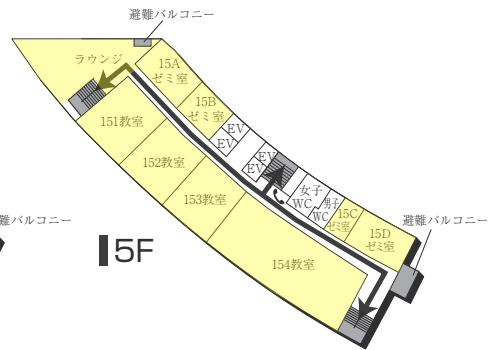

### 喫煙所 🚬

設置場所
2号館北、7号館南、16号館南

### ●名古屋キャンパスの門扉について

名古屋キャンパスでは、門扉の開閉を定刻に実施しています。門扉の開放時間は中京グループウェアや掲示等を通じてお知らせします。

センタービル(0号館)

■ は、非常階段です。

センタービル(0号館)

4F (多目的・みんなのトイレ設置フロア)

3F

2F

1F (AED設置フロア)

GF (AED設置フロア)

■ は、非常階段です。

図書館・学術棟(1号館)

■ は、非常階段です。

2号館(教室棟)

4F (多目的・みんなのトイレ設置フロア)

2F

3F

1F (多目的・みんなのトイレ設置フロア)

■ は、非常階段です。

3号館(教室棟)・3号館別館(研究棟/心理学部)

■は、非常階段です。

4号館西館(教室棟)

4号館中館(教室棟)

4F