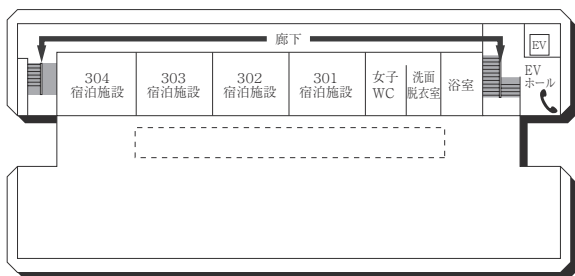

1F (AED設置フロア)

1F (多目的・みんなのトイレ、AED設置フロア)

23号館 (クラブハウス・宿舎)

5F (男性専用フロア)

2F

4F (男性専用フロア)

1F

3F (女性専用フロア)