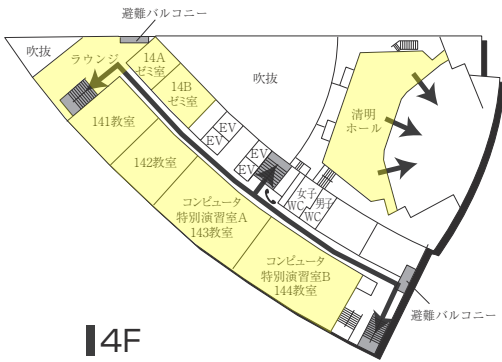

### 喫煙所 🚬

設置場所
2号館北、7号館南、16号館南

### ●名古屋キャンパスの門扉について

名古屋キャンパスでは、門扉の開閉を定刻に実施しています。門扉の開放時間は中京グループウェアや掲示等を通じてお知らせします。

センタービル(0号館)

■ は、非常階段です。

センタービル(0号館)

4F (多目的・みんなのトイレ設置フロア)

3F

2F

1F (AED設置フロア)

GF (AED設置フロア)

■ は、非常階段です。

図書館・学術棟(1号館)

■ は、非常階段です。

2号館(教室棟)

4F (多目的・みんなのトイレ設置フロア)

2F

3F

1F (多目的・みんなのトイレ設置フロア)

■ は、非常階段です。

3号館(教室棟)・3号館別館(研究棟/心理学部)

■は、非常階段です。

4号館西館(教室棟)

4号館中館(教室棟)

4F