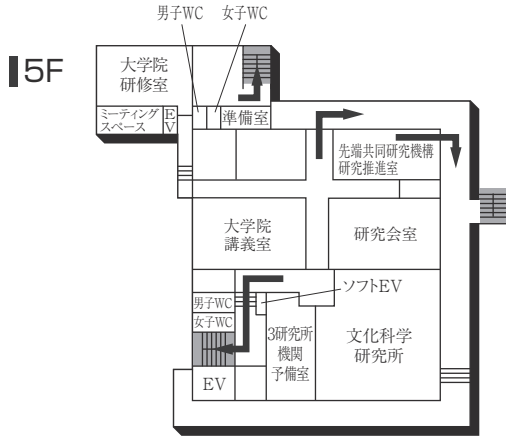

### AED設置場所 ♥

設置場所	設置位置
0号館(センタービル)G階	エントランスホール
0号館(センタービル)1階	学生支援課内
1号館(図書館・学術棟)1階	図書館内
4号館中館(教室棟)1階	412教室入口前
5号館(教室棟)1階	エントランスホール 階段横
6号館(研究棟/工学部)G階	エレベーターホール奥
9号館(教室棟)1階	エントランスホール
11号館(本部棟)1階	エントランスホール
14号館(研究棟)1階	北側エレベーター横
16号館(教室棟・研究棟)1階	入口前エレベーターホール付近
17号館(工学部実験棟)1階	エントランスホール
クラブハウス1階	体育館側中通路

1F (AED設置フロア)

GF (AED設置フロア)

■ は、非常階段です。

図書館・学術棟(1号館)

■ は、非常階段です。

2号館(教室棟)

4F (多目的・みんなのトイレ設置フロア)

2F

3F

1F (多目的・みんなのトイレ設置フロア)

■ は、非常階段です。

3号館(教室棟)・3号館別館(研究棟/心理学部)

■は、非常階段です。

4号館西館(教室棟)

4号館中館(教室棟)

4F

3F

2F

1F (多目的・みんなのトイレ、AED設置フロア)

■ は、非常階段です。

5号館(教室棟)

8F(多目的・みんなのトイレ設置フロア)

4F

7F