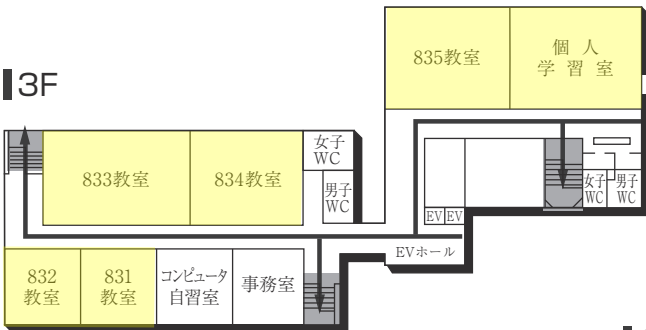

1F

3号館(大体育館)

1F (多目的・みんなのトイレ、オストメイト、AED設置フロア)

2F (多目的・みんなのトイレ設置フロア)

■ は、非常階段です。

5号館 (小体育館)

2F

1F  
(AED設置フロア)

BF

6号館 (教室棟 / 屋内走路棟)

(多目的・みんなのトイレ、オストメイト、AED設置フロア)

7号館 (武道館)

PH

2F

1F (AED設置フロア)

■ は、非常階段です。

8号館(教室棟)

5F

4F

3F

2F

1F

(多目的・みんなのトイレ、  
オストメイト設置フロア)

B1F

B2F

■ は、非常階段です。

9号館 (研究棟 / 現代社会学部・教養教育研究院)

8F

7F

6F

5F

4F