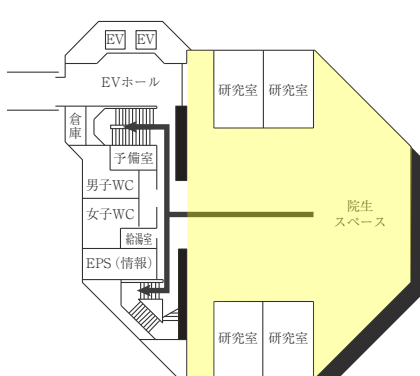

### AED設置場所 ♥

設置場所	設置位置
0号館(センタービル)G階	エントランスホール
0号館(センタービル)1階	学生支援課内
1号館(図書館・学術棟)1階	図書館内
4号館中館(教室棟)1階	412教室入口前
5号館(教室棟)1階	エントランスホール 階段横
6号館(研究棟/工学部)G階	エレベーターホール奥
9号館(教室棟)1階	エントランスホール
11号館(本部棟)1階	エントランスホール
14号館(研究棟)1階	北側エレベーター横
16号館(教室棟・研究棟)1階	入口前エレベーターホール付近
17号館(工学部実験棟)1階	エントランスホール
クラブハウス1階	体育館側中通路

4F

3F

2F

1F

■ は、非常階段です。

15号館 (研究棟/スポーツ科学部・人工知能高等研究所・保健センター)

7F

3F

6F

2F

5F

1F (多目的・みんなのトイレ、オストメイト設置フロア)

4F

B1F (多目的・みんなのトイレ、オストメイト設置フロア 保健センター)

は、非常階段です。

16号館(研究棟/工学部)