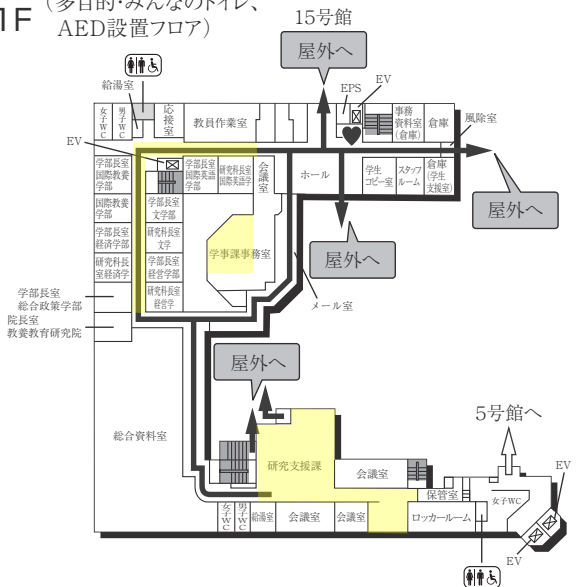

### AED設置場所 ♥

設置場所	設置位置
0号館(センタービル)G階	エントランスホール
0号館(センタービル)1階	学生支援課内
1号館(図書館・学術棟)1階	図書館内
4号館中館(教室棟)1階	412教室入口前
5号館(教室棟)1階	エントランスホール 階段横
6号館(研究棟/工学部)G階	エレベーターホール奥
9号館(教室棟)1階	エントランスホール
11号館(本部棟)1階	エントランスホール
14号館(研究棟)1階	北側エレベーター横
16号館(教室棟・研究棟)1階	入口前エレベーターホール付近
17号館(工学部実験棟)1階	エントランスホール
クラブハウス1階	体育館側中通路

1F (多目的・みんなのトイレ設置フロア)

2F

GF

7号館(弘道塾)

3F

2F

1F

■ は、非常階段です。

本部棟(11号館)

■ は、非常階段です。

14号館(研究棟/文・国際・総合政策・経済・経営学部)

5F

2F (多目的・みんなのトイレ設置フロア)

4F

1F (多目的・みんなのトイレ、AED設置フロア)

3F (多目的・みんなのトイレ設置フロア)

15号館(研究棟/文学部)

2F

1F

は、非常階段です。

工学部実験棟(17号館)

3F

1F (AED設置フロア)

2F