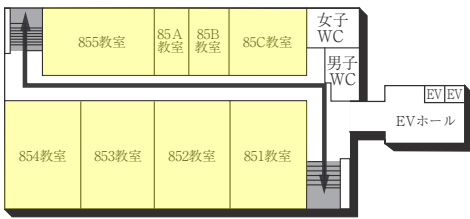

### 喫煙所 ☹

設置場所
10号館西・19号館北(電気設備付近)

1号館(本館)

3F (多目的・みんなのトイレ設置フロア)

2F

1F (多目的・みんなのトイレ、AED設置フロア)

2号館(食堂)

2F

1F

3号館(大体育館)

1F (多目的・みんなのトイレ、オストメイト、AED設置フロア)

2F (多目的・みんなのトイレ設置フロア)

■ は、非常階段です。

5号館 (小体育館)

2F

1F  
(AED設置フロア)

BF

6号館 (教室棟 / 屋内走路棟)

(多目的・みんなのトイレ、オストメイト、AED設置フロア)

7号館 (武道館)

PH

2F

1F (AED設置フロア)

■ は、非常階段です。

8号館(教室棟)

5F

4F

3F

2F

1F

(多目的・みんなのトイレ、  
オストメイト設置フロア)

B1F