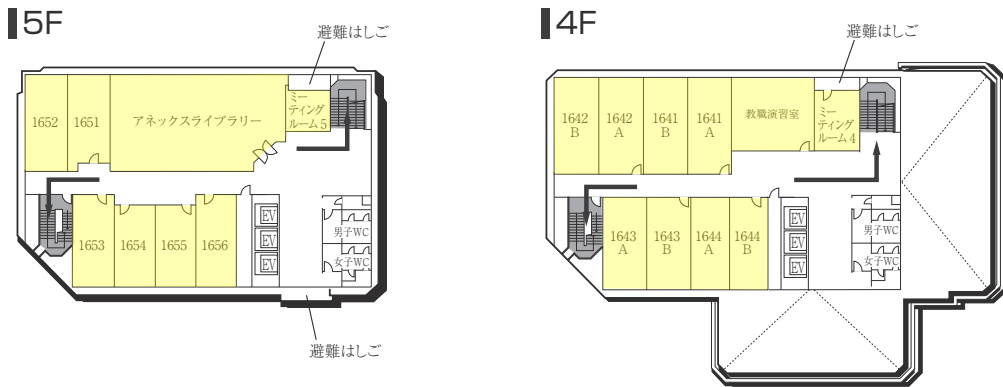

本部棟(11号館)

■ は、非常階段です。

14号館(研究棟/文・国際・総合政策・経済・経営学部)

5F

2F (多目的・みんなのトイレ設置フロア)

4F

1F (多目的・みんなのトイレ、AED設置フロア)

3F (多目的・みんなのトイレ設置フロア)

15号館(研究棟/文学部)

2F

1F

は、非常階段です。

工学部実験棟(17号館)

3F

1F (AED設置フロア)

2F

GF

■ は、非常階段です。

16号館(教室棟・研究棟 / 国際学部)

■ は、非常階段です。

8号館(教室棟)

3F

1F

2F