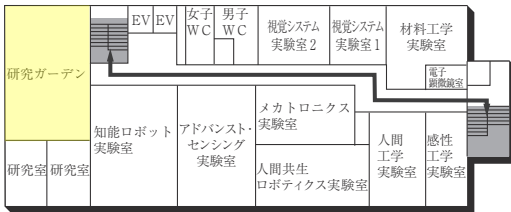

3F

2F

1F (多目的・みんなのトイレ、AED設置フロア)

■ は、非常階段です。

5号館(教室棟)

8F(多目的・みんなのトイレ設置フロア)

4F

7F

3F

6F

2F

5F

1F(AED設置フロア)

■ は、非常階段です。

6号館(研究棟/工学部)

3F

1F (多目的・みんなのトイレ設置フロア)

2F

GF

7号館(弘道塾)

3F

2F

1F

■ は、非常階段です。

本部棟(11号館)

■ は、非常階段です。

14号館(研究棟/文・国際・総合政策・経済・経営学部)

5F

2F (多目的・みんなのトイレ設置フロア)

4F

1F (多目的・みんなのトイレ、AED設置フロア)

3F (多目的・みんなのトイレ設置フロア)