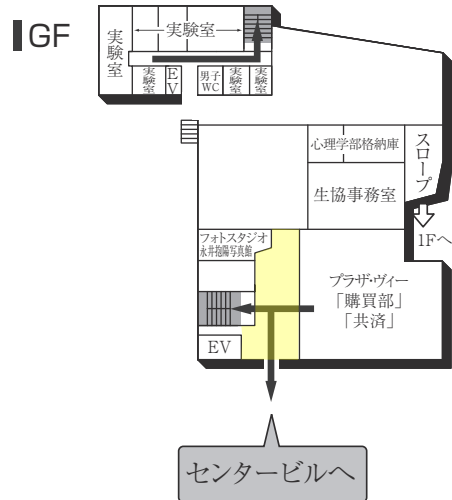

### 喫煙所 🚬

設置場所
2号館北、7号館南、16号館南

1F (AED設置フロア)

GF (AED設置フロア)

■ は、非常階段です。

図書館・学術棟(1号館)

■ は、非常階段です。

2号館(教室棟)

4F (多目的・みんなのトイレ設置フロア)

2F

3F

1F (多目的・みんなのトイレ設置フロア)

■ は、非常階段です。

3号館(教室棟)・3号館別館(研究棟/心理学部)

■は、非常階段です。

4号館西館(教室棟)

4号館中館(教室棟)

4F

3F

2F

1F (多目的・みんなのトイレ、AED設置フロア)

■ は、非常階段です。

5号館(教室棟)

8F(多目的・みんなのトイレ設置フロア)

4F

7F