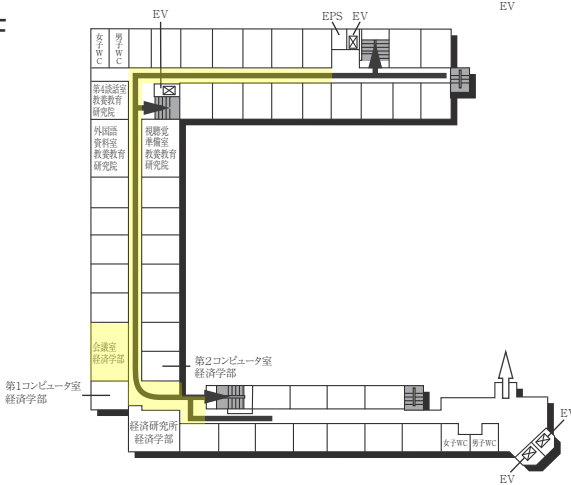

1F (多目的・みんなのトイレ設置フロア)

2F

GF

7号館(弘道塾)

3F

2F

1F

■ は、非常階段です。

本部棟(11号館)

■ は、非常階段です。

14号館(研究棟/文・国際・総合政策・経済・経営学部)

5F

2F (多目的・みんなのトイレ設置フロア)

4F

1F (多目的・みんなのトイレ、AED設置フロア)

3F (多目的・みんなのトイレ設置フロア)

15号館(研究棟/文学部)

2F

1F

は、非常階段です。

工学部実験棟(17号館)

3F

1F (AED設置フロア)

2F