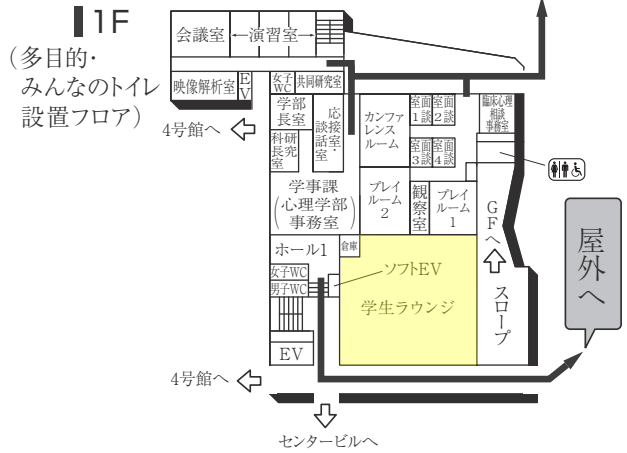

### 喫煙所 🚬

設置場所
2号館北、7号館南、16号館南

1F (AED設置フロア)

GF (AED設置フロア)

■ は、非常階段です。

図書館・学術棟(1号館)

■ は、非常階段です。

2号館(教室棟)

4F (多目的・みんなのトイレ設置フロア)

2F

3F

1F (多目的・みんなのトイレ設置フロア)

■ は、非常階段です。

3号館(教室棟)・3号館別館(研究棟/心理学部)

■は、非常階段です。

4号館西館(教室棟)

4号館中館(教室棟)

4F

3F

2F

1F (多目的・みんなのトイレ、AED設置フロア)

■ は、非常階段です。

5号館(教室棟)

8F(多目的・みんなのトイレ設置フロア)

4F

7F