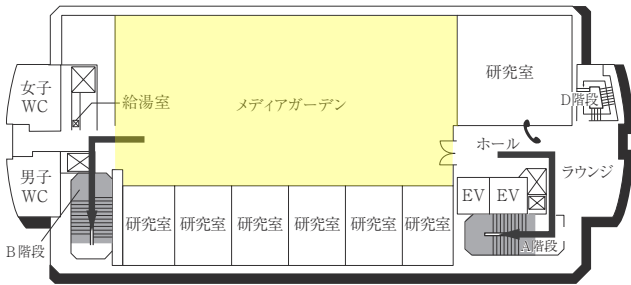

16号館(研究棟/工学部)

7F