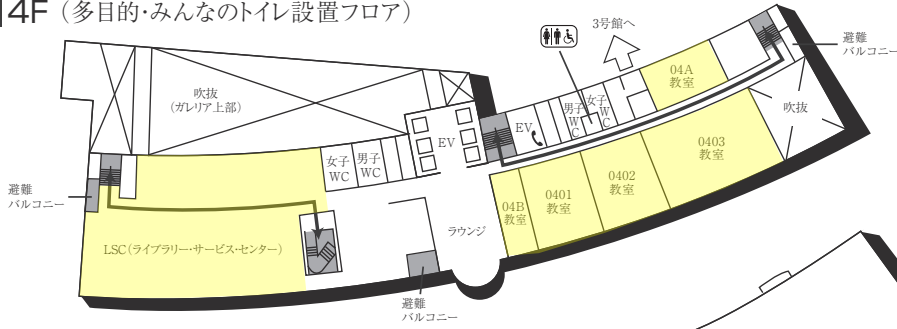

### AED設置場所 ♥

設置場所	設置位置
0号館(センタービル)G階	エントランスホール
0号館(センタービル)1階	学生支援課内
1号館(図書館・学術棟)1階	図書館内
4号館中館(教室棟)1階	412教室入口前
5号館(教室棟)1階	エントランスホール 階段横
6号館(研究棟/工学部)G階	エレベーターホール奥
9号館(教室棟)1階	エントランスホール
11号館(本部棟)1階	エントランスホール
14号館(研究棟)1階	北側エレベーター横
16号館(教室棟・研究棟)1階	入口前エレベーターホール付近
17号館(工学部実験棟)1階	エントランスホール
クラブハウス1階	体育館側中通路

### 喫煙所 🚬

設置場所
2号館北、7号館南、16号館南

### ●名古屋キャンパスの門扉について

名古屋キャンパスでは、門扉の開閉を定刻に実施しています。門扉の開放時間は中京グループウェアや掲示等を通じてお知らせします。

センタービル(0号館)

■ は、非常階段です。

センタービル(0号館)

4F (多目的・みんなのトイレ設置フロア)

3F

2F

1F (AED設置フロア)

GF (AED設置フロア)

■ は、非常階段です。

図書館・学術棟(1号館)

■ は、非常階段です。

2号館(教室棟)

4F (多目的・みんなのトイレ設置フロア)

2F