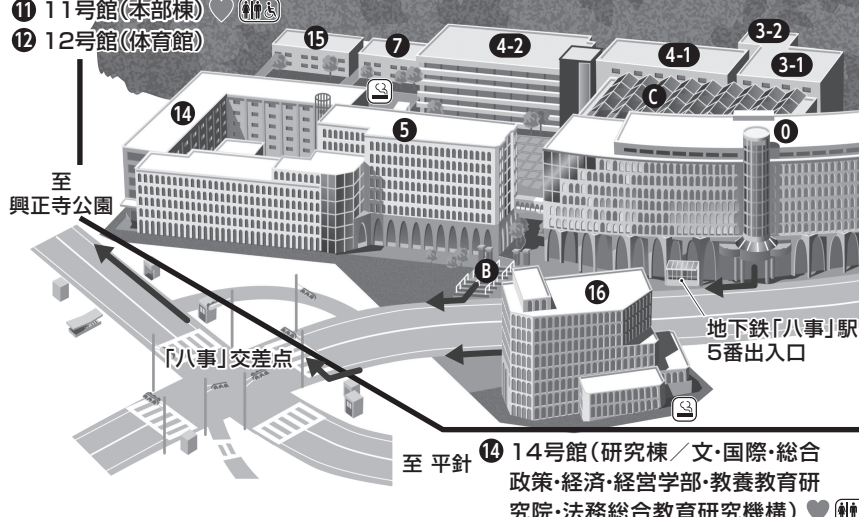

# キャンパス避難経路

## 名古屋キャンパス

いざという時のために、避難経路、AED設置場所等を確認してください。

### 名古屋キャンパス避難場所

- ① 0号館(センタービル) ♥ ♿ ♿ ♿
- ① 1号館(図書館・学術棟) ♥ ♿ ♿ ♿
- ② 2号館(教室棟) ♿ ♿
- ③-1 3号館(教室棟) ♿ ♿
- ③-2 3号館別館(研究棟/心理学部)
- ④-1 4号館中館(教室棟) ♥ ♿
- ④-2 4号館西館(教室棟) ♿ ♿
- ⑤ 5号館(教室棟) ♥ ♿ ♿ ♿
- ⑥ 6号館(研究棟/工学部) ♥ ♿ ♿
- ⑦ 7号館(弘道塾)
- ⑧ 8号館(教室棟)
- ⑨-1 9号館(研究棟/法学部) ♿ ♿
- ⑨-2 9号館(教室棟) ♥ ♿
- ⑩ 10号館(体育館)
- ⑪ 11号館(本部棟) ♥ ♿ ♿ ♿
- ⑫ 12号館(体育館)

### 多目的・みんなのトイレ、オストメイト設置場所 ♿ ♿ ♿ ♿

設置場所	設置位置	オストメイト
0号館(センタービル)4階・6階・7階・8階	東側トイレ横	6階
1号館(図書館・学術棟)1階	図書館奥	
1号館(図書館・学術棟)2階	学生食堂前、図書館奥	
1号館(図書館・学術棟)3階	133教室前	
2号館(教室棟)1階	階段横	
2号館(教室棟)4階	241教室前	
3号館(教室棟)1階	臨床心理相談室内	
3号館(教室棟)3階	トイレ横	
4号館西館(教室棟)1階	キャリア支援課横	
4号館西館(教室棟)1階	学生サポートセンター横	
5号館(教室棟)8階	西側エレベーターホール横	
6号館(研究棟/工学部)1階	エレベーターホール横	
9号館(研究棟/法学部)1階・2階	エレベーター前	
11号館(本部棟)1階	受付奥	
14号館(研究棟)1階	パウダールーム横	
14号館(研究棟)1階	北側トイレ横	
14号館(研究棟)2階	東側エレベーターホール横	
14号館(研究棟)3階	東側エレベーターホール横	
16号館(教室棟・研究棟)1階	女子トイレ横	