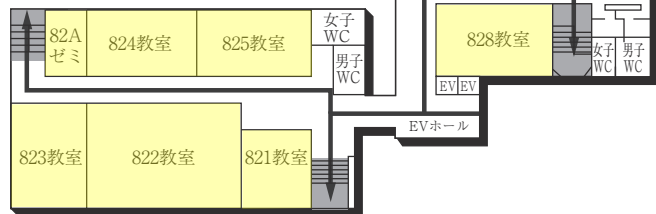

8号館(教室棟)

5F

4F

3F

2F

1F

(多目的・みんなのトイレ、  
オストメイト設置フロア)

B1F

B2F

■ は、非常階段です。

9号館 (研究棟 / 現代社会学部・教養教育研究院)

8F

7F

6F

5F

4F