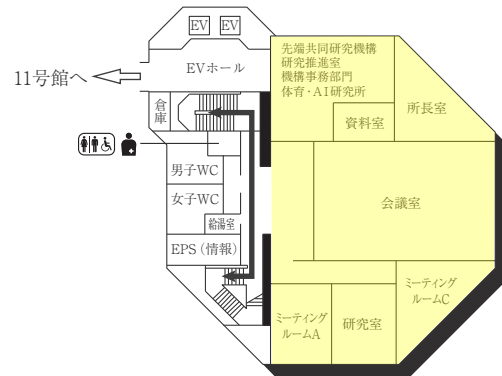

4F

3F

2F

1F

■ は、非常階段です。

15号館 (研究棟/スポーツ科学部・人工知能高等研究所・保健センター)

7F

3F

6F

2F

5F

1F (多目的・みんなのトイレ、オストメイト設置フロア)

4F

B1F (多目的・みんなのトイレ、オストメイト設置フロア 保健センター)

は、非常階段です。

16号館(研究棟/工学部)