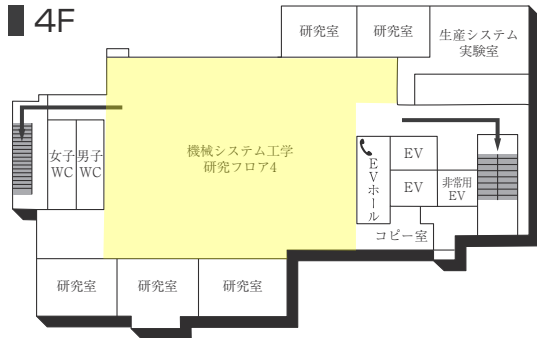

3F

6F

2F

5F

1F(AED設置フロア)

■ は、非常階段です。

6号館(研究棟/工学部)

3F

1F (多目的・みんなのトイレ設置フロア)

2F

GF

7号館(弘道塾)

3F

2F

1F

■ は、非常階段です。

本部棟(11号館)

■ は、非常階段です。

14号館(研究棟/文・国際・総合政策・経済・経営学部)

5F

2F (多目的・みんなのトイレ設置フロア)

4F

1F (多目的・みんなのトイレ、AED設置フロア)

3F (多目的・みんなのトイレ設置フロア)

15号館(研究棟/文学部)

2F

1F

は、非常階段です。

工学部実験棟(17号館)

3F

1F (AED設置フロア)

2F