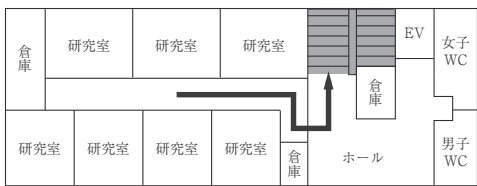

本部棟(11号館)

■ は、非常階段です。

14号館(研究棟/文・国際・総合政策・経済・経営学部)

5F

2F (多目的・みんなのトイレ設置フロア)

4F

1F (多目的・みんなのトイレ、AED設置フロア)

3F (多目的・みんなのトイレ設置フロア)

15号館(研究棟/文学部)

2F

1F

は、非常階段です。

工学部実験棟(17号館)

3F

1F (AED設置フロア)

2F