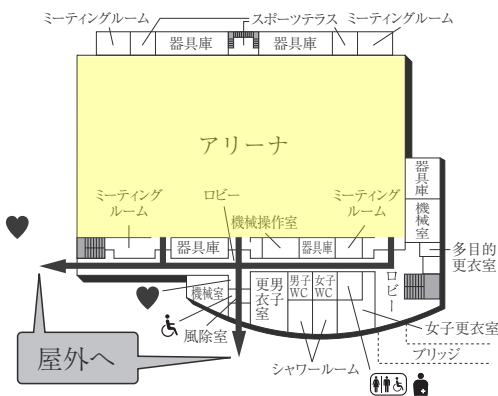

### AED 設置場所 ♥

設置場所	設置位置
1号館(本館)1階	北側エントランス、学生支援課内
3号館(体育館)1階	中央入口
5号館(小体育館)1階	体操場入口
6号館(教室棟/走路棟)	南側エントランス前
7号館(武道館)1階	武道館入口
12号館(球技体育館・レクリエーション専用体育館)1階	エントランスホール左壁
13号館(温水プール・アクアジム)1階	事務室内
22号館(アイスアリーナ)	正面エントランス前車止め柱
24号館(フィットネスプラザ)	トレーニングルーム内(入口)
サッカー・ラグビー・アメフト場クラブハウス	クラブハウス棟中央
センタークラブハウス	正面フロア
野球場クラブハウス	クラブハウス棟中央
ウエイトリフティング場	北側エントランスホール左側壁

### 車いす設置場所 ♿

設置場所	設置位置
1号館(本館)1階	学生支援課内
2号館(食堂)1階	正面入口
3号館(体育館)1階	南入口
6号館(教室棟/走路棟)1階	正面入口
15号館(研究棟/スポーツ科学部・保健センター・保健室)B1階	正面入口

### 喫煙所 ☹

設置場所
10号館西・19号館北(電気設備付近)

1号館(本館)

3F (多目的・みんなのトイレ設置フロア)

2F

1F (多目的・みんなのトイレ、AED設置フロア)

2号館(食堂)

2F

1F

3号館(大体育館)

1F (多目的・みんなのトイレ、オストメイト、AED設置フロア)

2F (多目的・みんなのトイレ設置フロア)

■ は、非常階段です。

5号館 (小体育館)

2F

1F  
(AED設置フロア)