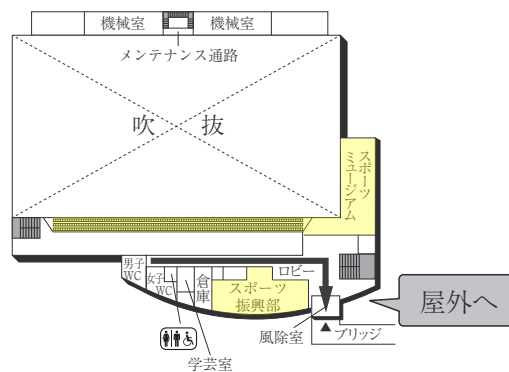

### 車いす設置場所 ♿

設置場所	設置位置
1号館(本館)1階	学生支援課内
2号館(食堂)1階	正面入口
3号館(体育館)1階	南入口
6号館(教室棟/走路棟)1階	正面入口
15号館(研究棟/スポーツ科学部・保健センター・保健室)B1階	正面入口

### 喫煙所 ☹

設置場所
10号館西・19号館北(電気設備付近)

1号館(本館)

3F (多目的・みんなのトイレ設置フロア)

2F

1F (多目的・みんなのトイレ、AED設置フロア)

2号館(食堂)

2F

1F

3号館(大体育館)

1F (多目的・みんなのトイレ、オストメイト、AED設置フロア)

2F (多目的・みんなのトイレ設置フロア)

■ は、非常階段です。

5号館 (小体育館)

2F

1F  
(AED設置フロア)

BF

6号館 (教室棟 / 屋内走路棟)

(多目的・みんなのトイレ、オストメイト、AED設置フロア)

7号館 (武道館)

PH

2F

1F (AED設置フロア)

■ は、非常階段です。