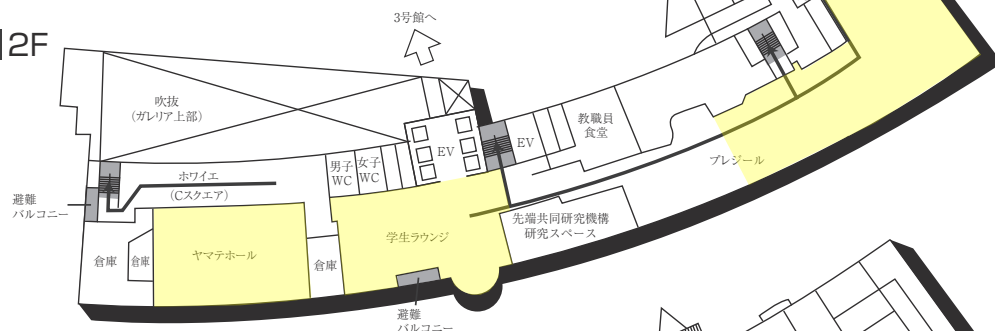

### AED設置場所 ♥

設置場所	設置位置
0号館(センタービル)G階	エントランスホール
0号館(センタービル)1階	学生支援課内
1号館(図書館・学術棟)1階	図書館内
4号館中館(教室棟)1階	412教室入口前
5号館(教室棟)1階	エントランスホール 階段横
6号館(研究棟/工学部)G階	エレベーターホール奥
9号館(教室棟)1階	エントランスホール
11号館(本部棟)1階	エントランスホール
14号館(研究棟)1階	北側エレベーター横
16号館(教室棟・研究棟)1階	入口前エレベーターホール付近
17号館(工学部実験棟)1階	エントランスホール
クラブハウス1階	体育館側中通路

### 喫煙所 🚬

設置場所
2号館北、7号館南、16号館南

### ●名古屋キャンパスの門扉について

名古屋キャンパスでは、門扉の開閉を定刻に実施しています。門扉の開放時間は中京グループウェアや掲示等を通じてお知らせします。

センタービル(0号館)

■ は、非常階段です。

センタービル(0号館)

4F (多目的・みんなのトイレ設置フロア)

3F

2F

1F (AED設置フロア)

GF (AED設置フロア)

■ は、非常階段です。

図書館・学術棟(1号館)

■ は、非常階段です。

2号館(教室棟)

4F (多目的・みんなのトイレ設置フロア)

2F