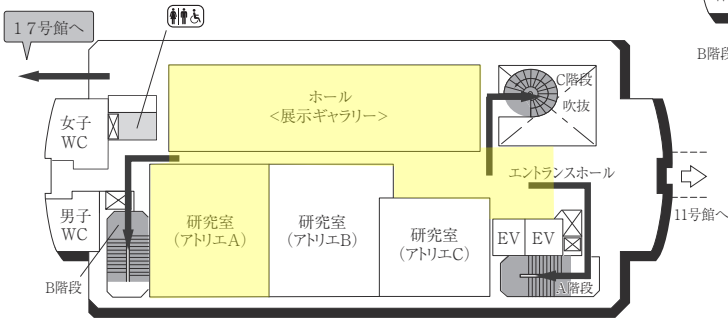

4F

3F

2F

1F

■ は、非常階段です。

15号館 (研究棟/スポーツ科学部・人工知能高等研究所・保健センター)

7F

3F

6F

2F

5F

1F (多目的・みんなのトイレ、オストメイト設置フロア)

4F

B1F (多目的・みんなのトイレ、オストメイト設置フロア 保健センター)

は、非常階段です。

16号館(研究棟/工学部)

7F

6F

5F

4F

3F (多目的・みんなのトイレ設置フロア)

2F

1F

■ は、非常階段です。

18号館 (研究棟/スポーツ科学部)

全体イメージ図

8F

7F

6F

5F

4F

3F