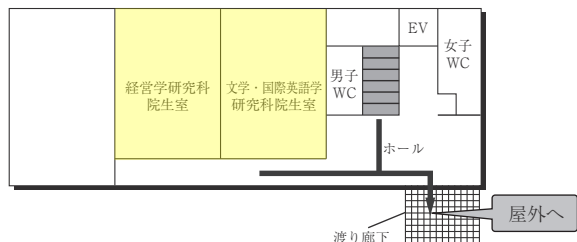

本部棟(11号館)

■ は、非常階段です。

14号館(研究棟/文・国際・総合政策・経済・経営学部)

5F

2F (多目的・みんなのトイレ設置フロア)

4F

1F (多目的・みんなのトイレ、AED設置フロア)

3F (多目的・みんなのトイレ設置フロア)

15号館(研究棟/文学部)

2F

1F

は、非常階段です。

工学部実験棟(17号館)

3F

1F (AED設置フロア)

2F