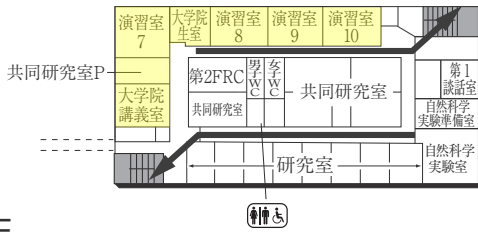

### 多目的・みんなのトイレ、オストメイト設置場所 ♿ ♿ ♿ ♿

設置場所	設置位置	オストメイト
1号館(本館)1階	男子トイレ横	
1号館(本館)3階	中央の共同研究室横	
3号館(大体育館)1階	女子トイレ横	○
3号館(大体育館)2階	女子トイレ横	
6号館(教室棟/走路棟)1階	男子・女子トイレ間(2部屋あり)	右側
8号館(教室棟)1階	中央階段前の男子トイレ横	○
12号館(球技体育館・レクリエーション体育館)B1階	男子トイレ横	
13号館(温水プール・アクアジム)1階	屋外プール出入口付近	
15号館(研究棟/スポーツ科学部)B1階	保健センター内	○
15号館(研究棟/スポーツ科学部)1階	男子トイレ横	○
16号館(研究棟/工学部)3階	女子トイレ横	
18号館(研究棟/スポーツ科学部)1階	男子トイレ前	
19号館(プラザ棟)1階	エレベータ横	
19号館(プラザ棟)3階	女子トイレ横	○
21号館(教室棟)2階	男子・女子トイレ間	
21号館(教室棟)4階	男子・女子トイレ間	
21号館(教室棟)5階	男子・女子トイレ間	
22号館(アイスアリーナ)1階	エントランスホール女子トイレ横	

### AED 設置場所 ♥

設置場所	設置位置
1号館(本館)1階	北側エントランス、学生支援課内
3号館(体育館)1階	中央入口
5号館(小体育館)1階	体操場入口
6号館(教室棟/走路棟)	南側エントランス前
7号館(武道館)1階	武道館入口
12号館(球技体育館・レクリエーション専用体育館)1階	エントランスホール左壁
13号館(温水プール・アクアジム)1階	事務室内
22号館(アイスアリーナ)	正面エントランス前車止め柱
24号館(フィットネスプラザ)	トレーニングルーム内(入口)
サッカー・ラグビー・アメフト場クラブハウス	クラブハウス棟中央
センタークラブハウス	正面フロア
野球場クラブハウス	クラブハウス棟中央
ウエイトリフティング場	北側エントランスホール左側壁

### 車いす設置場所 ♿

設置場所	設置位置
1号館(本館)1階	学生支援課内
2号館(食堂)1階	正面入口
3号館(体育館)1階	南入口
6号館(教室棟/走路棟)1階	正面入口
15号館(研究棟/スポーツ科学部・保健センター・保健室)B1階	正面入口

### 喫煙所 ☹

設置場所
10号館西・19号館北(電気設備付近)

1号館(本館)

3F (多目的・みんなのトイレ設置フロア)

2F

1F (多目的・みんなのトイレ、AED設置フロア)

2号館(食堂)

2F