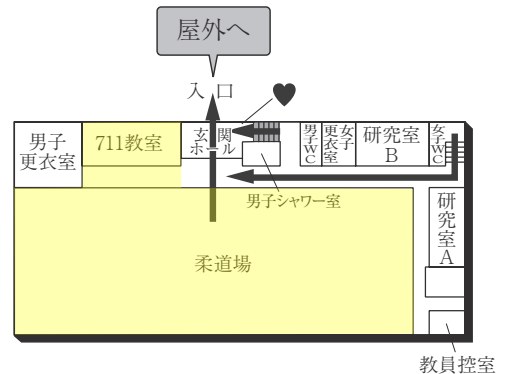

### 喫煙所 ☹

設置場所
10号館西・19号館北(電気設備付近)

1号館(本館)

3F (多目的・みんなのトイレ設置フロア)

2F

1F (多目的・みんなのトイレ、AED設置フロア)

2号館(食堂)

2F

1F

3号館(大体育館)

1F (多目的・みんなのトイレ、オストメイト、AED設置フロア)

2F (多目的・みんなのトイレ設置フロア)

■ は、非常階段です。

5号館 (小体育館)

2F

1F  
(AED設置フロア)

BF

6号館 (教室棟 / 屋内走路棟)

(多目的・みんなのトイレ、オストメイト、AED設置フロア)

7号館 (武道館)

PH

2F

1F (AED設置フロア)

■ は、非常階段です。

8号館(教室棟)

5F

4F

3F

2F

1F

(多目的・みんなのトイレ、  
オストメイト設置フロア)

B1F