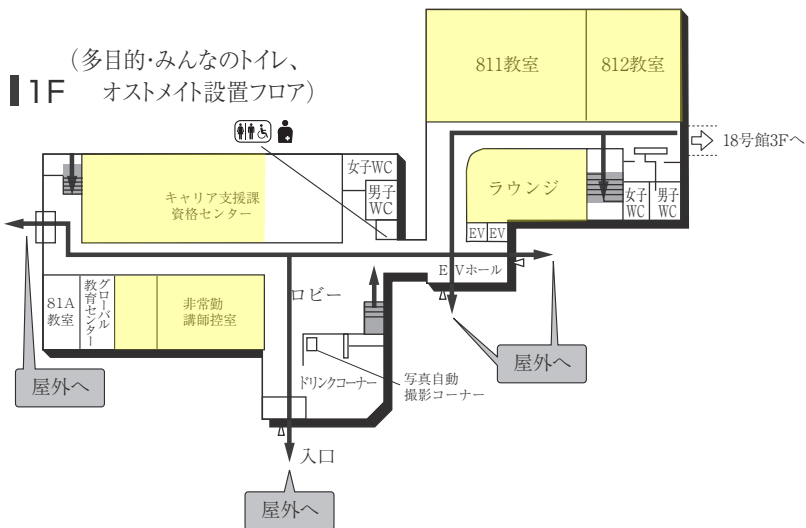

### 喫煙所 ☹

設置場所
10号館西・19号館北(電気設備付近)

1号館(本館)

3F (多目的・みんなのトイレ設置フロア)

2F

1F (多目的・みんなのトイレ、AED設置フロア)

2号館(食堂)

2F

BF

6号館 (教室棟 / 屋内走路棟)

(多目的・みんなのトイレ、オストメイト、AED設置フロア)

7号館 (武道館)

PH

2F

1F (AED設置フロア)

■ は、非常階段です。

8号館(教室棟)

5F

4F

3F

2F

1F

(多目的・みんなのトイレ、  
オストメイト設置フロア)

B1F

B2F

■ は、非常階段です。

9号館 (研究棟 / 現代社会学部・教養教育研究院)

8F

7F

6F

5F

4F