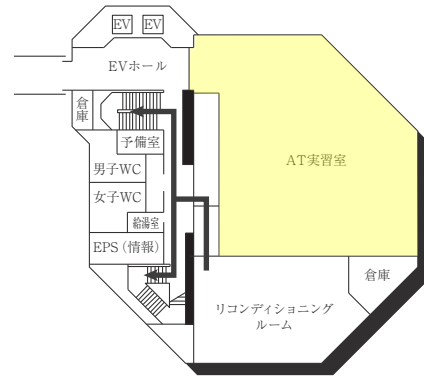

B1F

は、非常階段です。

12号館 (球技体育館・レクリエーション専用体育館)

13号館 (温水プール・アクアジム)

(多目的・みんなのトイレ、AED設置フロア)

■ は、非常階段です。

14号館(中央棟/スポーツ科学部)

5F

4F

3F

2F

1F

■ は、非常階段です。

15号館 (研究棟/スポーツ科学部・人工知能高等研究所・保健センター)

7F

3F

6F

2F

5F

1F (多目的・みんなのトイレ、オストメイト設置フロア)

4F

B1F (多目的・みんなのトイレ、オストメイト設置フロア 保健センター)

は、非常階段です。

16号館(研究棟/工学部)