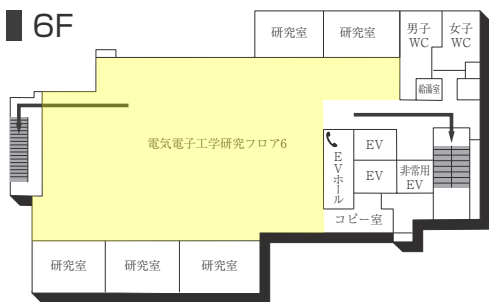

3F

6F

2F

5F

1F(AED設置フロア)

■ は、非常階段です。

6号館(研究棟/工学部)

3F

1F (多目的・みんなのトイレ設置フロア)

2F

GF

7号館(弘道塾)

3F

2F

1F

■ は、非常階段です。

本部棟(11号館)

■ は、非常階段です。

14号館(研究棟/文・国際・総合政策・経済・経営学部)

5F

2F (多目的・みんなのトイレ設置フロア)

4F

1F (多目的・みんなのトイレ、AED設置フロア)

3F (多目的・みんなのトイレ設置フロア)

15号館(研究棟/文学部)

2F

1F

は、非常階段です。

工学部実験棟(17号館)

3F

1F (AED設置フロア)

2F