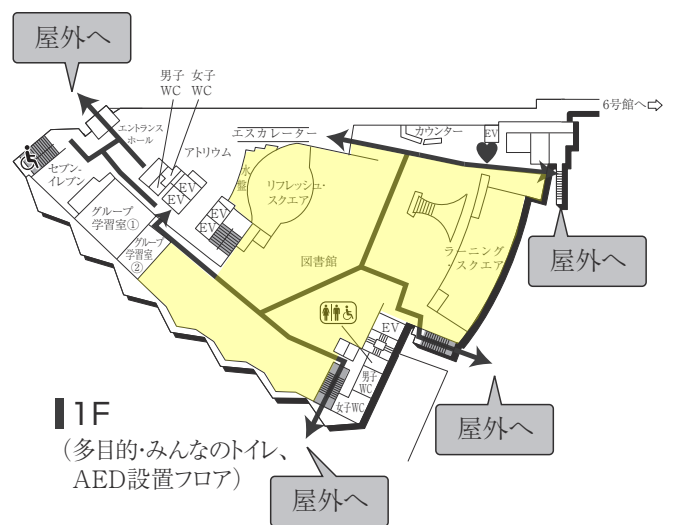

### AED設置場所 ♥

設置場所	設置位置
0号館(センタービル)G階	エントランスホール
0号館(センタービル)1階	学生支援課内
1号館(図書館・学術棟)1階	図書館内
4号館中館(教室棟)1階	412教室入口前
5号館(教室棟)1階	エントランスホール 階段横
6号館(研究棟/工学部)G階	エレベーターホール奥
9号館(教室棟)1階	エントランスホール
11号館(本部棟)1階	エントランスホール
14号館(研究棟)1階	北側エレベーター横
16号館(教室棟・研究棟)1階	入口前エレベーターホール付近
17号館(工学部実験棟)1階	エントランスホール
クラブハウス1階	体育館側中通路

### 喫煙所 🚬

設置場所
2号館北、7号館南、16号館南

### ●名古屋キャンパスの門扉について

名古屋キャンパスでは、門扉の開閉を定刻に実施しています。門扉の開放時間は中京グループウェアや掲示等を通じてお知らせします。

センタービル(0号館)

■ は、非常階段です。

センタービル(0号館)

4F (多目的・みんなのトイレ設置フロア)

3F

2F

1F (AED設置フロア)

GF (AED設置フロア)

■ は、非常階段です。

図書館・学術棟(1号館)

■ は、非常階段です。

2号館(教室棟)

4F (多目的・みんなのトイレ設置フロア)

2F