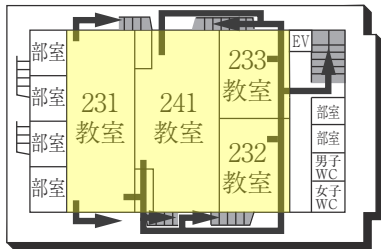

### 喫煙所 🚬

設置場所
2号館北、7号館南、16号館南

### ●名古屋キャンパスの門扉について

名古屋キャンパスでは、門扉の開閉を定刻に実施しています。門扉の開放時間は中京グループウェアや掲示等を通じてお知らせします。

センタービル(0号館)

■ は、非常階段です。

センタービル(0号館)

4F (多目的・みんなのトイレ設置フロア)

3F

2F

1F (AED設置フロア)

GF (AED設置フロア)

■ は、非常階段です。

図書館・学術棟(1号館)

■ は、非常階段です。

2号館(教室棟)

4F (多目的・みんなのトイレ設置フロア)

2F

3F

1F (多目的・みんなのトイレ設置フロア)

■ は、非常階段です。

3号館(教室棟)・3号館別館(研究棟/心理学部)

■は、非常階段です。

4号館西館(教室棟)

4号館中館(教室棟)

4F