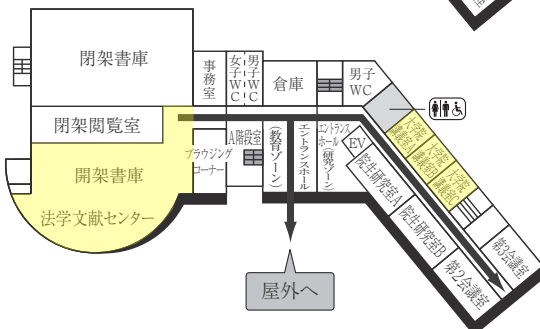

15号館(研究棟/文学部)

2F

1F

は、非常階段です。

工学部実験棟(17号館)

3F

1F (AED設置フロア)

2F

GF

■ は、非常階段です。

16号館(教室棟・研究棟 / 国際学部)

■ は、非常階段です。

8号館(教室棟)

3F

1F

2F

BF

9号館(研究棟/法学部)

3F

2F (多目的・みんなのトイレ設置フロア)

1F (多目的・みんなのトイレ設置フロア)

9号館(教室棟)

2F

1F (AED設置フロア)

は、非常階段です。

10号館(体育館)

12号館(体育館)

■ は、非常階段です。