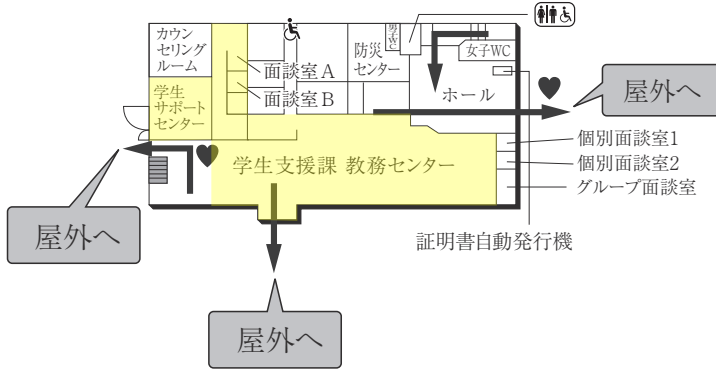

### AED 設置場所 ♥

設置場所	設置位置
1号館(本館)1階	北側エントランス、学生支援課内
3号館(体育館)1階	中央入口
5号館(小体育館)1階	体操場入口
6号館(教室棟/走路棟)	南側エントランス前
7号館(武道館)1階	武道館入口
12号館(球技体育館・レクリエーション専用体育館)1階	エントランスホール左壁
13号館(温水プール・アクアジム)1階	事務室内
22号館(アイスアリーナ)	正面エントランス前車止め柱
24号館(フィットネスプラザ)	トレーニングルーム内(入口)
サッカー・ラグビー・アメフト場クラブハウス	クラブハウス棟中央
センタークラブハウス	正面フロア
野球場クラブハウス	クラブハウス棟中央
ウエイトリフティング場	北側エントランスホール左側壁

### 車いす設置場所 ♿

設置場所	設置位置
1号館(本館)1階	学生支援課内
2号館(食堂)1階	正面入口
3号館(体育館)1階	南入口
6号館(教室棟/走路棟)1階	正面入口
15号館(研究棟/スポーツ科学部・保健センター・保健室)B1階	正面入口

### 喫煙所 ☹

設置場所
10号館西・19号館北(電気設備付近)

1号館(本館)

3F (多目的・みんなのトイレ設置フロア)

2F

1F (多目的・みんなのトイレ、AED設置フロア)

2号館(食堂)

2F

1F

3号館(大体育館)

1F (多目的・みんなのトイレ、オストメイト、AED設置フロア)

2F (多目的・みんなのトイレ設置フロア)

■ は、非常階段です。

5号館 (小体育館)

2F

1F  
(AED設置フロア)