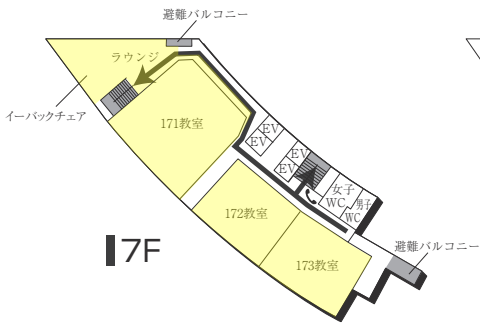

### 喫煙所 🚬

設置場所
2号館北、7号館南、16号館南

### ●名古屋キャンパスの門扉について

名古屋キャンパスでは、門扉の開閉を定刻に実施しています。門扉の開放時間は中京グループウェアや掲示等を通じてお知らせします。

センタービル(0号館)

■ は、非常階段です。

センタービル(0号館)

4F (多目的・みんなのトイレ設置フロア)

3F

2F

1F (AED設置フロア)

GF (AED設置フロア)

■ は、非常階段です。

図書館・学術棟(1号館)

■ は、非常階段です。

2号館(教室棟)

4F (多目的・みんなのトイレ設置フロア)

2F

3F

1F (多目的・みんなのトイレ設置フロア)

■ は、非常階段です。

3号館(教室棟)・3号館別館(研究棟/心理学部)

■は、非常階段です。

4号館西館(教室棟)

4号館中館(教室棟)

4F