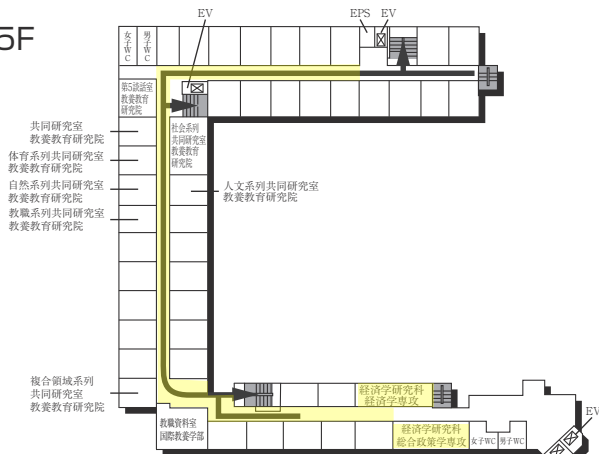

3F

6F

2F

5F

1F(AED設置フロア)

■ は、非常階段です。

6号館(研究棟/工学部)

3F

1F (多目的・みんなのトイレ設置フロア)

2F

GF

7号館(弘道塾)

3F

2F

1F

■ は、非常階段です。

本部棟(11号館)

■ は、非常階段です。

14号館(研究棟/文・国際・総合政策・経済・経営学部)

5F

2F (多目的・みんなのトイレ設置フロア)

4F

1F (多目的・みんなのトイレ、AED設置フロア)

3F (多目的・みんなのトイレ設置フロア)