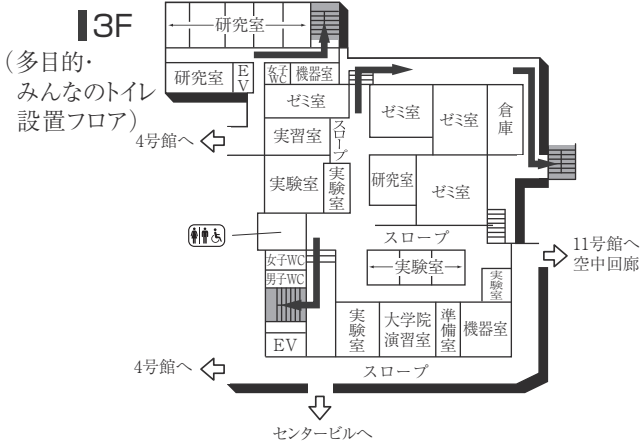

### 喫煙所 🚬

設置場所
2号館北、7号館南、16号館南

1F (AED設置フロア)

GF (AED設置フロア)

■ は、非常階段です。

図書館・学術棟(1号館)

■ は、非常階段です。

2号館(教室棟)

4F (多目的・みんなのトイレ設置フロア)

2F

3F

1F (多目的・みんなのトイレ設置フロア)

■ は、非常階段です。

3号館(教室棟)・3号館別館(研究棟/心理学部)

■は、非常階段です。

4号館西館(教室棟)

4号館中館(教室棟)

4F

3F

2F

1F (多目的・みんなのトイレ、AED設置フロア)

■ は、非常階段です。

5号館(教室棟)

8F(多目的・みんなのトイレ設置フロア)

4F

7F