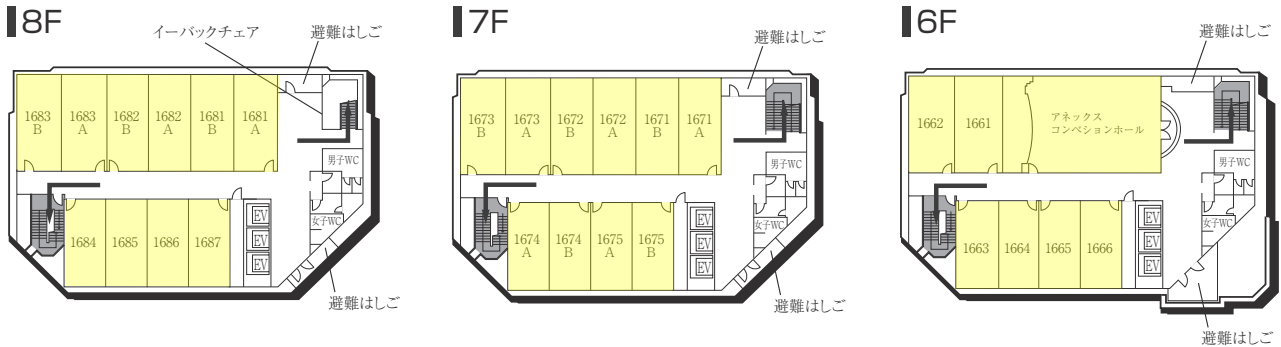

本部棟(11号館)

■ は、非常階段です。

14号館(研究棟/文・国際・総合政策・経済・経営学部)

5F

2F (多目的・みんなのトイレ設置フロア)

4F

1F (多目的・みんなのトイレ、AED設置フロア)

3F (多目的・みんなのトイレ設置フロア)

15号館(研究棟/文学部)

2F

1F

は、非常階段です。

工学部実験棟(17号館)

3F

1F (AED設置フロア)

2F

GF

■ は、非常階段です。

16号館(教室棟・研究棟 / 国際学部)

■ は、非常階段です。

8号館(教室棟)

3F

1F

2F