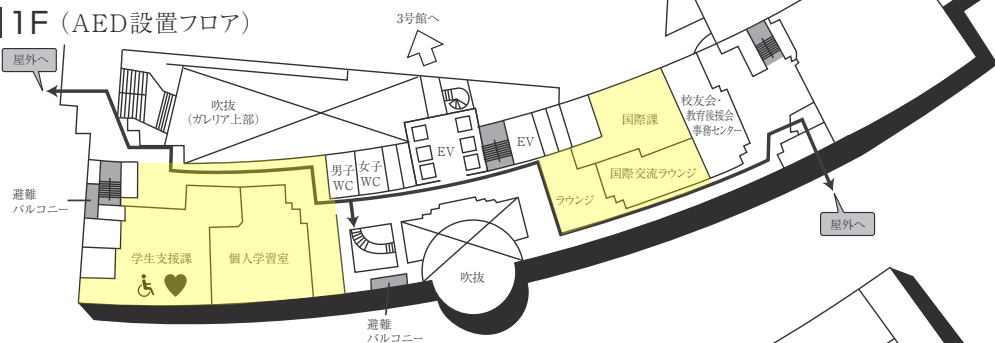

### AED設置場所 ♥

設置場所	設置位置
0号館(センタービル)G階	エントランスホール
0号館(センタービル)1階	学生支援課内
1号館(図書館・学術棟)1階	図書館内
4号館中館(教室棟)1階	412教室入口前
5号館(教室棟)1階	エントランスホール 階段横
6号館(研究棟/工学部)G階	エレベーターホール奥
9号館(教室棟)1階	エントランスホール
11号館(本部棟)1階	エントランスホール
14号館(研究棟)1階	北側エレベーター横
16号館(教室棟・研究棟)1階	入口前エレベーターホール付近
17号館(工学部実験棟)1階	エントランスホール
クラブハウス1階	体育館側中通路

### 喫煙所 🚬

設置場所
2号館北、7号館南、16号館南

### ●名古屋キャンパスの門扉について

名古屋キャンパスでは、門扉の開閉を定刻に実施しています。門扉の開放時間は中京グループウェアや掲示等を通じてお知らせします。

センタービル(0号館)

■ は、非常階段です。

センタービル(0号館)

4F (多目的・みんなのトイレ設置フロア)

3F

2F

1F (AED設置フロア)

GF (AED設置フロア)

■ は、非常階段です。

図書館・学術棟(1号館)

■ は、非常階段です。

2号館(教室棟)

4F (多目的・みんなのトイレ設置フロア)

2F