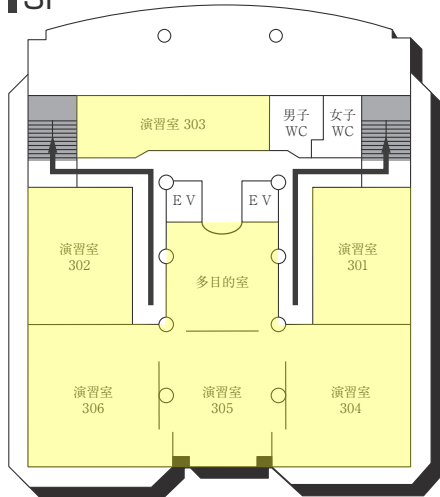

14号館(中央棟/スポーツ科学部)

3F

■ は、非常階段です。