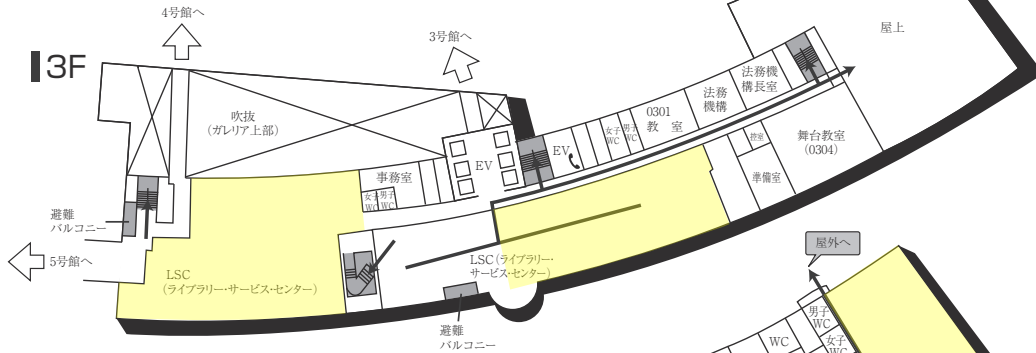

### AED設置場所 ♥

設置場所	設置位置
0号館(センタービル)G階	エントランスホール
0号館(センタービル)1階	学生支援課内
1号館(図書館・学術棟)1階	図書館内
4号館中館(教室棟)1階	412教室入口前
5号館(教室棟)1階	エントランスホール 階段横
6号館(研究棟/工学部)G階	エレベーターホール奥
9号館(教室棟)1階	エントランスホール
11号館(本部棟)1階	エントランスホール
14号館(研究棟)1階	北側エレベーター横
16号館(教室棟・研究棟)1階	入口前エレベーターホール付近
17号館(工学部実験棟)1階	エントランスホール
クラブハウス1階	体育館側中通路

### 喫煙所 🚬

設置場所
2号館北、7号館南、16号館南

### ●名古屋キャンパスの門扉について

名古屋キャンパスでは、門扉の開閉を定刻に実施しています。門扉の開放時間は中京グループウェアや掲示等を通じてお知らせします。

センタービル(0号館)

■ は、非常階段です。

センタービル(0号館)

4F (多目的・みんなのトイレ設置フロア)

3F

2F

1F (AED設置フロア)

GF (AED設置フロア)

■ は、非常階段です。

図書館・学術棟(1号館)

■ は、非常階段です。

2号館(教室棟)

4F (多目的・みんなのトイレ設置フロア)

2F