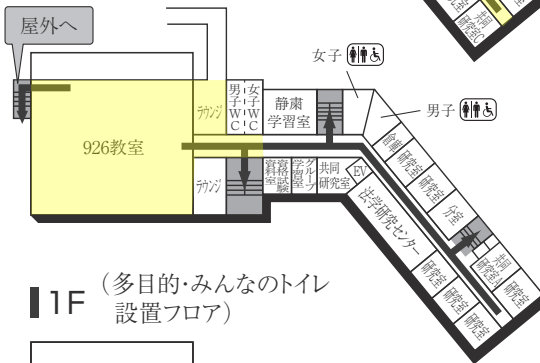

15号館(研究棟/文学部)

2F

1F

は、非常階段です。

工学部実験棟(17号館)

3F

1F (AED設置フロア)

2F

GF

■ は、非常階段です。

16号館(教室棟・研究棟 / 国際学部)

■ は、非常階段です。

8号館(教室棟)

3F

1F

2F

BF

9号館(研究棟/法学部)

3F

2F (多目的・みんなのトイレ設置フロア)

1F (多目的・みんなのトイレ設置フロア)

9号館(教室棟)

2F

1F (AED設置フロア)

は、非常階段です。

10号館(体育館)

12号館(体育館)

■ は、非常階段です。