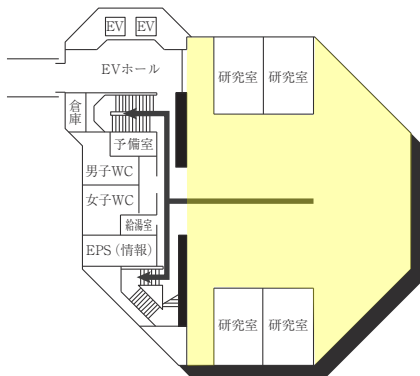

### AED設置場所 ♥

設置場所	設置位置
0号館(センタービル)G階	エントランスホール
0号館(センタービル)1階	学生支援課内
1号館(図書館・学術棟)1階	図書館内
4号館中館(教室棟)1階	412教室入口前
5号館(教室棟)1階	エントランスホール 階段横
6号館(研究棟/工学部)G階	エレベーターホール奥
9号館(教室棟)1階	エントランスホール
11号館(本部棟)1階	エントランスホール
14号館(研究棟)1階	北側エレベーター横
16号館(教室棟・研究棟)1階	入口前エレベーターホール付近
17号館(工学部実験棟)1階	エントランスホール
クラブハウス1階	体育館側中通路

B1F

は、非常階段です。

12号館 (球技体育館・レクリエーション専用体育館)

13号館 (温水プール・アクアジム)

(多目的・みんなのトイレ、AED設置フロア)

■ は、非常階段です。

14号館(中央棟/スポーツ科学部)

5F

4F

3F

2F

1F

■ は、非常階段です。

15号館 (研究棟/スポーツ科学部・人工知能高等研究所・保健センター)

7F

3F

6F

2F

5F

1F (多目的・みんなのトイレ、オストメイト設置フロア)

4F

B1F (多目的・みんなのトイレ、オストメイト設置フロア 保健センター)

は、非常階段です。

16号館(研究棟/工学部)