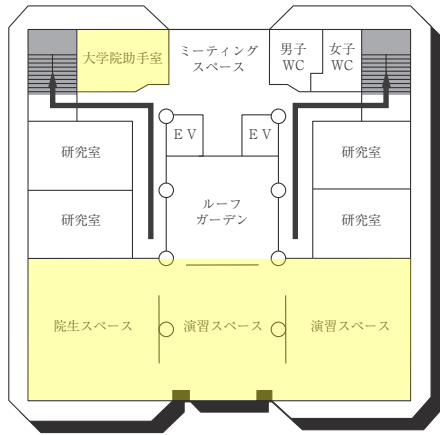

B1F

は、非常階段です。

12号館 (球技体育館・レクリエーション専用体育館)

13号館 (温水プール・アクアジム)

(多目的・みんなのトイレ、AED設置フロア)

■ は、非常階段です。

14号館(中央棟/スポーツ科学部)

5F

4F

3F

2F

1F

■ は、非常階段です。

15号館 (研究棟/スポーツ科学部・人工知能高等研究所・保健センター)

7F

3F