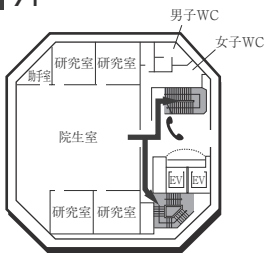

### AED設置場所 ♥

設置場所	設置位置
0号館(センタービル)G階	エントランスホール
0号館(センタービル)1階	学生支援課内
1号館(図書館・学術棟)1階	図書館内
4号館中館(教室棟)1階	412教室入口前
5号館(教室棟)1階	エントランスホール 階段横
6号館(研究棟/工学部)G階	エレベーターホール奥
9号館(教室棟)1階	エントランスホール
11号館(本部棟)1階	エントランスホール
14号館(研究棟)1階	北側エレベーター横
16号館(教室棟・研究棟)1階	入口前エレベーターホール付近
17号館(工学部実験棟)1階	エントランスホール
クラブハウス1階	体育館側中通路

18号館 (研究棟/スポーツ科学部)

全体イメージ図

8F

7F

6F

5F

4F

3F