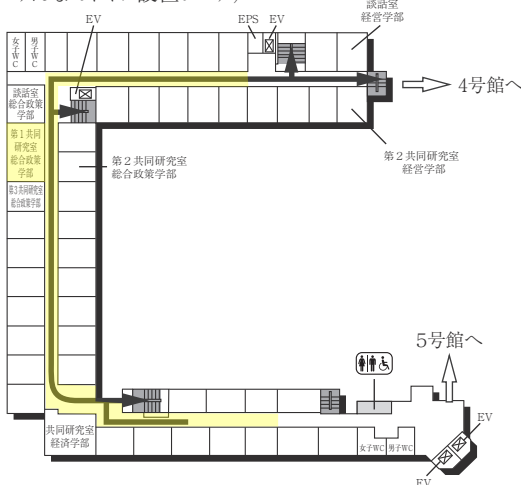

1F (多目的・みんなのトイレ設置フロア)

2F

GF

7号館(弘道塾)

3F

2F

1F

■ は、非常階段です。

本部棟(11号館)

■ は、非常階段です。

14号館(研究棟/文・国際・総合政策・経済・経営学部)

5F

2F (多目的・みんなのトイレ設置フロア)

4F

1F (多目的・みんなのトイレ、AED設置フロア)

3F (多目的・みんなのトイレ設置フロア)

15号館(研究棟/文学部)

2F

1F

は、非常階段です。

工学部実験棟(17号館)

3F

1F (AED設置フロア)

2F