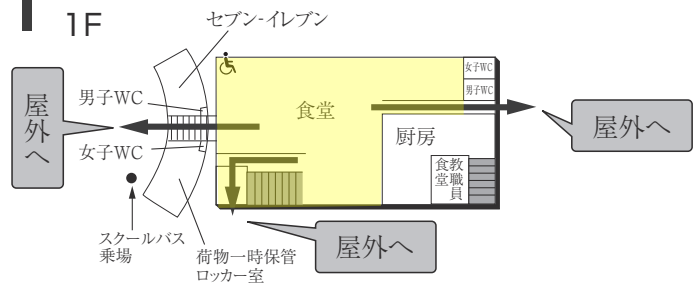

### AED 設置場所 ♥

設置場所	設置位置
1号館(本館)1階	北側エントランス、学生支援課内
3号館(体育館)1階	中央入口
5号館(小体育館)1階	体操場入口
6号館(教室棟/走路棟)	南側エントランス前
7号館(武道館)1階	武道館入口
12号館(球技体育館・レクリエーション専用体育館)1階	エントランスホール左壁
13号館(温水プール・アクアジム)1階	事務室内
22号館(アイスアリーナ)	正面エントランス前車止め柱
24号館(フィットネスプラザ)	トレーニングルーム内(入口)
サッカー・ラグビー・アメフト場クラブハウス	クラブハウス棟中央
センタークラブハウス	正面フロア
野球場クラブハウス	クラブハウス棟中央
ウエイトリフティング場	北側エントランスホール左側壁

### 車いす設置場所 ♿

設置場所	設置位置
1号館(本館)1階	学生支援課内
2号館(食堂)1階	正面入口
3号館(体育館)1階	南入口
6号館(教室棟/走路棟)1階	正面入口
15号館(研究棟/スポーツ科学部・保健センター・保健室)B1階	正面入口

### 喫煙所 ☹

設置場所
10号館西・19号館北(電気設備付近)

1号館(本館)

3F (多目的・みんなのトイレ設置フロア)

2F

1F (多目的・みんなのトイレ、AED設置フロア)

2号館(食堂)

2F

1F

3号館(大体育館)

1F (多目的・みんなのトイレ、オストメイト、AED設置フロア)

2F (多目的・みんなのトイレ設置フロア)

■ は、非常階段です。

5号館 (小体育館)

2F

1F  
(AED設置フロア)