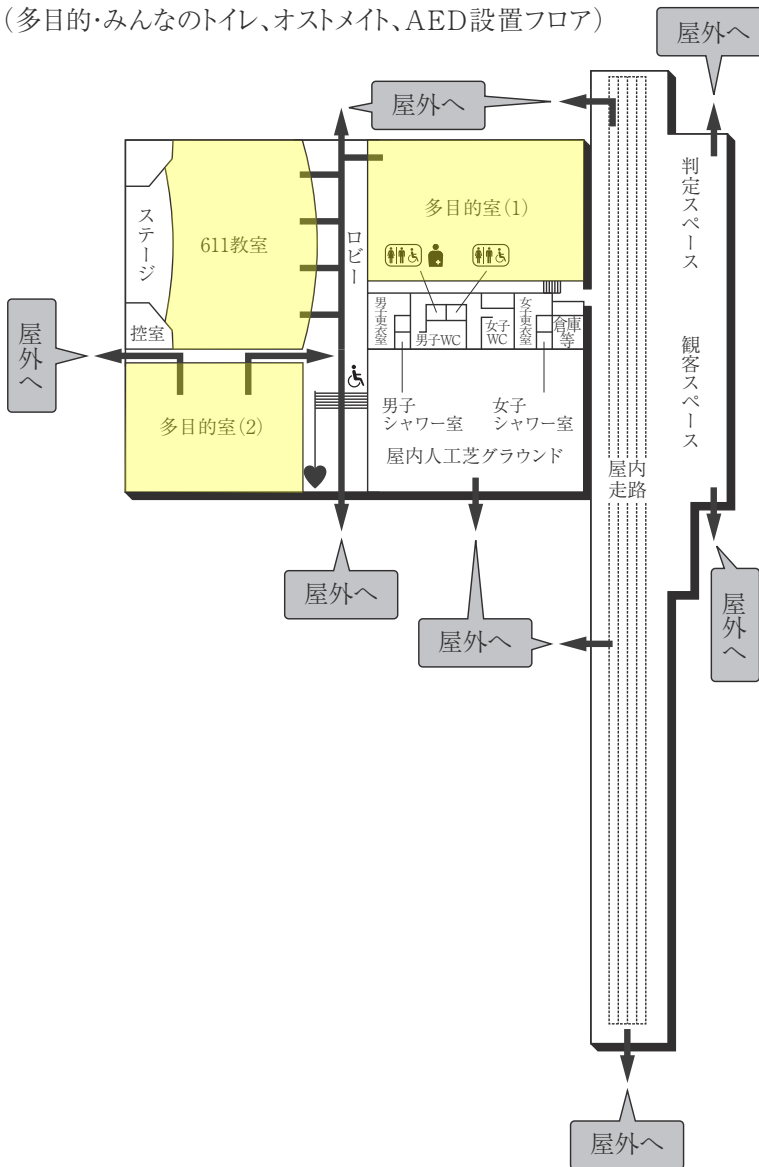

### AED 設置場所 ♥

設置場所	設置位置
1号館(本館)1階	北側エントランス、学生支援課内
3号館(体育館)1階	中央入口
5号館(小体育館)1階	体操場入口
6号館(教室棟/走路棟)	南側エントランス前
7号館(武道館)1階	武道館入口
12号館(球技体育館・レクリエーション専用体育館)1階	エントランスホール左壁
13号館(温水プール・アクアジム)1階	事務室内
22号館(アイスアリーナ)	正面エントランス前車止め柱
24号館(フィットネスプラザ)	トレーニングルーム内(入口)
サッカー・ラグビー・アメフト場クラブハウス	クラブハウス棟中央
センタークラブハウス	正面フロア
野球場クラブハウス	クラブハウス棟中央
ウエイトリフティング場	北側エントランスホール左側壁

### 喫煙所 ☹

設置場所
10号館西・19号館北(電気設備付近)

1号館(本館)

3F (多目的・みんなのトイレ設置フロア)

2F

1F (多目的・みんなのトイレ、AED設置フロア)

2号館(食堂)

2F

1F

3号館(大体育館)

1F (多目的・みんなのトイレ、オストメイト、AED設置フロア)

2F (多目的・みんなのトイレ設置フロア)

■ は、非常階段です。

5号館 (小体育館)

2F

1F  
(AED設置フロア)

BF

6号館 (教室棟 / 屋内走路棟)

(多目的・みんなのトイレ、オストメイト、AED設置フロア)

7号館 (武道館)

PH

2F

1F (AED設置フロア)

■ は、非常階段です。