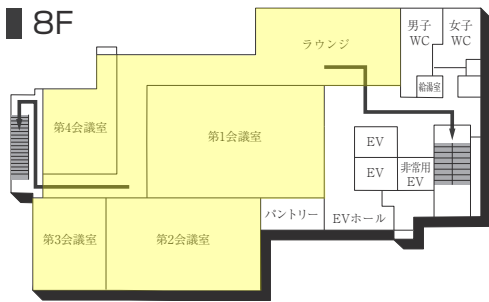

3F

6F

2F

5F

1F(AED設置フロア)

■ は、非常階段です。

6号館(研究棟/工学部)

3F

1F (多目的・みんなのトイレ設置フロア)

2F

GF

7号館(弘道塾)

3F

2F

1F

■ は、非常階段です。

本部棟(11号館)

■ は、非常階段です。

14号館(研究棟/文・国際・総合政策・経済・経営学部)

5F

2F (多目的・みんなのトイレ設置フロア)

4F

1F (多目的・みんなのトイレ、AED設置フロア)

3F (多目的・みんなのトイレ設置フロア)

15号館(研究棟/文学部)

2F

1F

は、非常階段です。

工学部実験棟(17号館)

3F

1F (AED設置フロア)

2F