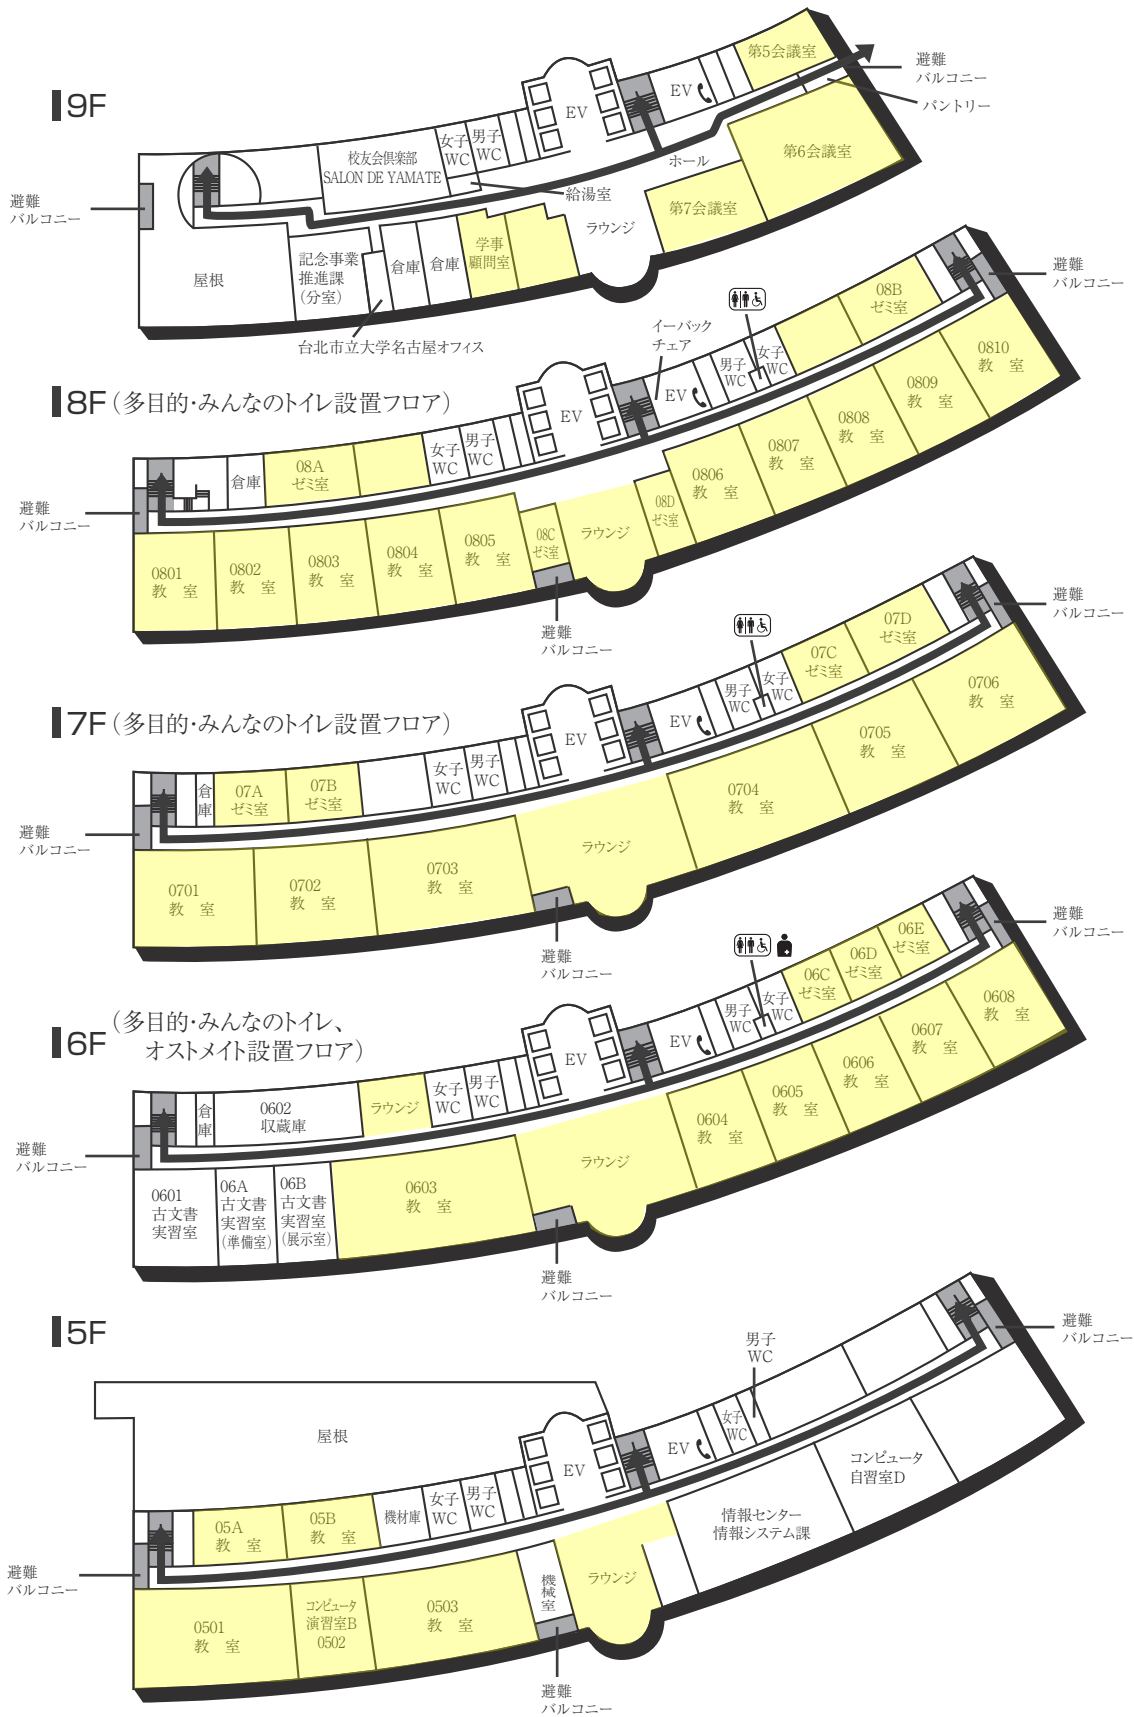

センタービル(0号館)

■ は、非常階段です。