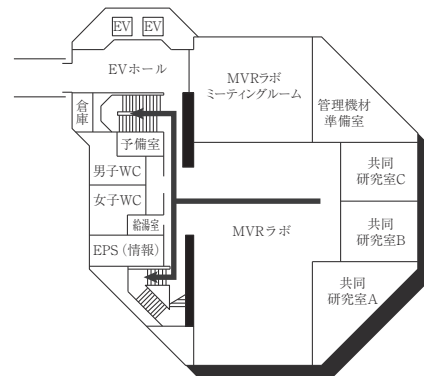

### AED設置場所 ♥

設置場所	設置位置
0号館(センタービル)G階	エントランスホール
0号館(センタービル)1階	学生支援課内
1号館(図書館・学術棟)1階	図書館内
4号館中館(教室棟)1階	412教室入口前
5号館(教室棟)1階	エントランスホール 階段横
6号館(研究棟/工学部)G階	エレベーターホール奥
9号館(教室棟)1階	エントランスホール
11号館(本部棟)1階	エントランスホール
14号館(研究棟)1階	北側エレベーター横
16号館(教室棟・研究棟)1階	入口前エレベーターホール付近
17号館(工学部実験棟)1階	エントランスホール
クラブハウス1階	体育館側中通路

B1F

は、非常階段です。

12号館 (球技体育館・レクリエーション専用体育館)

13号館 (温水プール・アクアジム)

(多目的・みんなのトイレ、AED設置フロア)

■ は、非常階段です。

14号館(中央棟/スポーツ科学部)

5F

4F

3F

2F

1F

■ は、非常階段です。

15号館 (研究棟/スポーツ科学部・人工知能高等研究所・保健センター)

7F

3F

6F

2F

5F

1F (多目的・みんなのトイレ、オストメイト設置フロア)

4F

B1F (多目的・みんなのトイレ、オストメイト設置フロア 保健センター)

は、非常階段です。

16号館(研究棟/工学部)