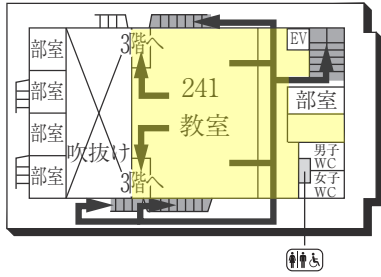

### AED設置場所 ♥

設置場所	設置位置
0号館(センタービル)G階	エントランスホール
0号館(センタービル)1階	学生支援課内
1号館(図書館・学術棟)1階	図書館内
4号館中館(教室棟)1階	412教室入口前
5号館(教室棟)1階	エントランスホール 階段横
6号館(研究棟/工学部)G階	エレベーターホール奥
9号館(教室棟)1階	エントランスホール
11号館(本部棟)1階	エントランスホール
14号館(研究棟)1階	北側エレベーター横
16号館(教室棟・研究棟)1階	入口前エレベーターホール付近
17号館(工学部実験棟)1階	エントランスホール
クラブハウス1階	体育館側中通路

### 喫煙所 🚬

設置場所
2号館北、7号館南、16号館南

### ●名古屋キャンパスの門扉について

名古屋キャンパスでは、門扉の開閉を定刻に実施しています。門扉の開放時間は中京グループウェアや掲示等を通じてお知らせします。

センタービル(0号館)

■ は、非常階段です。

センタービル(0号館)

4F (多目的・みんなのトイレ設置フロア)

3F

2F

1F (AED設置フロア)

GF (AED設置フロア)

■ は、非常階段です。

図書館・学術棟(1号館)

■ は、非常階段です。

2号館(教室棟)

4F (多目的・みんなのトイレ設置フロア)

2F