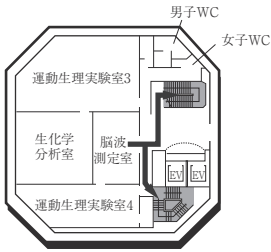

18号館 (研究棟/スポーツ科学部)

全体イメージ図

8F

7F

6F

5F

4F

3F

2F

1F (多目的・みんなのトイレ設置フロア)

■ は、非常階段です。