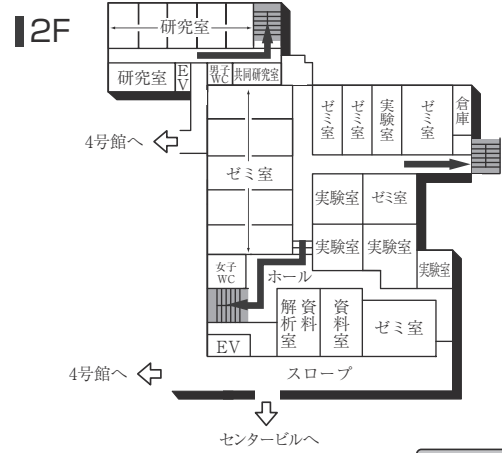

### 喫煙所 🚬

設置場所
2号館北、7号館南、16号館南

1F (AED設置フロア)

GF (AED設置フロア)

■ は、非常階段です。

図書館・学術棟(1号館)

■ は、非常階段です。

2号館(教室棟)

4F (多目的・みんなのトイレ設置フロア)

2F

3F

1F (多目的・みんなのトイレ設置フロア)

■ は、非常階段です。

3号館(教室棟)・3号館別館(研究棟/心理学部)

■は、非常階段です。

4号館西館(教室棟)

4号館中館(教室棟)

4F

3F

2F

1F (多目的・みんなのトイレ、AED設置フロア)

■ は、非常階段です。

5号館(教室棟)

8F(多目的・みんなのトイレ設置フロア)

4F

7F