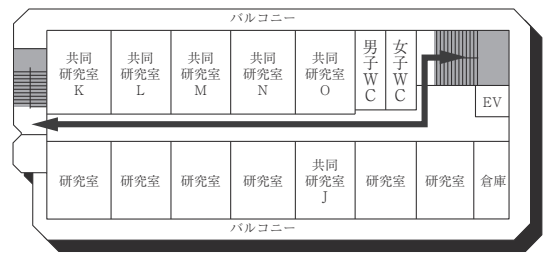

### AED 設置場所 ♥

設置場所	設置位置
1号館(本館)1階	北側エントランス、学生支援課内
3号館(体育館)1階	中央入口
5号館(小体育館)1階	体操場入口
6号館(教室棟/走路棟)	南側エントランス前
7号館(武道館)1階	武道館入口
12号館(球技体育館・レクリエーション専用体育館)1階	エントランスホール左壁
13号館(温水プール・アクアジム)1階	事務室内
22号館(アイスアリーナ)	正面エントランス前車止め柱
24号館(フィットネスプラザ)	トレーニングルーム内(入口)
サッカー・ラグビー・アメフト場クラブハウス	クラブハウス棟中央
センタークラブハウス	正面フロア
野球場クラブハウス	クラブハウス棟中央
ウエイトリフティング場	北側エントランスホール左側壁

B2F

■ は、非常階段です。

9号館 (研究棟 / 現代社会学部・教養教育研究院)

8F

7F

6F

5F

4F