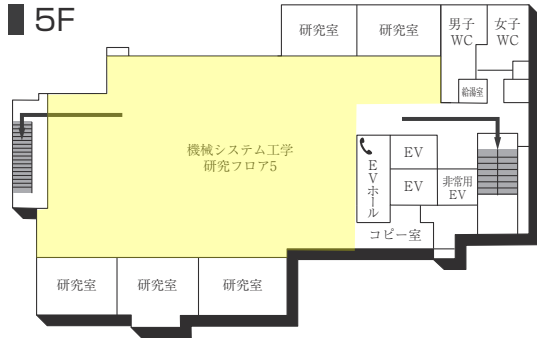

3F

6F

2F

5F

1F(AED設置フロア)

■ は、非常階段です。

6号館(研究棟/工学部)

3F

1F (多目的・みんなのトイレ設置フロア)

2F

GF

7号館(弘道塾)

3F

2F

1F

■ は、非常階段です。

本部棟(11号館)

■ は、非常階段です。

14号館(研究棟/文・国際・総合政策・経済・経営学部)

5F

2F (多目的・みんなのトイレ設置フロア)

4F

1F (多目的・みんなのトイレ、AED設置フロア)

3F (多目的・みんなのトイレ設置フロア)

15号館(研究棟/文学部)

2F

1F

は、非常階段です。

工学部実験棟(17号館)

3F

1F (AED設置フロア)

2F