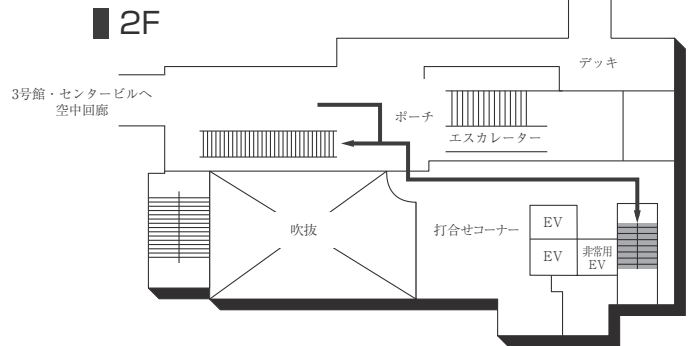

3F

6F

2F

5F

1F(AED設置フロア)

■ は、非常階段です。

6号館(研究棟/工学部)

3F

1F (多目的・みんなのトイレ設置フロア)

2F

GF

7号館(弘道塾)

3F

2F

1F

■ は、非常階段です。

本部棟(11号館)

■ は、非常階段です。

14号館(研究棟/文・国際・総合政策・経済・経営学部)

5F

2F (多目的・みんなのトイレ設置フロア)

4F

1F (多目的・みんなのトイレ、AED設置フロア)

3F (多目的・みんなのトイレ設置フロア)