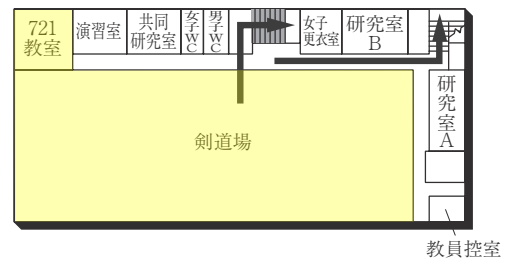

### 喫煙所 ☹

設置場所
10号館西・19号館北(電気設備付近)

1号館(本館)

3F (多目的・みんなのトイレ設置フロア)

2F

1F (多目的・みんなのトイレ、AED設置フロア)

2号館(食堂)

2F

1F

3号館(大体育館)

1F (多目的・みんなのトイレ、オストメイト、AED設置フロア)

2F (多目的・みんなのトイレ設置フロア)

■ は、非常階段です。

5号館 (小体育館)

2F

1F  
(AED設置フロア)

BF

6号館 (教室棟 / 屋内走路棟)

(多目的・みんなのトイレ、オストメイト、AED設置フロア)

7号館 (武道館)

PH

2F

1F (AED設置フロア)

■ は、非常階段です。

8号館(教室棟)

5F

4F

3F

2F

1F

(多目的・みんなのトイレ、  
オストメイト設置フロア)

B1F