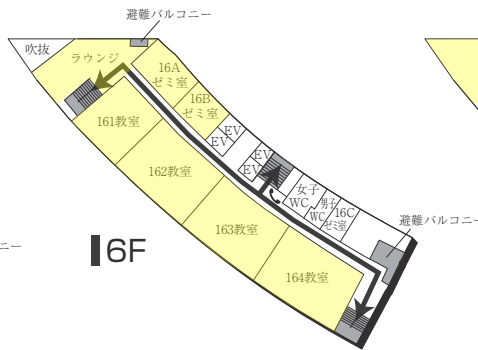

### 喫煙所 🚬

設置場所
2号館北、7号館南、16号館南

### ●名古屋キャンパスの門扉について

名古屋キャンパスでは、門扉の開閉を定刻に実施しています。門扉の開放時間は中京グループウェアや掲示等を通じてお知らせします。

センタービル(0号館)

■ は、非常階段です。

センタービル(0号館)

4F (多目的・みんなのトイレ設置フロア)

3F

2F

1F (AED設置フロア)

GF (AED設置フロア)

■ は、非常階段です。

図書館・学術棟(1号館)

■ は、非常階段です。

2号館(教室棟)

4F (多目的・みんなのトイレ設置フロア)

2F

3F

1F (多目的・みんなのトイレ設置フロア)

■ は、非常階段です。

3号館(教室棟)・3号館別館(研究棟/心理学部)

■は、非常階段です。

4号館西館(教室棟)

4号館中館(教室棟)

4F