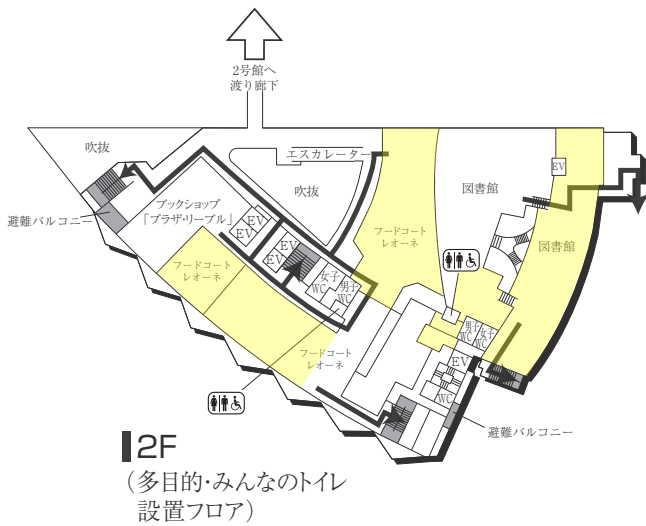

### AED設置場所 ♥

設置場所	設置位置
0号館(センタービル)G階	エントランスホール
0号館(センタービル)1階	学生支援課内
1号館(図書館・学術棟)1階	図書館内
4号館中館(教室棟)1階	412教室入口前
5号館(教室棟)1階	エントランスホール 階段横
6号館(研究棟/工学部)G階	エレベーターホール奥
9号館(教室棟)1階	エントランスホール
11号館(本部棟)1階	エントランスホール
14号館(研究棟)1階	北側エレベーター横
16号館(教室棟・研究棟)1階	入口前エレベーターホール付近
17号館(工学部実験棟)1階	エントランスホール
クラブハウス1階	体育館側中通路

### 喫煙所 🚬

設置場所
2号館北、7号館南、16号館南

### ●名古屋キャンパスの門扉について

名古屋キャンパスでは、門扉の開閉を定刻に実施しています。門扉の開放時間は中京グループウェアや掲示等を通じてお知らせします。

センタービル(0号館)

■ は、非常階段です。

センタービル(0号館)

4F (多目的・みんなのトイレ設置フロア)

3F

2F

1F (AED設置フロア)

GF (AED設置フロア)

■ は、非常階段です。

図書館・学術棟(1号館)

■ は、非常階段です。

2号館(教室棟)

4F (多目的・みんなのトイレ設置フロア)

2F