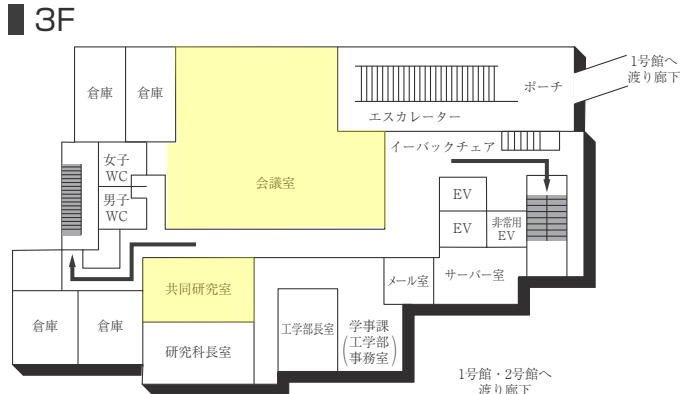

3F

6F

2F

5F

1F(AED設置フロア)

■ は、非常階段です。

6号館(研究棟/工学部)

3F

1F (多目的・みんなのトイレ設置フロア)

2F

GF

7号館(弘道塾)

3F

2F

1F

■ は、非常階段です。

本部棟(11号館)

■ は、非常階段です。

14号館(研究棟/文・国際・総合政策・経済・経営学部)

5F

2F (多目的・みんなのトイレ設置フロア)

4F

1F (多目的・みんなのトイレ、AED設置フロア)

3F (多目的・みんなのトイレ設置フロア)

15号館(研究棟/文学部)

2F

1F

は、非常階段です。

工学部実験棟(17号館)

3F

1F (AED設置フロア)

2F