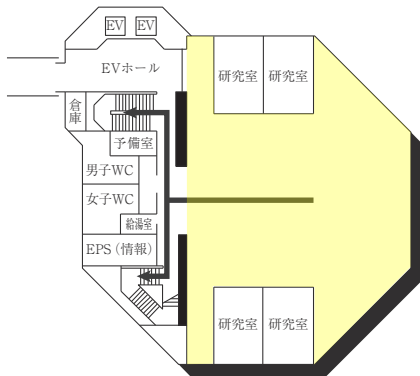

### AED設置場所 ♥

設置場所	設置位置
0号館(センタービル)G階	エントランスホール
0号館(センタービル)1階	学生支援課内
1号館(図書館・学術棟)1階	図書館内
4号館中館(教室棟)1階	412教室入口前
5号館(教室棟)1階	エントランスホール 階段横
6号館(研究棟/工学部)G階	エレベーターホール奥
9号館(教室棟)1階	エントランスホール
11号館(本部棟)1階	エントランスホール
14号館(研究棟)1階	北側エレベーター横
16号館(教室棟・研究棟)1階	入口前エレベーターホール付近
17号館(工学部実験棟)1階	エントランスホール
クラブハウス1階	体育館側中通路

B1F

は、非常階段です。

12号館 (球技体育館・レクリエーション専用体育館)

13号館 (温水プール・アクアジム)

(多目的・みんなのトイレ、AED設置フロア)

■ は、非常階段です。

14号館(中央棟/スポーツ科学部)

5F

4F

3F

2F

1F

■ は、非常階段です。

15号館 (研究棟/スポーツ科学部・人工知能高等研究所・保健センター)

7F

3F

6F

2F

5F

1F (多目的・みんなのトイレ、オストメイト設置フロア)

4F

B1F (多目的・みんなのトイレ、オストメイト設置フロア 保健センター)

は、非常階段です。

16号館(研究棟/工学部)