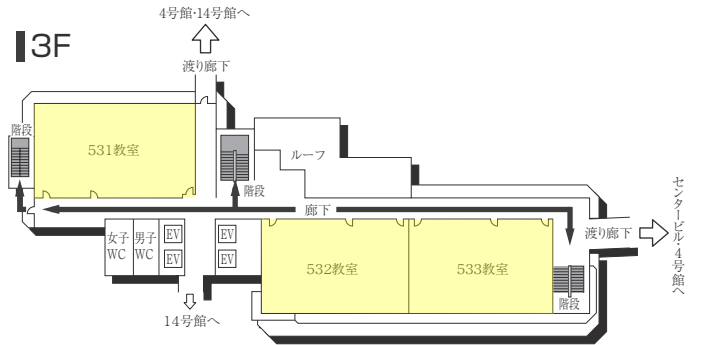

1F (AED設置フロア)

GF (AED設置フロア)

■ は、非常階段です。

図書館・学術棟(1号館)

■ は、非常階段です。

2号館(教室棟)

4F (多目的・みんなのトイレ設置フロア)

2F

3F

1F (多目的・みんなのトイレ設置フロア)

■ は、非常階段です。

3号館(教室棟)・3号館別館(研究棟/心理学部)

■は、非常階段です。

4号館西館(教室棟)

4号館中館(教室棟)

4F

3F

2F

1F (多目的・みんなのトイレ、AED設置フロア)

■ は、非常階段です。

5号館(教室棟)

8F(多目的・みんなのトイレ設置フロア)

4F

7F

3F

6F

2F

5F

1F(AED設置フロア)

■ は、非常階段です。

6号館(研究棟/工学部)

3F