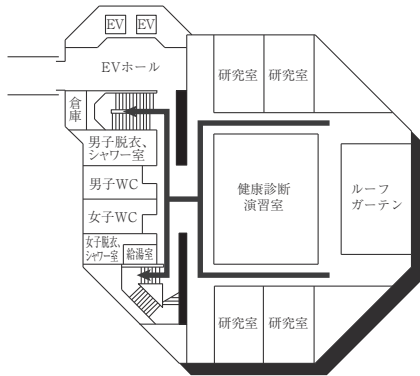

### AED設置場所 ♥

設置場所	設置位置
0号館(センタービル)G階	エントランスホール
0号館(センタービル)1階	学生支援課内
1号館(図書館・学術棟)1階	図書館内
4号館中館(教室棟)1階	412教室入口前
5号館(教室棟)1階	エントランスホール 階段横
6号館(研究棟/工学部)G階	エレベーターホール奥
9号館(教室棟)1階	エントランスホール
11号館(本部棟)1階	エントランスホール
14号館(研究棟)1階	北側エレベーター横
16号館(教室棟・研究棟)1階	入口前エレベーターホール付近
17号館(工学部実験棟)1階	エントランスホール
クラブハウス1階	体育館側中通路

B1F

は、非常階段です。

12号館 (球技体育館・レクリエーション専用体育館)

13号館 (温水プール・アクアジム)

(多目的・みんなのトイレ、AED設置フロア)

■ は、非常階段です。

14号館(中央棟/スポーツ科学部)

5F

4F

3F

2F

1F

■ は、非常階段です。

15号館 (研究棟/スポーツ科学部・人工知能高等研究所・保健センター)

7F

3F

6F

2F

5F

1F (多目的・みんなのトイレ、オストメイト設置フロア)

4F

B1F (多目的・みんなのトイレ、オストメイト設置フロア 保健センター)

は、非常階段です。

16号館(研究棟/工学部)