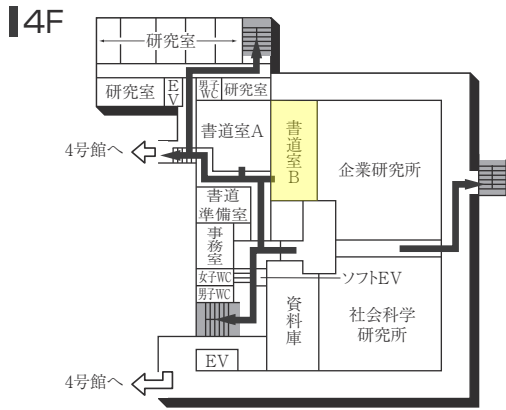

### 喫煙所 🚬

設置場所
2号館北、7号館南、16号館南

1F (AED設置フロア)

GF (AED設置フロア)

■ は、非常階段です。

図書館・学術棟(1号館)

■ は、非常階段です。

2号館(教室棟)

4F (多目的・みんなのトイレ設置フロア)

2F

3F

1F (多目的・みんなのトイレ設置フロア)

■ は、非常階段です。

3号館(教室棟)・3号館別館(研究棟/心理学部)

■は、非常階段です。

4号館西館(教室棟)

4号館中館(教室棟)

4F

3F

2F

1F (多目的・みんなのトイレ、AED設置フロア)

■ は、非常階段です。

5号館(教室棟)

8F(多目的・みんなのトイレ設置フロア)

4F

7F