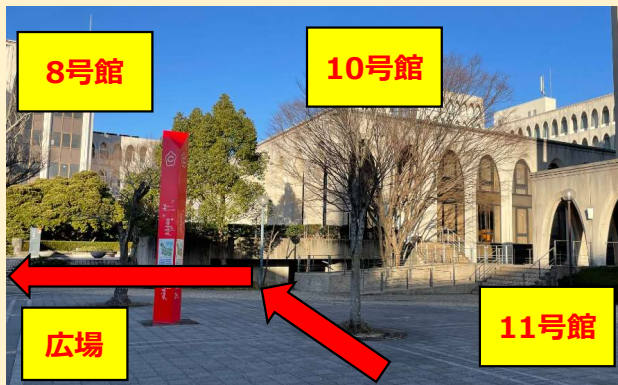

# スポーツ科学部 スポーツ教育学科 2025新入生ガイダンス 豊田キャンパス会場MAP

**I** スクールバス降車後、  
建物の東側の道を直進します。

**II** 9・15号館の間を抜け広場に出ます。

**III** 広場（8号館前）に出たら左折します。 **IV** 広場を直進します。

\* 上記マップの●番号は各号館の名称です。(例：⑧ = 8号館)

**V** 集合場所に到着！

※この入口の階層が3階です。