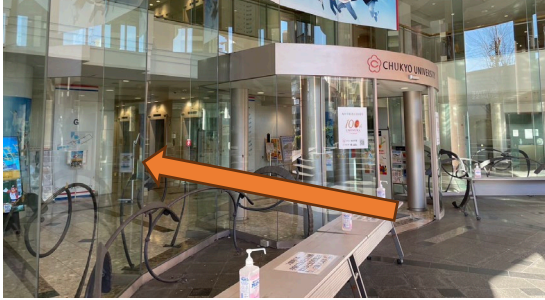

心理学部

2024新入生ガイダンス 名古屋キャンパス会場MAP

- ① 「八事」駅5番出口を出て
すぐ左の建物へ入る

- ② エレベーターホールを
まっすぐ進み、左折する

- ③ そのまままっすぐ進み、
突き当たりの階段を上る

- ④ 階段の上まで登ったら
扉から外へ出る

- ⑤ 階段を下り、右折すると
5号館に到着する