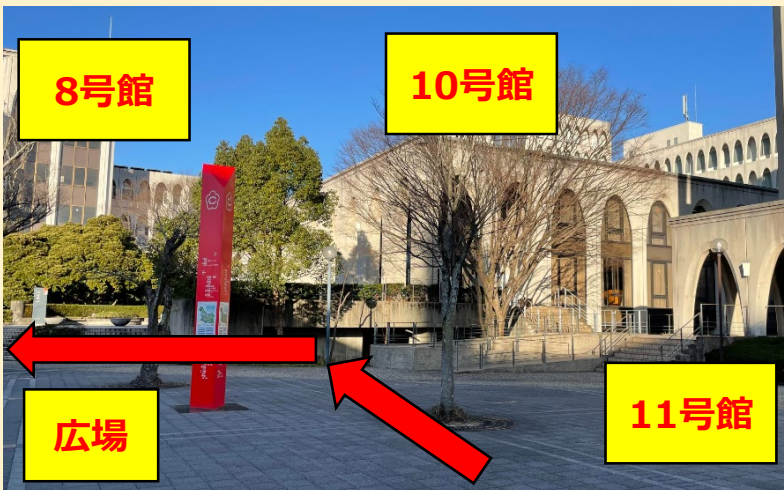

# 工学部 2024新入生ガイダンス 豊田キャンパス会場MAP

**I** スクールバス降車後、  
建物の東側の道を直進します。

**II** 9・15号館の間を抜け広場に出ます。

**III** 広場（8号館前）に出たら左折します。

\* 上記マップの●番号は各号館の名称です。(例：⑧ = 8号館)

**IV** 広場を直進します。

**V** 集合場所に到着！

※この入口の階層が3階です。