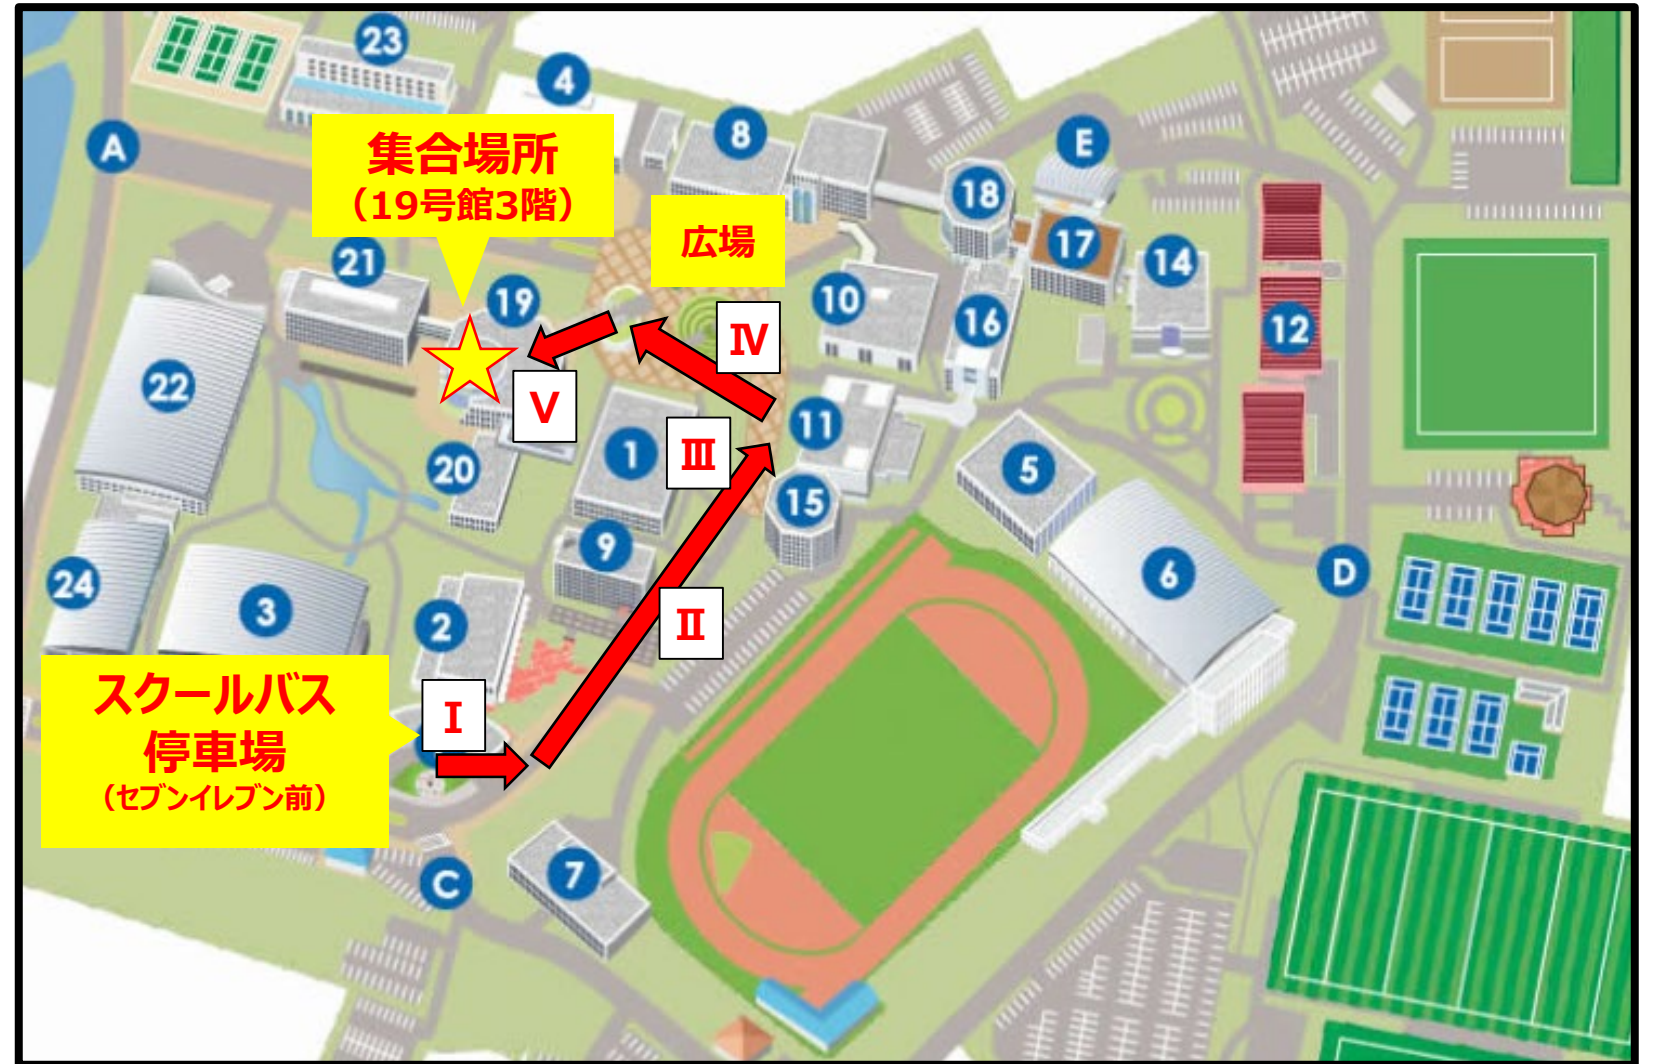

# 工学部 2024新入生ガイダンス 豊田キャンパス会場MAP

**I** スクールバス降車後、  
建物の東側の道を直進します。

**II** 9・15号館の間を抜け広場に出ます。

**III** 広場（8号館前）に出たら左折します。

\* 上記マップの●番号は各号館の名称です。(例：⑧ = 8号館)

**IV** 広場を直進します。

**V** 集合場所に到着！

※この入口の階層が3階です。