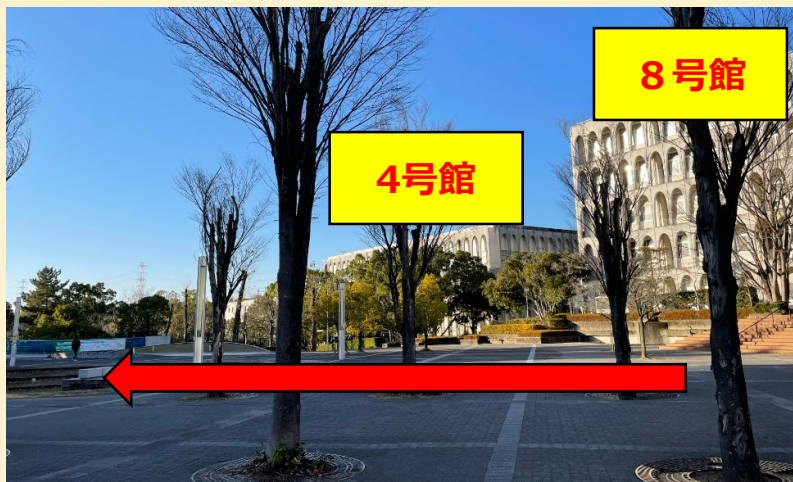

# 工学部 2024新入生ガイダンス 豊田キャンパス会場MAP

**I** スクールバス降車後、  
建物の東側の道を直進します。

**II** 9・15号館の間を抜け広場に出ます。

**III** 広場（8号館前）に出たら左折します。

\* 上記マップの●番号は各号館の名称です。(例：⑧ = 8号館)

**IV** 広場を直進します。

**V** 集合場所に到着！

※この入口の階層が3階です。