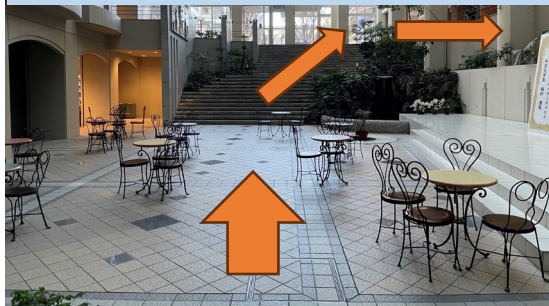

法学部

2024新入生ガイダンス 名古屋キャンパス会場MAP

- ① 「八事」駅5番出口を出て
すぐ左の建物へ入る

- ② エレベーターホールを
まっすぐ進み、左折する

- ③ 突き当りの階段を上り
右にUターンする

- ④ Uターンした先を
ひたすらにまっすぐ進む

- ⑤ ひたすらまっすぐ進むと
左手側に2号館が見える

配付場所 223教室 (2号館2階)