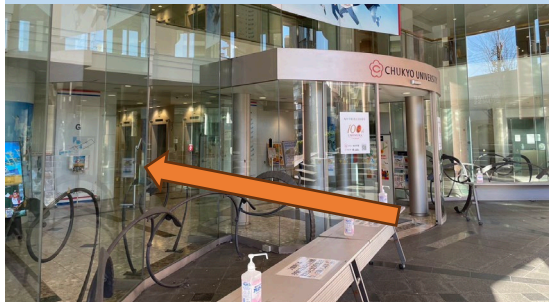

法学部

2024新入生ガイダンス 名古屋キャンパス会場MAP

- ① 「八事」駅5番出口を出て
すぐ左の建物へ入る

- ② エレベーターホールを
まっすぐ進み、左折する

- ③ 突き当りの階段を上り
右にUターンする

- ④ Uターンした先を
ひたすらにまっすぐ進む

- ⑤ ひたすらまっすぐ進むと
左手側に2号館が見える

配付場所 223教室 (2号館2階)