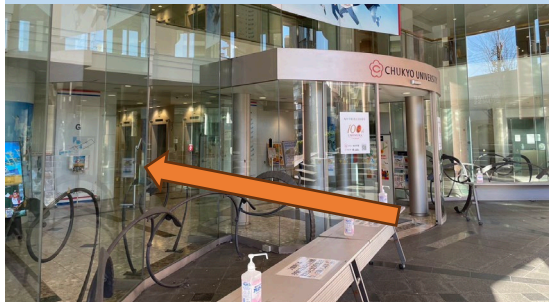

文学部

2024新入生ガイダンス 名古屋キャンパス会場MAP

- ① 「八事」駅5番出口を出て
すぐ左の建物へ入る

- ② エレベーターホールを
まっすぐ進み、左折する

- ③ そのまままっすぐ進み、
突き当たりの階段を上る

- ④ 階段の上まで登ったら
扉から外へ出る

- ⑤ 階段を下り、右折すると
5号館に到着する