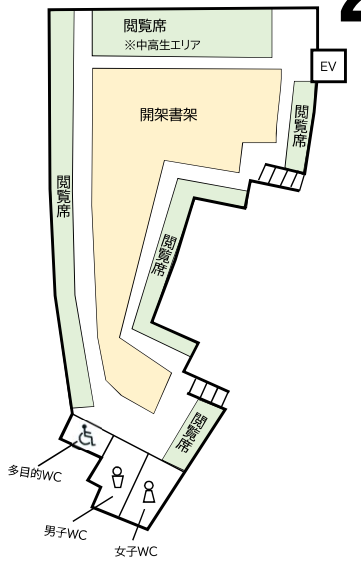

1F

Gf

M2F

2F

	書架、書庫
	個人学習室・閲覧席・PC利用席
	Sky Refresh Square(飲食可)
	ラーニング・スクエア(食事不可)
	休憩スペース(食事不可)
	図書館カウンター、情報センターカウンター
	図書館設備
	BYODパソコン用充電コンセント
	食事禁止スペース