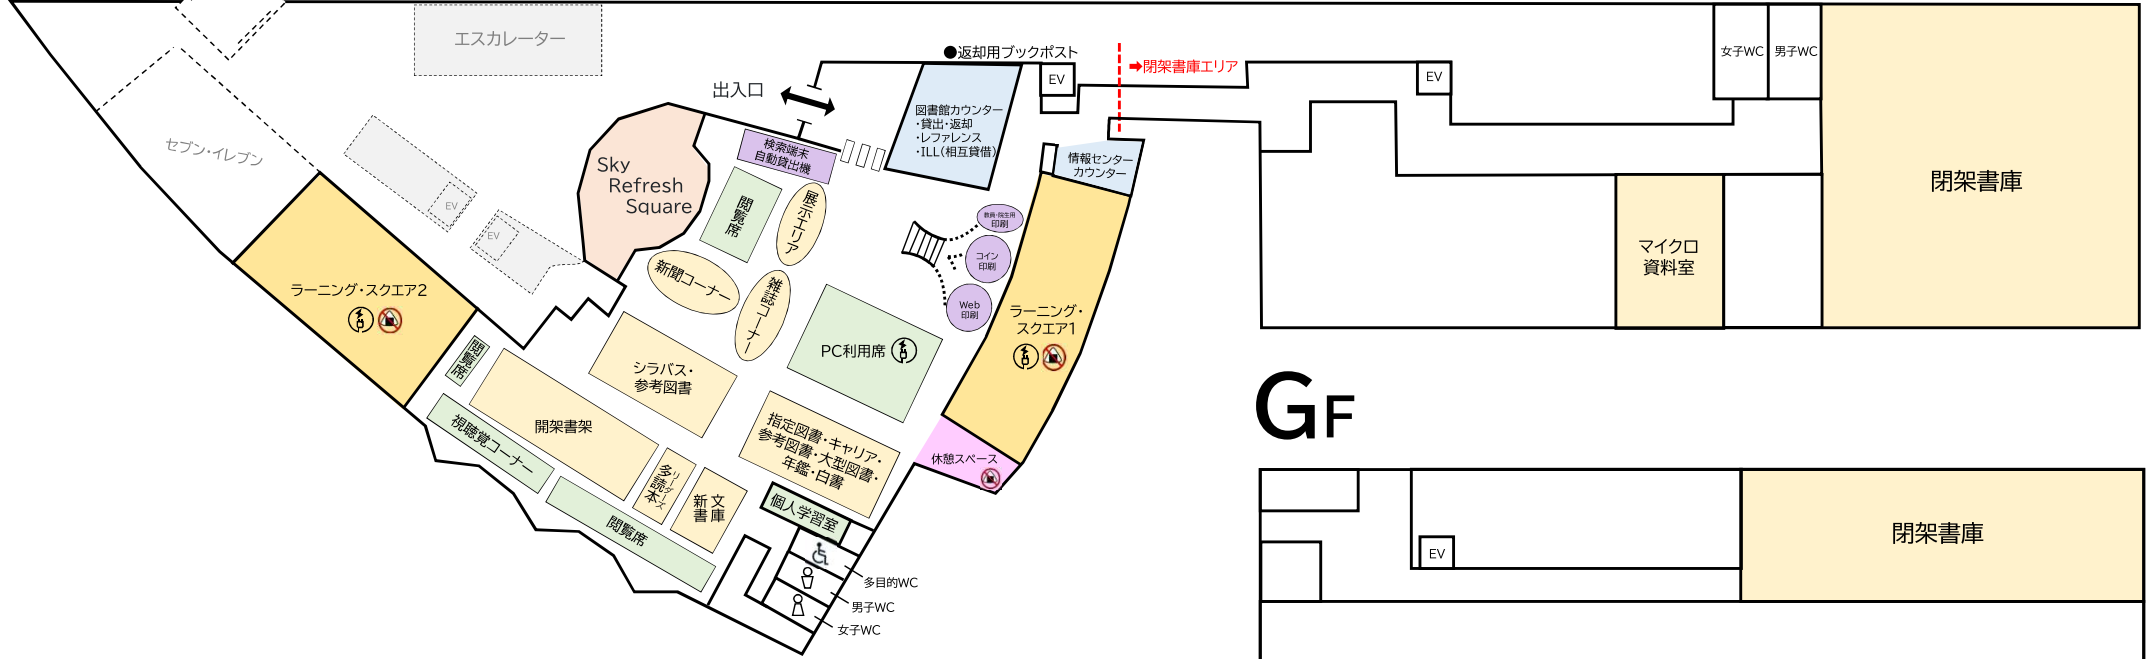

1F

Gf

M2F

2F

	書架、書庫
	個人学習室・閲覧席・PC利用席
	Sky Refresh Square(飲食可)
	ラーニング・スクエア(食事不可)
	休憩スペース(食事不可)
	図書館カウンター、情報センターカウンター
	図書館設備
	BYODパソコン用充電コンセント
	食事禁止スペース