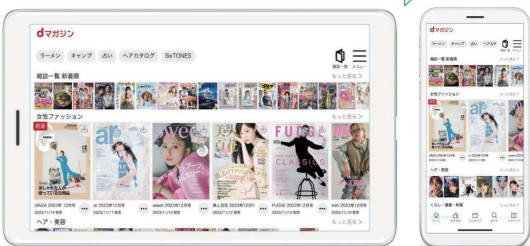

dマガジン for Biz

<利用案内・マニュアル>

提供エリア内で
学内Wi-fi(ChukyoUniv_1x)に
接続することで利用可能です!!

dマガジン for Biz

バックナンバーを含む

人気雑誌 1,200誌以上、3,000冊以上が

無料で読み放題!

[対応機種]

[掲載雑誌]

人気のムックや増刊も配信中!

誰でもドコモじゃなくてもOK!

[利用条件]

- 中京大学の学生・教職員のみ 利用可能です! ※一般利用者は対象外です
- お手持ちのスマートフォン・タブレットで「dマガジン」のアプリをインストールし、名古屋図書館内にてご利用ください。 ※パソコンでの利用はできません。
- 同時アクセス数は、10台となります。
- 提供エリア以外は、図書館内でも利用できません。
- ご不明な点がございましたら、図書館カウンターまでお問い合わせください。