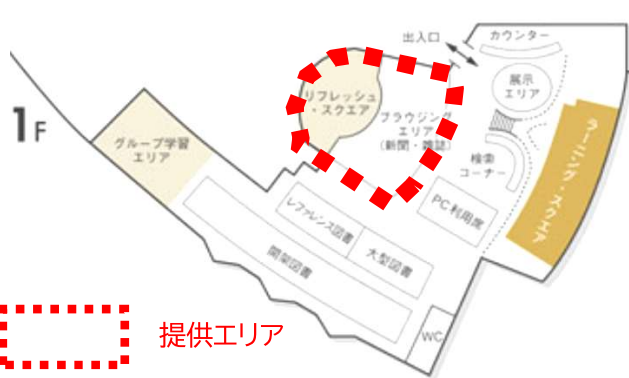

提供エリア(名古屋図書館)