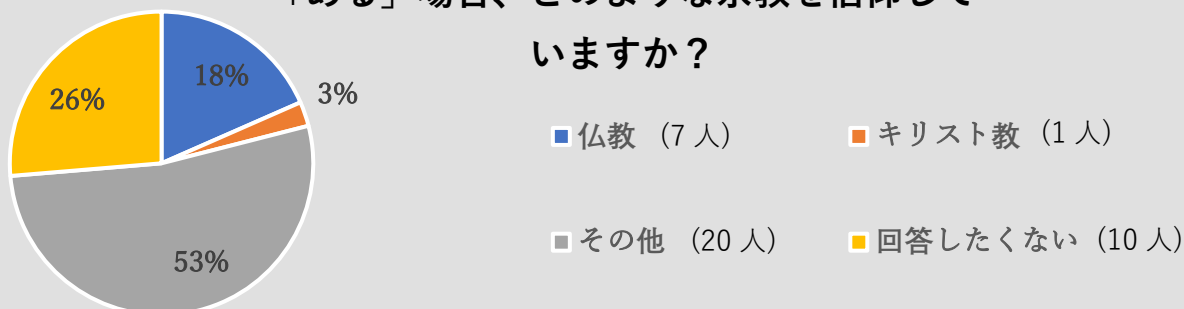

今回の通信内容は、昨年11月に行ったダイバーシティに関するアンケートのフィードバックです。前回の通信11号に引き続き、本号では「宗教」をテーマにアンケート結果の紹介をしていきます。

信仰している宗教はありますか？

「ある」場合、どのような宗教を信仰していますか？

友達や家族と宗教について話す機会がありますか？

自分が信仰している宗教を知られることで友人との人間関係に影響があると思いますか？

友人が信仰している宗教を知ることによって友人との人間関係に影響があると思いますか？

- とてもあると思う(1人)
- まああると思う(14人)
- あまりあると思わない(18人)
- 全くあると思わない(3人)
- わからない(0人)
- どちらでもない(2人)

【学生サポートセンター】

ここでは学校生活に関する様々な悩みを受け付けています
ぜひ気軽に訪れてみてください！

相談の流れ

- ① 事前に予約してから向かう
下記の URL から予約申し込みができます
<https://forms.gle/9s2r3isPPZebR6jA6>
- ② 直接サポートセンターへ立ち寄る
予約なしでも訪問でき、その場で日程調整や
その日のうちに相談が可能です