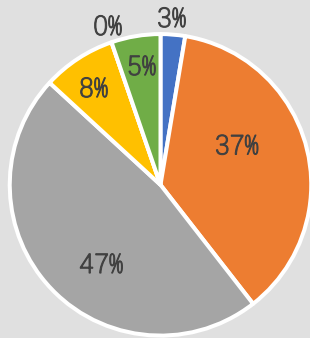

今回の通信内容は、昨年11月に行ったダイバーシティに関するアンケートのフィードバックです。前回の通信11号に引き続き、本号では「宗教」をテーマにアンケート結果の紹介をしていきます。

信仰している宗教はありますか？

「ある」場合、どのような宗教を信仰していますか？

友達や家族と宗教について話す機会がありますか？

自分が信仰している宗教を知られることで友人との人間関係に影響があると思いますか？

友人が信仰している宗教を知ることによって友人との人間関係に影響があると思いますか？

- とてもあると思う(1人)
- まああると思う(14人)
- あまりあると思わない(18人)
- 全くあると思わない(3人)
- わからない(0人)
- どちらでもない(2人)

【学生サポートセンター】

ここでは学校生活に関する様々な悩みを受け付けています
ぜひ気軽に訪れてみてください！

相談の流れ

- ① 事前に予約してから向かう
下記の URL から予約申し込みができます
<https://forms.gle/9s2r3isPPZebR6jA6>
- ② 直接サポートセンターへ立ち寄る
予約なしでも訪問でき、その場で日程調整や
その日のうちに相談が可能です