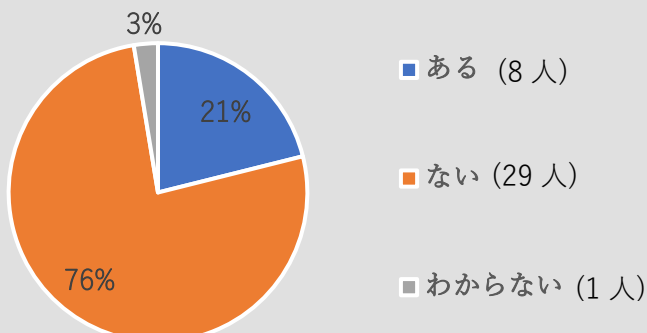

今回の通信内容は、昨年11月に行ったダイバーシティに関するアンケートのフィードバックです。前回の通信11号に引き続き、本号では「宗教」をテーマにアンケート結果の紹介をしていきます。

信仰している宗教はありますか？

「ある」場合、どのような宗教を信仰していますか？

友達や家族と宗教について話す機会がありますか？

自分が信仰している宗教を知られることで友人との人間関係に影響があると思いますか？

友人が信仰している宗教を知ることによって友人との人間関係に影響があると思いますか？

- とてもあると思う(1人)
- まああると思う(14人)
- あまりあると思わない(18人)
- 全くあると思わない(3人)
- わからない(0人)
- どちらでもない(2人)

【学生サポートセンター】

ここでは学校生活に関する様々な悩みを受け付けています
ぜひ気軽に訪れてみてください！

相談の流れ

- ① 事前に予約してから向かう
下記の URL から予約申し込みができます
<https://forms.gle/9s2r3isPPZebR6jA6>
- ② 直接サポートセンターへ立ち寄る
予約なしでも訪問でき、その場で日程調整や
その日のうちに相談が可能です