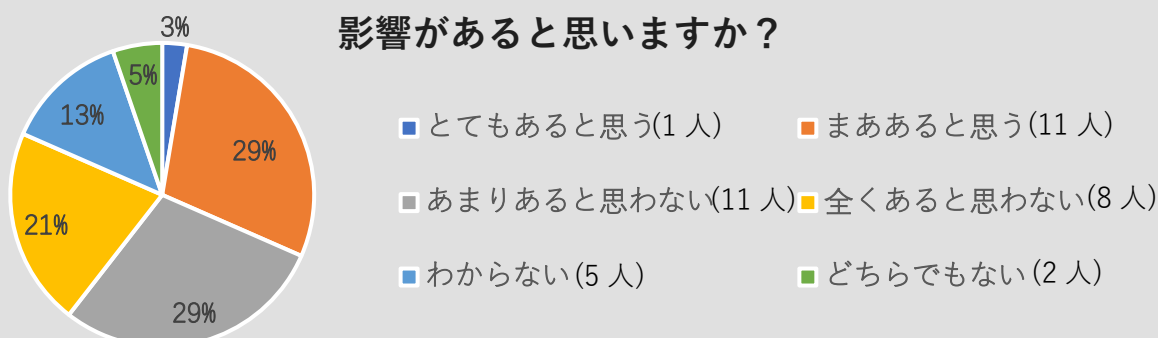

今回の通信内容は、昨年11月に行ったダイバーシティに関するアンケートのフィードバックです。前回の通信11号に引き続き、本号では「宗教」をテーマにアンケート結果の紹介をしていきます。

信仰している宗教はありますか？

「ある」場合、どのような宗教を信仰していますか？

友達や家族と宗教について話す機会がありますか？

自分が信仰している宗教を知られることで友人との人間関係に影響があると思いますか？

友人が信仰している宗教を知ることによって友人との人間関係に影響があると思いますか？

- とてもあると思う(1人)
- まああると思う(14人)
- あまりあると思わない(18人)
- 全くあると思わない(3人)
- わからない(0人)
- どちらでもない(2人)

【学生サポートセンター】

ここでは学校生活に関する様々な悩みを受け付けています
ぜひ気軽に訪れてみてください！

相談の流れ

- ① 事前に予約してから向かう
下記の URL から予約申し込みができます
<https://forms.gle/9s2r3isPPZebR6jA6>
- ② 直接サポートセンターへ立ち寄る
予約なしでも訪問でき、その場で日程調整や
その日のうちに相談が可能です