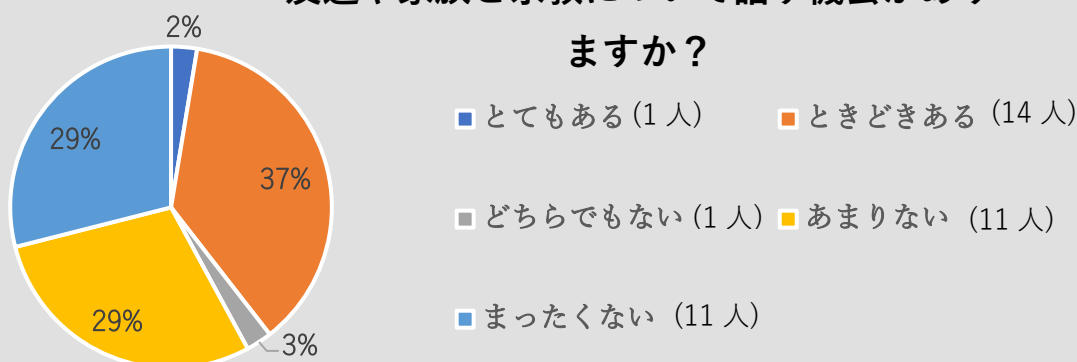

今回の通信内容は、昨年11月に行ったダイバーシティに関するアンケートのフィードバックです。前回の通信11号に引き続き、本号では「宗教」をテーマにアンケート結果の紹介をしていきます。

信仰している宗教はありますか？

「ある」場合、どのような宗教を信仰していますか？

友達や家族と宗教について話す機会がありますか？

自分が信仰している宗教を知られることで友人との人間関係に影響があると思いますか？

友人が信仰している宗教を知ることによって友人との人間関係に影響があると思いますか？

- とてもあると思う(1人)
- まああると思う(14人)
- あまりあると思わない(18人)
- 全くあると思わない(3人)
- わからない(0人)
- どちらでもない(2人)

【学生サポートセンター】

ここでは学校生活に関する様々な悩みを受け付けています
ぜひ気軽に訪れてみてください！

相談の流れ

- ① 事前に予約してから向かう
下記の URL から予約申し込みができます
<https://forms.gle/9s2r3isPPZebR6jA6>
- ② 直接サポートセンターへ立ち寄る
予約なしでも訪問でき、その場で日程調整や
その日のうちに相談が可能です