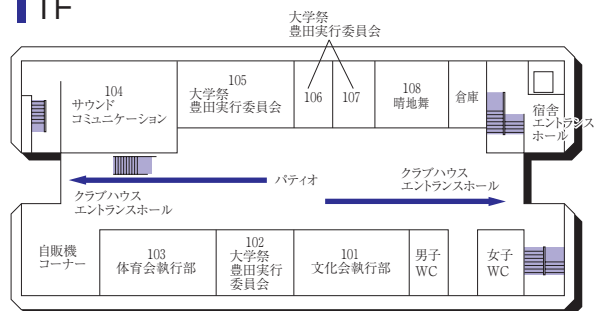

## 24号館 (サブリンク)

2F

1F

## 22号館 (アイスアリーナ)

2F

1F (多目的トイレ・AED設置フロア) ♿

## 23号館 (青雲館)

5F

4F

3F

2F

1F

は、非常階段です。

♥:AED設置場所 ♿:多目的トイレ設置場所 ☎:内線電話設置場所