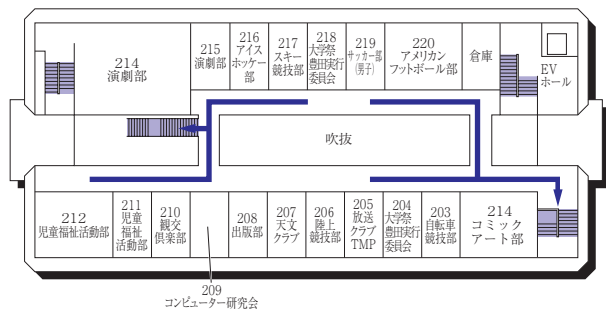

## 24号館 (サブリンク)

2F

1F

## 22号館 (アイスアリーナ)

2F

1F (多目的トイレ・AED設置フロア) ♿

## 23号館 (青雲館)

5F

4F

3F

2F

1F

は、非常階段です。

♥:AED設置場所 ♿:多目的トイレ設置場所 ☎:内線電話設置場所