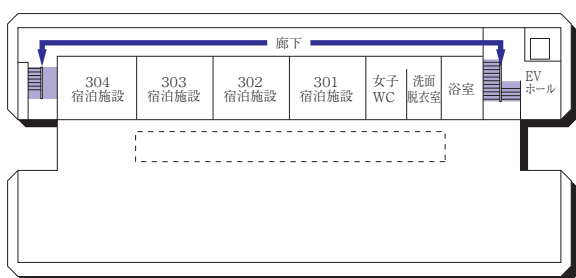

## 24号館 (サブリンク)

2F

1F

## 22号館 (アイスアリーナ)

2F

1F (多目的トイレ・AED設置フロア) ♿

## 23号館 (青雲館)

5F

4F

3F

2F

1F

は、非常階段です。

♥:AED設置場所 ♿:多目的トイレ設置場所 ☎:内線電話設置場所