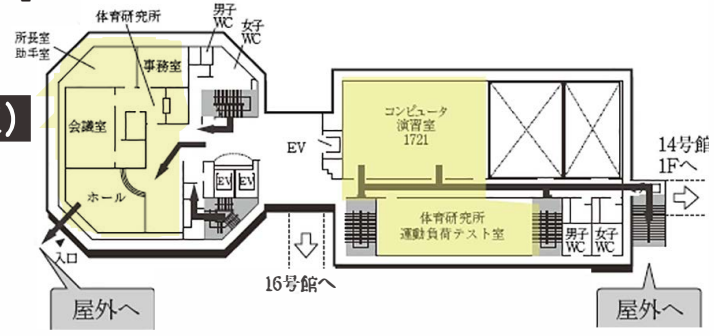

♥:AED設置場所 ♿:多目的トイレ設置場所 ☎:内線電話設置場所

付録2 教室配置図・避難経路

豊田キャンパス

全体イメージ図

18号館 (研究棟/スポーツ科学部)

8F

7F

6F

5F

17号館 (教室棟/研究棟)

4F

3F

2F

1F(多目的トイレ設置フロア)

提供エリア

●:AED設置場所 ♿:多目的トイレ設置場所 ☎:内線電話設置場所