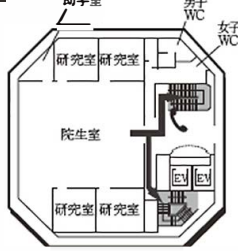

♥:AED設置場所 ♿:多目的トイレ設置場所 ☎:内線電話設置場所

付録2 教室配置図・避難経路

豊田キャンパス

全体イメージ図

18号館 (研究棟/スポーツ科学部)

8F

7F

6F

5F

17号館 (教室棟/研究棟)

4F

3F

2F

1F(多目的トイレ設置フロア)

提供エリア

●:AED設置場所 ♿:多目的トイレ設置場所 ☎:内線電話設置場所