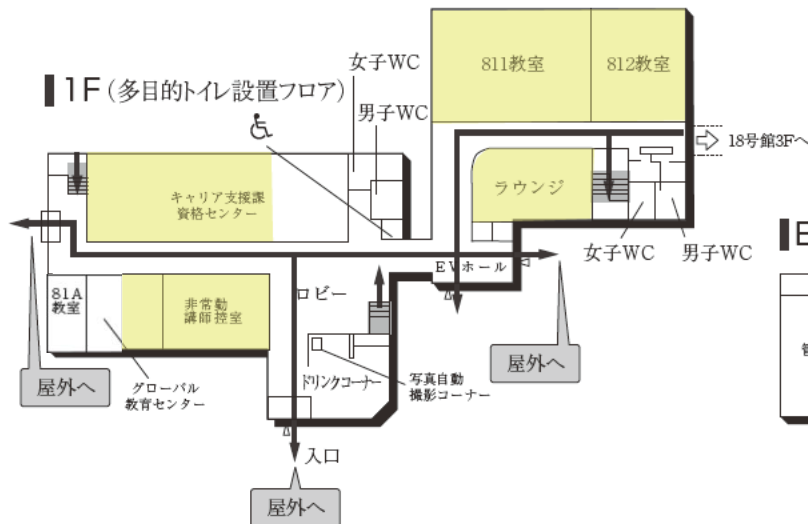

●:AED設置場所 ●:多目的トイレ設置場所 ☎:内線電話設置場所

5号館 (小体育館)

2F

BF

6号館 (教室棟 / 屋内走路棟)

7号館 (武道館)

提供エリア

♥:AED設置場所 ♿:多目的トイレ設置場所 ☎:内線電話設置場所

付録2 教室配置図・避難経路

豊田キャンパス

8号館 (教室棟)

5F

4F

3F

2F

1F (多目的トイレ設置フロア)

B1F

B2F

提供エリア

♥:AED設置場所 ♿:多目的トイレ設置場所 ☎:内線電話設置場所

- はじめに1
- はじめに2
- はじめに3
- はじめに4
- はじめに5
- はじめに6
- はじめに7
- はじめに8
- はじめに9
- 大学1
- 大学2
- 大学3
- 大学4
- 大学5
- 授業1
- 授業2
- 授業3
- 授業4
- 授業5
- 授業6
- 授業7
- 授業8
- 授業9
- 授業10
- 授業11
- 授業12
- 試験1
- 試験2
- 試験3
- 試験4
- 試験5
- 試験6
- 試験7
- 試験8
- 情報1
- 情報2
- 情報3
- 情報4
- 機器1
- 機器2
- 機器3
- 付録1
- 付録2
- 付録3
- 付録4
- 付録5

9号館（研究棟／現代社会学部・教養教育研究院）

8F

7F

6F

5F

4F

3F

2F