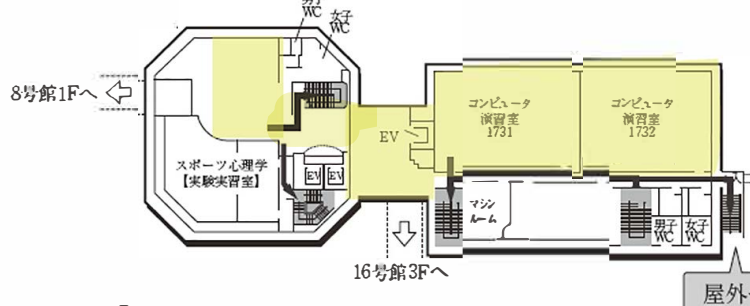

♥:AED設置場所 ♿:多目的トイレ設置場所 ☎:内線電話設置場所

付録2 教室配置図・避難経路

豊田キャンパス

全体イメージ図

18号館 (研究棟/スポーツ科学部)

8F

7F

6F

5F

17号館 (教室棟/研究棟)

4F

3F

2F

1F(多目的トイレ設置フロア)

提供エリア

●:AED設置場所 ♿:多目的トイレ設置場所 ☎:内線電話設置場所