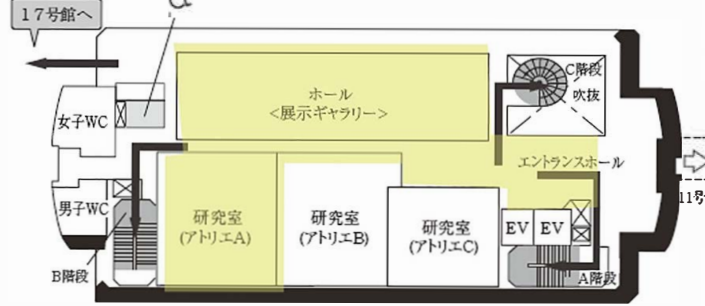

♥:AED設置場所 ♿:多目的トイレ設置場所 ☎:内線電話設置場所

付録2 教室配置図・避難経路

豊田キャンパス

15号館（研究棟/スポーツ科学部・人工知能高等研究所・保健センター）

- はじめ1
- はじめ2
- はじめ3
- はじめ4
- はじめ5
- はじめ6
- はじめ7
- はじめ8
- はじめ9
- 大学1
- 大学2
- 大学3
- 大学4
- 大学5
- 授業1
- 授業2
- 授業3
- 授業4
- 授業5
- 授業6
- 授業7
- 授業8
- 授業9
- 授業10
- 授業11
- 授業12
- 試験1
- 試験2
- 試験3
- 試験4
- 試験5
- 試験6
- 試験7
- 試験8
- 情報1
- 情報2
- 情報3
- 情報4
- 機器1
- 機器2
- 機器3
- 付録1
- 付録2**
- 付録3
- 付録4
- 付録5

7F

3F

6F

2F

5F

1F

4F

B1F (保健センター)

♥:AED設置場所 ♿:多目的トイレ設置場所 ☎:内線電話設置場所

提供エリア

16号館 (研究棟 / 工学部)

7F

6F

5F

4F

3F (多目的トイレ設置フロア)

♥:AED設置場所 ♿:多目的トイレ設置場所 ☎:内線電話設置場所

付録2 教室配置図・避難経路

豊田キャンパス

全体イメージ図

18号館 (研究棟/スポーツ科学部)

8F

7F

6F