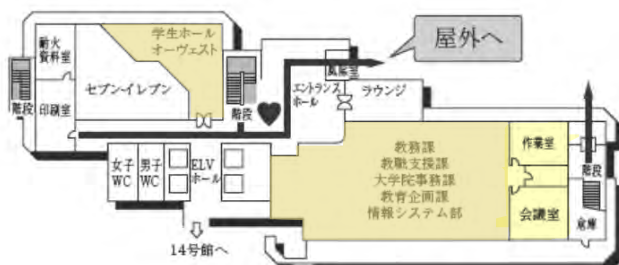

2F

1F (多目的トイレ・AED設置フロア)

■ は、非常階段です。

■ 提供エリア

5号館（教室棟）

8F (多目的トイレ設置フロア)

4F

7F

3F

6F

2F

5F

1F (AED設置フロア)

提供エリア

6号館 (研究棟 / 工学部)

3F

1F (多目的トイレ設置フロア)

2F

GF

7号館 (弘道塾)

3F

2F

1F

工学部実験棟 (17号館)

3F

1F (AED設置フロア)

2F

GF

提供エリア

本部棟 (11号館)

提供エリア

16号館（教室棟）