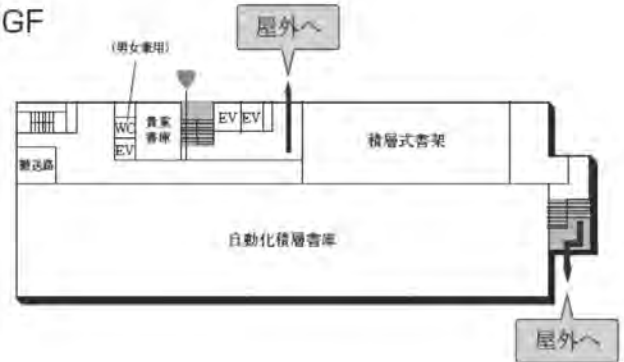

2F

1F (多目的トイレ・AED設置フロア)

■ は、非常階段です。

■ 提供エリア

5号館（教室棟）

8F (多目的トイレ設置フロア)

4F

7F

3F

6F

2F

5F

1F (AED設置フロア)

提供エリア

6号館 (研究棟 / 工学部)

3F

1F (多目的トイレ設置フロア)

2F

GF

7号館 (弘道塾)

3F

2F

1F

工学部実験棟 (17号館)

3F

1F (AED設置フロア)

2F

GF

提供エリア

本部棟 (11号館)

提供エリア

16号館（教室棟）