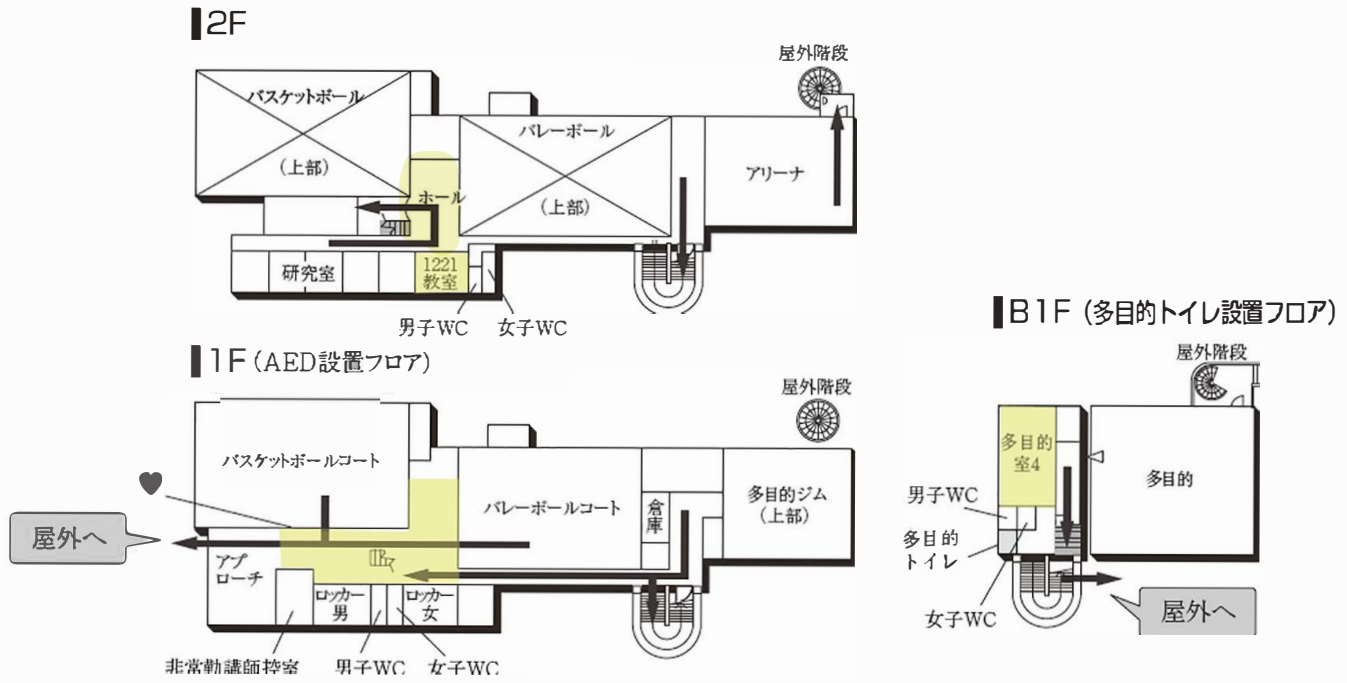

♥:AED設置場所 ♿:多目的トイレ設置場所 ☎:内線電話設置場所

11号館 (研究棟/工学部)

は、非常階段です。

- はじめ1
- はじめ2
- はじめ3
- はじめ4
- はじめ5
- はじめ6
- はじめ7
- はじめ8
- はじめ9
- 大学1
- 大学2
- 大学3
- 大学4
- 大学5
- 授業1
- 授業2
- 授業3
- 授業4
- 授業5
- 授業6
- 授業7
- 授業8
- 授業9
- 授業10
- 授業11
- 授業12
- 試験1
- 試験2
- 試験3
- 試験4
- 試験5
- 試験6
- 試験7
- 試験8
- 情報1
- 情報2
- 情報3
- 情報4
- 情報5
- 情報6
- 情報7
- 情報8
- 情報9
- 情報10
- 情報11
- 情報12
- 情報13
- 情報14
- 情報15
- 情報16
- 情報17
- 情報18
- 情報19
- 情報20
- 情報21
- 情報22
- 情報23
- 情報24
- 情報25
- 情報26
- 情報27
- 情報28
- 情報29
- 情報30
- 情報31
- 情報32
- 情報33
- 情報34
- 情報35
- 情報36
- 情報37
- 情報38
- 情報39
- 情報40
- 情報41
- 情報42
- 情報43
- 情報44
- 情報45
- 情報46
- 情報47
- 情報48
- 情報49
- 情報50
- 情報51
- 情報52
- 情報53
- 情報54
- 情報55
- 情報56
- 情報57
- 情報58
- 情報59
- 情報60
- 情報61
- 情報62
- 情報63
- 情報64
- 情報65
- 情報66
- 情報67
- 情報68
- 情報69
- 情報70
- 情報71
- 情報72
- 情報73
- 情報74
- 情報75
- 情報76
- 情報77
- 情報78
- 情報79
- 情報80
- 情報81
- 情報82
- 情報83
- 情報84
- 情報85
- 情報86
- 情報87
- 情報88
- 情報89
- 情報90
- 情報91
- 情報92
- 情報93
- 情報94
- 情報95
- 情報96
- 情報97
- 情報98
- 情報99
- 情報100

♥:AED設置場所 ♿:多目的トイレ設置場所 ☎:内線電話設置場所

付録2 教室配置図・避難経路

豊田キャンパス

12号館 (球技体育館・レクリエーション専用体育館)

13号館 (温水プール・アクアジム)

(AED設置フロア)

提供エリア

♥:AED設置場所 ♿:多目的トイレ設置場所 ☎:内線電話設置場所