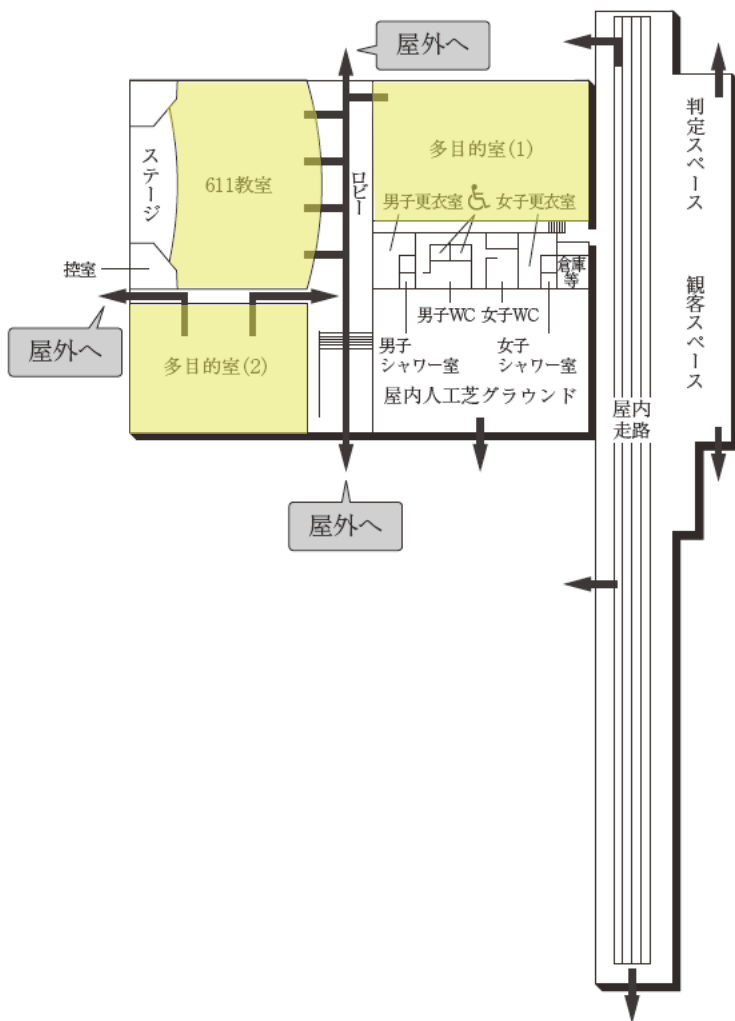

B1F

B2F

■ は、非常階段です。

■ 提供エリア

付録2 教室配置図・避難経路

豊田キャンパス

1号館 (本館)

2F

1F (多目的トイレ・AED設置フロア)

2号館 (食堂)

2F

1F

3号館 (大体育館)

1F (多目的トイレ・AED設置フロア)

2F (多目的トイレ設置フロア)

提供エリア

●:AED設置場所 ●:多目的トイレ設置場所 ☎:内線電話設置場所

5号館 (小体育館)

2F

BF

6号館 (教室棟 / 屋内走路棟)

7号館 (武道館)

提供エリア

♥:AED設置場所 ♿:多目的トイレ設置場所 ☎:内線電話設置場所