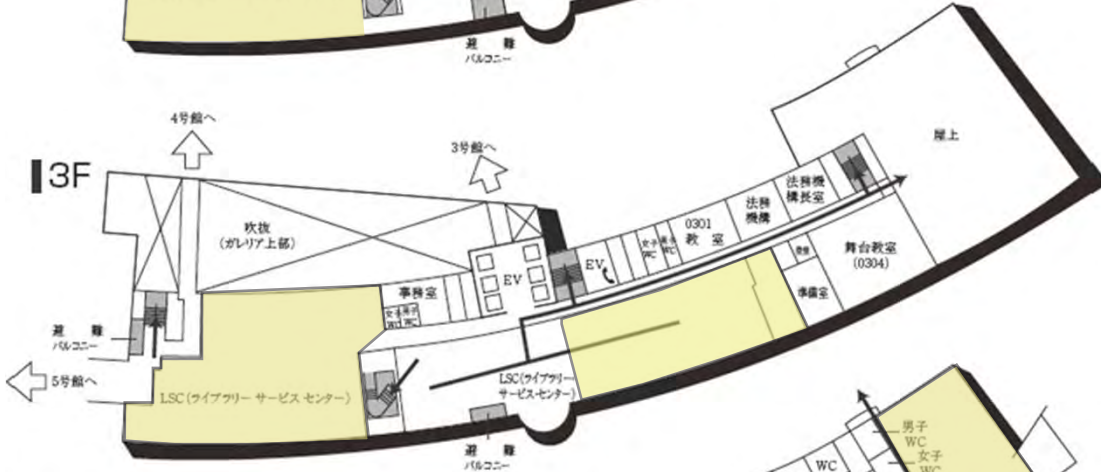

センタービル (0号館)

センタービル (0号館)

4F (多目的トイレ・AED設置フロア)

3F

2F

1F

GF (AED設置フロア)

提供エリア

は、非常階段です。

図書館・学術棟 (1号館)

2号館（教室棟）

4F（多目的トイレ設置フロア）

3F

2F

1F（多目的トイレ設置フロア）

3号館（教室棟）・3号館別館（研究棟 / 心理学部）

2F

1F (多目的トイレ・AED設置フロア)

■ は、非常階段です。

■ 提供エリア

5号館（教室棟）

8F (多目的トイレ設置フロア)

4F

7F