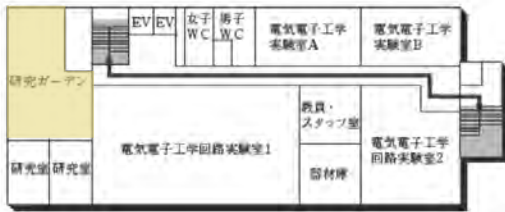

3F

6F

2F

5F

1F (AED設置フロア)

提供エリア

6号館 (研究棟 / 工学部)

3F

1F (多目的トイレ設置フロア)

2F

GF

7号館 (弘道塾)

3F

2F

1F

工学部実験棟 (17号館)

3F

1F (AED設置フロア)

2F

GF

提供エリア

本部棟 (11号館)

提供エリア

16号館（教室棟）