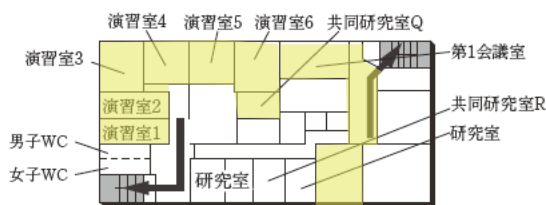

3F

1F (AED設置フロア)

2F

GF

提供エリア

本部棟 (11号館)

提供エリア

16号館（教室棟）

B1F

B2F

■ は、非常階段です。

■ 提供エリア

付録2 教室配置図・避難経路

豊田キャンパス

1号館 (本館)

2F

1F (多目的トイレ・AED設置フロア)

2号館 (食堂)

2F

1F

3号館 (大体育館)

1F (多目的トイレ・AED設置フロア)

2F (多目的トイレ設置フロア)

提供エリア