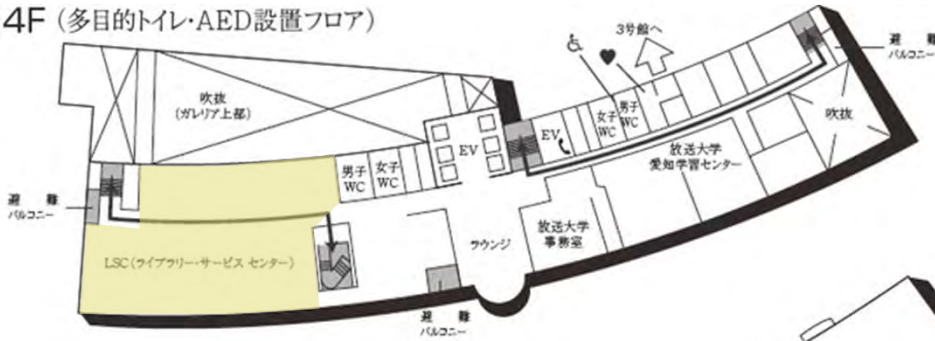

センタービル (0号館)

センタービル (0号館)

4F (多目的トイレ・AED設置フロア)

3F

2F

1F

GF (AED設置フロア)

提供エリア

は、非常階段です。

図書館・学術棟 (1号館)

2号館（教室棟）

4F（多目的トイレ設置フロア）

3F

2F

1F（多目的トイレ設置フロア）

3号館（教室棟）・3号館別館（研究棟 / 心理学部）

GF

4F

 提供エリア

3号館（教室棟）・3号館別館（研究棟 / 心理学部）

4号館（教室棟）

4号館中館（教室棟）

4F

3F