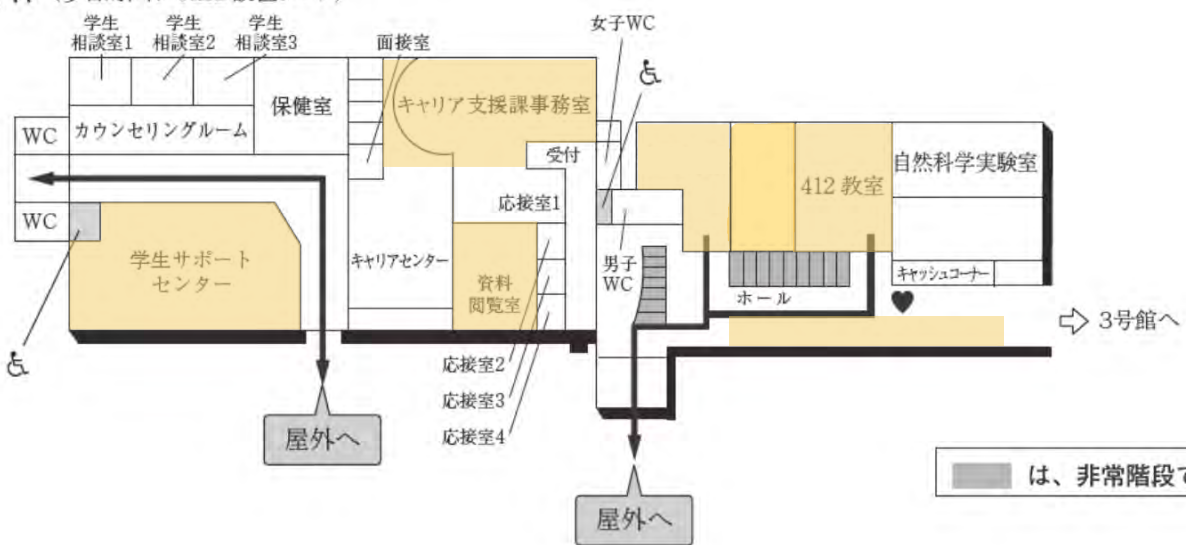

は、非常階段です。

図書館・学術棟 (1号館)

2号館（教室棟）

4F（多目的トイレ設置フロア）

3F

2F

1F（多目的トイレ設置フロア）

3号館（教室棟）・3号館別館（研究棟 / 心理学部）

GF

4F

 提供エリア

3号館（教室棟）・3号館別館（研究棟 / 心理学部）

4号館（教室棟）

4号館中館（教室棟）

4F

3F

2F

1F (多目的トイレ・AED設置フロア)

■ は、非常階段です。

■ 提供エリア

5号館（教室棟）

8F (多目的トイレ設置フロア)

4F

7F

3F

6F

2F

5F

1F (AED設置フロア)

提供エリア

6号館 (研究棟 / 工学部)

3F