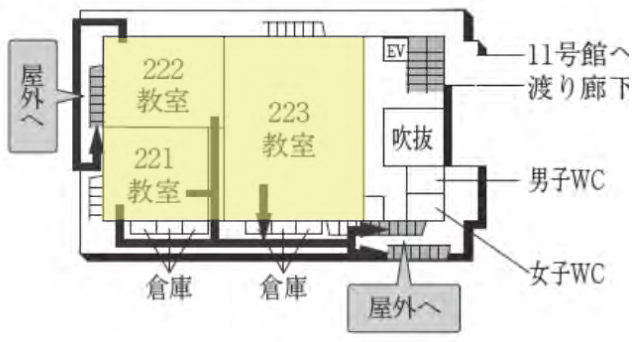

センタービル (0号館)

センタービル (0号館)

4F (多目的トイレ・AED設置フロア)

3F

2F

1F

GF (AED設置フロア)

提供エリア

は、非常階段です。

図書館・学術棟 (1号館)

2号館（教室棟）

4F（多目的トイレ設置フロア）

3F

2F

1F（多目的トイレ設置フロア）

3号館（教室棟）・3号館別館（研究棟 / 心理学部）

GF

4F

 提供エリア

3号館（教室棟）・3号館別館（研究棟 / 心理学部）

4号館（教室棟）

4号館中館（教室棟）

4F

3F

2F

1F (多目的トイレ・AED設置フロア)

■ は、非常階段です。

■ 提供エリア

5号館（教室棟）

8F (多目的トイレ設置フロア)

4F

7F