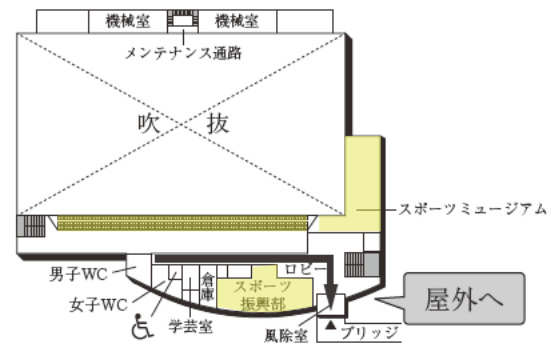

B1F

B2F

■ は、非常階段です。

■ 提供エリア

付録2 教室配置図・避難経路

豊田キャンパス

1号館 (本館)

2F

1F (多目的トイレ・AED設置フロア)

2号館 (食堂)

2F

1F

3号館 (大体育館)

1F (多目的トイレ・AED設置フロア)

2F (多目的トイレ設置フロア)

提供エリア

●:AED設置場所 ●:多目的トイレ設置場所 ☎:内線電話設置場所

5号館 (小体育館)

2F

BF

6号館 (教室棟 / 屋内走路棟)

7号館 (武道館)

提供エリア

♥:AED設置場所 ♿:多目的トイレ設置場所 ☎:内線電話設置場所