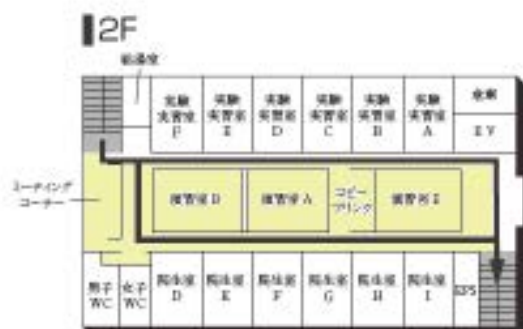

1F

提供エリア

♥:AED設置場所 ♿:多目的トイレ設置場所 ☎:内線電話設置場所

- はじめに1
- はじめに2
- はじめに3
- はじめに4
- はじめに5
- はじめに6
- はじめに7
- はじめに8
- はじめに9
- 大学1
- 大学2
- 大学3
- 大学4
- 大学5
- 授業1
- 授業2
- 授業3
- 授業4
- 授業5
- 授業6
- 授業7
- 授業8
- 授業9
- 授業10
- 授業11
- 授業12
- 試験1
- 試験2
- 試験3
- 試験4
- 試験5
- 試験6
- 試験7
- 試験8
- 情報1
- 情報2
- 情報3
- 情報4
- 機器1
- 機器2
- 機器3
- 付録1
- 付録2**
- 付録3
- 付録4
- 付録5

付録2 教室配置図・避難経路

豊田キャンパス

10号館 (図書館)

3F

2F

M2F

1F

提供エリア

♥:AED設置場所 ♿:多目的トイレ設置場所 ☎:内線電話設置場所

11号館 (研究棟/工学部)

は、非常階段です。

- はじめ1
- はじめ2
- はじめ3
- はじめ4
- はじめ5
- はじめ6
- はじめ7
- はじめ8
- はじめ9
- 大学1
- 大学2
- 大学3
- 大学4
- 大学5
- 授業1
- 授業2
- 授業3
- 授業4
- 授業5
- 授業6
- 授業7
- 授業8
- 授業9
- 授業10
- 授業11
- 授業12
- 試験1
- 試験2
- 試験3
- 試験4
- 試験5
- 試験6
- 試験7
- 試験8
- 情報1
- 情報2
- 情報3
- 情報4
- 情報5
- 情報6
- 情報7
- 情報8
- 情報9
- 情報10
- 情報11
- 情報12
- 情報13
- 情報14
- 情報15
- 情報16
- 情報17
- 情報18
- 情報19
- 情報20
- 情報21
- 情報22
- 情報23
- 情報24
- 情報25
- 情報26
- 情報27
- 情報28
- 情報29
- 情報30
- 情報31
- 情報32
- 情報33
- 情報34
- 情報35
- 情報36
- 情報37
- 情報38
- 情報39
- 情報40
- 情報41
- 情報42
- 情報43
- 情報44
- 情報45
- 情報46
- 情報47
- 情報48
- 情報49
- 情報50
- 情報51
- 情報52
- 情報53
- 情報54
- 情報55
- 情報56
- 情報57
- 情報58
- 情報59
- 情報60
- 情報61
- 情報62
- 情報63
- 情報64
- 情報65
- 情報66
- 情報67
- 情報68
- 情報69
- 情報70
- 情報71
- 情報72
- 情報73
- 情報74
- 情報75
- 情報76
- 情報77
- 情報78
- 情報79
- 情報80
- 情報81
- 情報82
- 情報83
- 情報84
- 情報85
- 情報86
- 情報87
- 情報88
- 情報89
- 情報90
- 情報91
- 情報92
- 情報93
- 情報94
- 情報95
- 情報96
- 情報97
- 情報98
- 情報99
- 情報100

♥:AED設置場所 ♿:多目的トイレ設置場所 ☎:内線電話設置場所

付録2 教室配置図・避難経路

豊田キャンパス

12号館 (球技体育館・レクリエーション専用体育館)

13号館 (温水プール・アクアジム)

(AED設置フロア)

提供エリア

♥:AED設置場所 ♿:多目的トイレ設置場所 ☎:内線電話設置場所