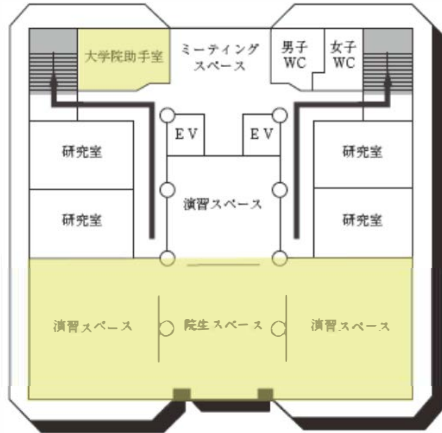

付録2 教室配置図・避難経路

豊田キャンパス

10号館 (図書館)

3F

2F

M2F

1F

提供エリア

♥:AED設置場所 ♿:多目的トイレ設置場所 ☎:内線電話設置場所

11号館 (研究棟/工学部)

は、非常階段です。

- はじめ1
- はじめ2
- はじめ3
- はじめ4
- はじめ5
- はじめ6
- はじめ7
- はじめ8
- はじめ9
- 大学1
- 大学2
- 大学3
- 大学4
- 大学5
- 授業1
- 授業2
- 授業3
- 授業4
- 授業5
- 授業6
- 授業7
- 授業8
- 授業9
- 授業10
- 授業11
- 授業12
- 試験1
- 試験2
- 試験3
- 試験4
- 試験5
- 試験6
- 試験7
- 試験8
- 情報1
- 情報2
- 情報3
- 情報4
- 情報5
- 情報6
- 情報7
- 情報8
- 情報9
- 情報10
- 情報11
- 情報12
- 情報13
- 情報14
- 情報15
- 情報16
- 情報17
- 情報18
- 情報19
- 情報20
- 情報21
- 情報22
- 情報23
- 情報24
- 情報25
- 情報26
- 情報27
- 情報28
- 情報29
- 情報30
- 情報31
- 情報32
- 情報33
- 情報34
- 情報35
- 情報36
- 情報37
- 情報38
- 情報39
- 情報40
- 情報41
- 情報42
- 情報43
- 情報44
- 情報45
- 情報46
- 情報47
- 情報48
- 情報49
- 情報50
- 情報51
- 情報52
- 情報53
- 情報54
- 情報55
- 情報56
- 情報57
- 情報58
- 情報59
- 情報60
- 情報61
- 情報62
- 情報63
- 情報64
- 情報65
- 情報66
- 情報67
- 情報68
- 情報69
- 情報70
- 情報71
- 情報72
- 情報73
- 情報74
- 情報75
- 情報76
- 情報77
- 情報78
- 情報79
- 情報80
- 情報81
- 情報82
- 情報83
- 情報84
- 情報85
- 情報86
- 情報87
- 情報88
- 情報89
- 情報90
- 情報91
- 情報92
- 情報93
- 情報94
- 情報95
- 情報96
- 情報97
- 情報98
- 情報99
- 情報100

♥:AED設置場所 ♿:多目的トイレ設置場所 ☎:内線電話設置場所

付録2 教室配置図・避難経路

豊田キャンパス

12号館 (球技体育館・レクリエーション専用体育館)

13号館 (温水プール・アクアジム)

(AED設置フロア)

提供エリア

♥:AED設置場所 ♿:多目的トイレ設置場所 ☎:内線電話設置場所

14号館 (中央棟/スポーツ科学部)

5F

4F

3F

2F

1F

 提供エリア

- はじめに 1
- はじめに 2
- はじめに 3
- はじめに 4
- はじめに 5
- はじめに 6
- はじめに 7
- はじめに 8
- はじめに 9
- 大学1
- 大学2
- 大学3
- 大学4
- 大学5
- 授業1
- 授業2
- 授業3
- 授業4
- 授業5
- 授業6
- 授業7
- 授業8
- 授業9
- 授業10
- 授業11
- 授業12
- 試験1
- 試験2
- 試験3
- 試験4
- 試験5
- 試験6
- 試験7
- 試験8
- 情報1
- 情報2
- 情報3
- 情報4
- 機器1
- 機器2
- 機器3
- 付録1
- 付録2**
- 付録3
- 付録4
- 付録5