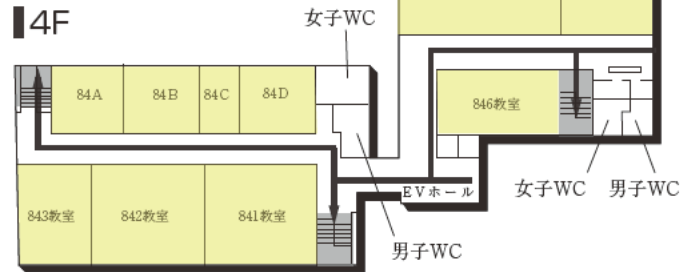

付録2 教室配置図・避難経路

豊田キャンパス

8号館 (教室棟)

5F

4F

3F

2F

1F (多目的トイレ設置フロア)

9号館（研究棟／現代社会学部・教養教育研究院）

8F

7F

6F

5F

4F

3F

2F