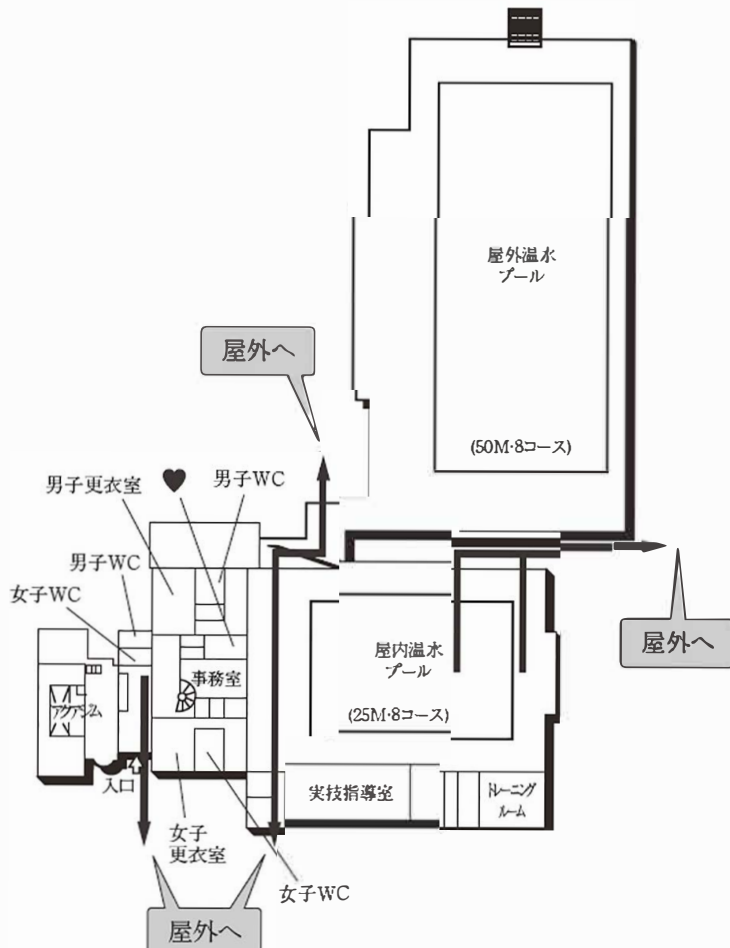

♥:AED設置場所 ♿:多目的トイレ設置場所 ☎:内線電話設置場所

11号館 (研究棟/工学部)

は、非常階段です。

- はじめ1
- はじめ2
- はじめ3
- はじめ4
- はじめ5
- はじめ6
- はじめ7
- はじめ8
- はじめ9
- 大学1
- 大学2
- 大学3
- 大学4
- 大学5
- 授業1
- 授業2
- 授業3
- 授業4
- 授業5
- 授業6
- 授業7
- 授業8
- 授業9
- 授業10
- 授業11
- 授業12
- 試験1
- 試験2
- 試験3
- 試験4
- 試験5
- 試験6
- 試験7
- 試験8
- 情報1
- 情報2
- 情報3
- 情報4
- 情報5
- 情報6
- 情報7
- 情報8
- 情報9
- 情報10
- 情報11
- 情報12
- 情報13
- 情報14
- 情報15
- 情報16
- 情報17
- 情報18
- 情報19
- 情報20
- 情報21
- 情報22
- 情報23
- 情報24
- 情報25
- 情報26
- 情報27
- 情報28
- 情報29
- 情報30
- 情報31
- 情報32
- 情報33
- 情報34
- 情報35
- 情報36
- 情報37
- 情報38
- 情報39
- 情報40
- 情報41
- 情報42
- 情報43
- 情報44
- 情報45
- 情報46
- 情報47
- 情報48
- 情報49
- 情報50
- 情報51
- 情報52
- 情報53
- 情報54
- 情報55
- 情報56
- 情報57
- 情報58
- 情報59
- 情報60
- 情報61
- 情報62
- 情報63
- 情報64
- 情報65
- 情報66
- 情報67
- 情報68
- 情報69
- 情報70
- 情報71
- 情報72
- 情報73
- 情報74
- 情報75
- 情報76
- 情報77
- 情報78
- 情報79
- 情報80
- 情報81
- 情報82
- 情報83
- 情報84
- 情報85
- 情報86
- 情報87
- 情報88
- 情報89
- 情報90
- 情報91
- 情報92
- 情報93
- 情報94
- 情報95
- 情報96
- 情報97
- 情報98
- 情報99
- 情報100

♥:AED設置場所 ♿:多目的トイレ設置場所 ☎:内線電話設置場所

付録2 教室配置図・避難経路

豊田キャンパス

12号館 (球技体育館・レクリエーション専用体育館)

13号館 (温水プール・アクアジム)

(AED設置フロア)

提供エリア

♥:AED設置場所 ♿:多目的トイレ設置場所 ☎:内線電話設置場所

14号館 (中央棟/スポーツ科学部)

5F

4F

3F

2F

1F

 提供エリア

- はじめに 1
- はじめに 2
- はじめに 3
- はじめに 4
- はじめに 5
- はじめに 6
- はじめに 7
- はじめに 8
- はじめに 9
- 大学1
- 大学2
- 大学3
- 大学4
- 大学5
- 授業1
- 授業2
- 授業3
- 授業4
- 授業5
- 授業6
- 授業7
- 授業8
- 授業9
- 授業10
- 授業11
- 授業12
- 試験1
- 試験2
- 試験3
- 試験4
- 試験5
- 試験6
- 試験7
- 試験8
- 情報1
- 情報2
- 情報3
- 情報4
- 機器1
- 機器2
- 機器3
- 付録1
- 付録2**
- 付録3
- 付録4
- 付録5