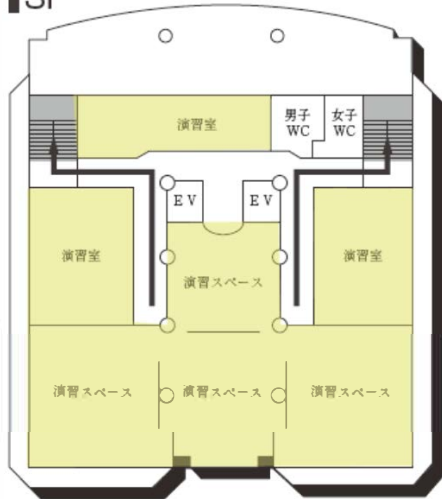

♥:AED設置場所 ♿:多目的トイレ設置場所 ☎:内線電話設置場所

付録2 教室配置図・避難経路

豊田キャンパス

12号館 (球技体育館・レクリエーション専用体育館)

13号館 (温水プール・アクアジム)

(AED設置フロア)

提供エリア

♥:AED設置場所 ♿:多目的トイレ設置場所 ☎:内線電話設置場所

14号館 (中央棟/スポーツ科学部)

5F

4F

3F

2F

1F

 提供エリア

- はじめに 1
- はじめに 2
- はじめに 3
- はじめに 4
- はじめに 5
- はじめに 6
- はじめに 7
- はじめに 8
- はじめに 9
- 大学1
- 大学2
- 大学3
- 大学4
- 大学5
- 授業1
- 授業2
- 授業3
- 授業4
- 授業5
- 授業6
- 授業7
- 授業8
- 授業9
- 授業10
- 授業11
- 授業12
- 試験1
- 試験2
- 試験3
- 試験4
- 試験5
- 試験6
- 試験7
- 試験8
- 情報1
- 情報2
- 情報3
- 情報4
- 機器1
- 機器2
- 機器3
- 付録1
- 付録2**
- 付録3
- 付録4
- 付録5

♥:AED設置場所 ♿:多目的トイレ設置場所 ☎:内線電話設置場所

付録2 教室配置図・避難経路

豊田キャンパス

15号館（研究棟/スポーツ科学部・人工知能高等研究所・保健センター）

- はじめ1
- はじめ2
- はじめ3
- はじめ4
- はじめ5
- はじめ6
- はじめ7
- はじめ8
- はじめ9
- 大学1
- 大学2
- 大学3
- 大学4
- 大学5
- 授業1
- 授業2
- 授業3
- 授業4
- 授業5
- 授業6
- 授業7
- 授業8
- 授業9
- 授業10
- 授業11
- 授業12
- 試験1
- 試験2
- 試験3
- 試験4
- 試験5
- 試験6
- 試験7
- 試験8
- 情報1
- 情報2
- 情報3
- 情報4
- 機器1
- 機器2
- 機器3
- 付録1
- 付録2**
- 付録3
- 付録4
- 付録5