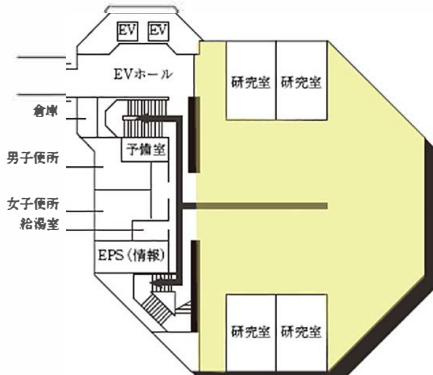

14号館 (中央棟/スポーツ科学部)

5F

4F

3F

2F

1F

 提供エリア

- はじめに 1
- はじめに 2
- はじめに 3
- はじめに 4
- はじめに 5
- はじめに 6
- はじめに 7
- はじめに 8
- はじめに 9
- 大学1
- 大学2
- 大学3
- 大学4
- 大学5
- 授業1
- 授業2
- 授業3
- 授業4
- 授業5
- 授業6
- 授業7
- 授業8
- 授業9
- 授業10
- 授業11
- 授業12
- 試験1
- 試験2
- 試験3
- 試験4
- 試験5
- 試験6
- 試験7
- 試験8
- 情報1
- 情報2
- 情報3
- 情報4
- 機器1
- 機器2
- 機器3
- 付録1
- 付録2**
- 付録3
- 付録4
- 付録5

♥:AED設置場所 ♿:多目的トイレ設置場所 ☎:内線電話設置場所

付録2 教室配置図・避難経路

豊田キャンパス

15号館（研究棟/スポーツ科学部・人工知能高等研究所・保健センター）

- はじめ1
- はじめ2
- はじめ3
- はじめ4
- はじめ5
- はじめ6
- はじめ7
- はじめ8
- はじめ9
- 大学1
- 大学2
- 大学3
- 大学4
- 大学5
- 授業1
- 授業2
- 授業3
- 授業4
- 授業5
- 授業6
- 授業7
- 授業8
- 授業9
- 授業10
- 授業11
- 授業12
- 試験1
- 試験2
- 試験3
- 試験4
- 試験5
- 試験6
- 試験7
- 試験8
- 情報1
- 情報2
- 情報3
- 情報4
- 機器1
- 機器2
- 機器3
- 付録1
- 付録2**
- 付録3
- 付録4
- 付録5

7F

3F

6F

2F

5F

1F

4F

B1F (保健センター)

♥:AED設置場所 ♿:多目的トイレ設置場所 ☎:内線電話設置場所

提供エリア

16号館 (研究棟 / 工学部)

7F

6F

5F

4F

3F (多目的トイレ設置フロア)