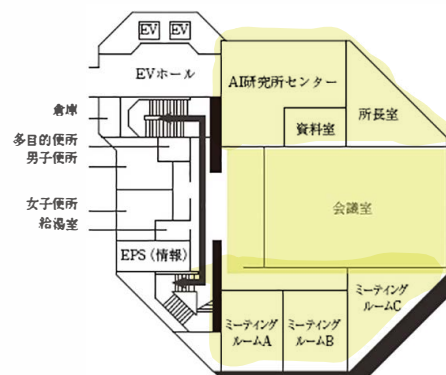

14号館 (中央棟/スポーツ科学部)

5F

4F

3F

2F

1F

 提供エリア

- はじめに 1
- はじめに 2
- はじめに 3
- はじめに 4
- はじめに 5
- はじめに 6
- はじめに 7
- はじめに 8
- はじめに 9
- 大学1
- 大学2
- 大学3
- 大学4
- 大学5
- 授業1
- 授業2
- 授業3
- 授業4
- 授業5
- 授業6
- 授業7
- 授業8
- 授業9
- 授業10
- 授業11
- 授業12
- 試験1
- 試験2
- 試験3
- 試験4
- 試験5
- 試験6
- 試験7
- 試験8
- 情報1
- 情報2
- 情報3
- 情報4
- 機器1
- 機器2
- 機器3
- 付録1
- 付録2**
- 付録3
- 付録4
- 付録5

♥:AED設置場所 ♿:多目的トイレ設置場所 ☎:内線電話設置場所

付録2 教室配置図・避難経路

豊田キャンパス

15号館（研究棟/スポーツ科学部・人工知能高等研究所・保健センター）

- はじめ1
- はじめ2
- はじめ3
- はじめ4
- はじめ5
- はじめ6
- はじめ7
- はじめ8
- はじめ9
- 大学1
- 大学2
- 大学3
- 大学4
- 大学5
- 授業1
- 授業2
- 授業3
- 授業4
- 授業5
- 授業6
- 授業7
- 授業8
- 授業9
- 授業10
- 授業11
- 授業12
- 試験1
- 試験2
- 試験3
- 試験4
- 試験5
- 試験6
- 試験7
- 試験8
- 情報1
- 情報2
- 情報3
- 情報4
- 機器1
- 機器2
- 機器3
- 付録1
- 付録2**
- 付録3
- 付録4
- 付録5

7F

3F

6F

2F

5F

1F

4F

B1F (保健センター)

♥:AED設置場所 ♿:多目的トイレ設置場所 ☎:内線電話設置場所

提供エリア

16号館 (研究棟 / 工学部)

7F

6F

5F

4F

3F (多目的トイレ設置フロア)