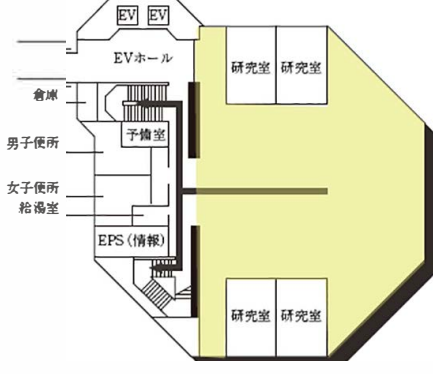

14号館 (中央棟/スポーツ科学部)

5F

4F

3F

2F

1F

 提供エリア

- はじめに 1
- はじめに 2
- はじめに 3
- はじめに 4
- はじめに 5
- はじめに 6
- はじめに 7
- はじめに 8
- はじめに 9
- 大学1
- 大学2
- 大学3
- 大学4
- 大学5
- 授業1
- 授業2
- 授業3
- 授業4
- 授業5
- 授業6
- 授業7
- 授業8
- 授業9
- 授業10
- 授業11
- 授業12
- 試験1
- 試験2
- 試験3
- 試験4
- 試験5
- 試験6
- 試験7
- 試験8
- 情報1
- 情報2
- 情報3
- 情報4
- 機器1
- 機器2
- 機器3
- 付録1
- 付録2**
- 付録3
- 付録4
- 付録5

♥:AED設置場所 ♿:多目的トイレ設置場所 ☎:内線電話設置場所

付録2 教室配置図・避難経路

豊田キャンパス

15号館（研究棟/スポーツ科学部・人工知能高等研究所・保健センター）

- はじめ1
- はじめ2
- はじめ3
- はじめ4
- はじめ5
- はじめ6
- はじめ7
- はじめ8
- はじめ9
- 大学1
- 大学2
- 大学3
- 大学4
- 大学5
- 授業1
- 授業2
- 授業3
- 授業4
- 授業5
- 授業6
- 授業7
- 授業8
- 授業9
- 授業10
- 授業11
- 授業12
- 試験1
- 試験2
- 試験3
- 試験4
- 試験5
- 試験6
- 試験7
- 試験8
- 情報1
- 情報2
- 情報3
- 情報4
- 機器1
- 機器2
- 機器3
- 付録1
- 付録2**
- 付録3
- 付録4
- 付録5

7F

3F

6F

2F

5F

1F

4F

B1F (保健センター)

♥:AED設置場所 ♿:多目的トイレ設置場所 ☎:内線電話設置場所

提供エリア

16号館 (研究棟 / 工学部)

7F

6F

5F

4F

3F (多目的トイレ設置フロア)