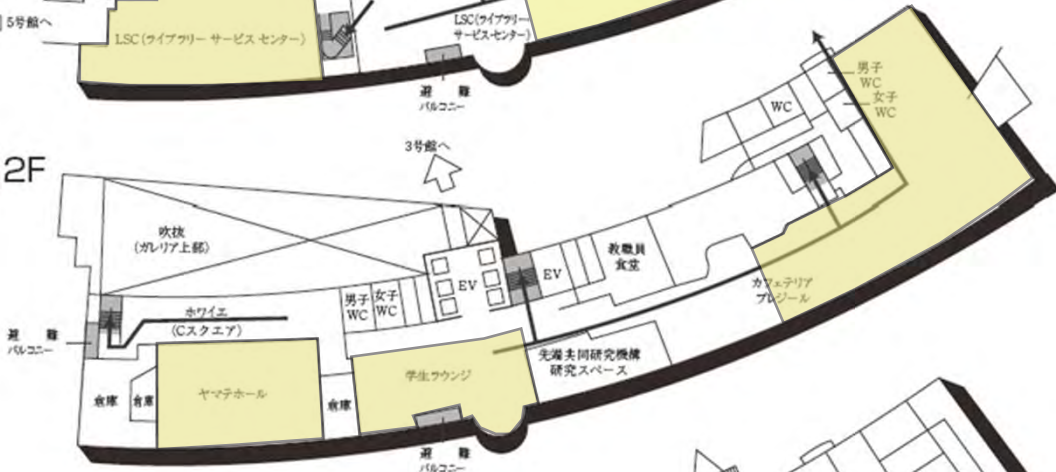

センタービル (0号館)

センタービル (0号館)

4F (多目的トイレ・AED設置フロア)

3F

2F

1F

GF (AED設置フロア)

提供エリア

は、非常階段です。

図書館・学術棟 (1号館)

2号館（教室棟）

4F（多目的トイレ設置フロア）

3F

2F

1F（多目的トイレ設置フロア）

3号館（教室棟）・3号館別館（研究棟 / 心理学部）

2F

1F (多目的トイレ・AED設置フロア)

■ は、非常階段です。

■ 提供エリア

5号館（教室棟）

8F (多目的トイレ設置フロア)

4F

7F