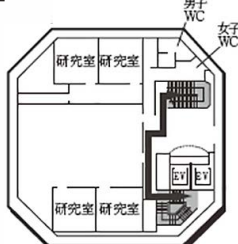

♥:AED設置場所 ♿:多目的トイレ設置場所 ☎:内線電話設置場所

付録2 教室配置図・避難経路

豊田キャンパス

全体イメージ図

18号館 (研究棟/スポーツ科学部)

8F

7F

6F

5F

17号館 (教室棟/研究棟)

4F

3F

2F

1F(多目的トイレ設置フロア)

提供エリア

●:AED設置場所 ♿:多目的トイレ設置場所 ☎:内線電話設置場所