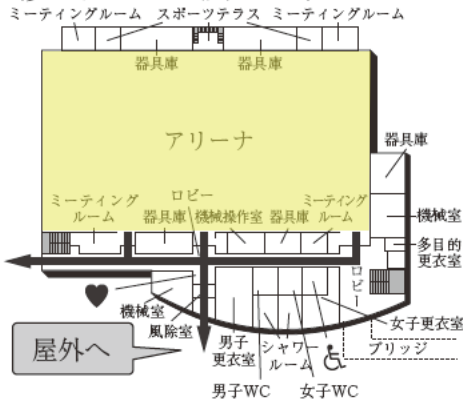

B1F

B2F

■ は、非常階段です。

■ 提供エリア

付録2 教室配置図・避難経路

豊田キャンパス

1号館 (本館)

2F

1F (多目的トイレ・AED設置フロア)

2号館 (食堂)

2F

1F

3号館 (大体育館)

1F (多目的トイレ・AED設置フロア)

2F (多目的トイレ設置フロア)

提供エリア

●:AED設置場所 ●:多目的トイレ設置場所 ☎:内線電話設置場所

5号館 (小体育館)

2F

BF

6号館 (教室棟 / 屋内走路棟)

7号館 (武道館)

提供エリア

♥:AED設置場所 ♿:多目的トイレ設置場所 ☎:内線電話設置場所