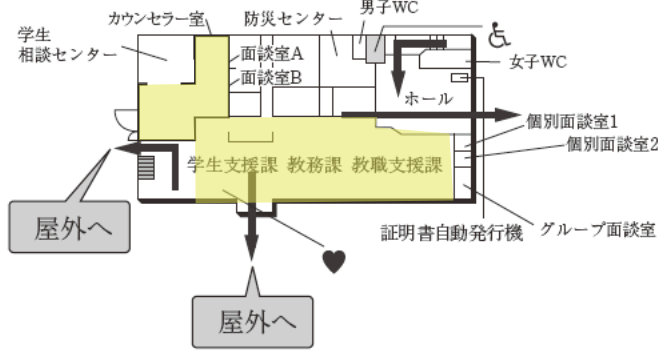

3F

1F (AED設置フロア)

2F

GF

提供エリア

本部棟 (11号館)

提供エリア

16号館（教室棟）

B1F

B2F

■ は、非常階段です。

■ 提供エリア

付録2 教室配置図・避難経路

豊田キャンパス

1号館 (本館)

2F

1F (多目的トイレ・AED設置フロア)

2号館 (食堂)

2F

1F

3号館 (大体育館)

1F (多目的トイレ・AED設置フロア)

2F (多目的トイレ設置フロア)

提供エリア

●:AED設置場所 ●:多目的トイレ設置場所 ☎:内線電話設置場所

5号館 (小体育館)

2F

BF

6号館 (教室棟 / 屋内走路棟)

7号館 (武道館)

提供エリア

♥:AED設置場所 ♿:多目的トイレ設置場所 ☎:内線電話設置場所