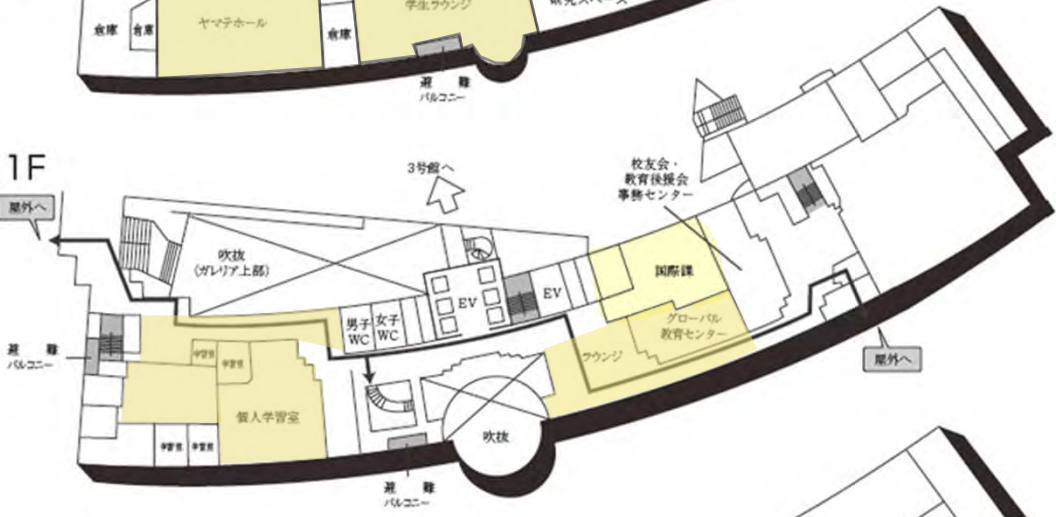

センタービル (0号館)

センタービル (0号館)

4F (多目的トイレ・AED設置フロア)

3F

2F

1F

GF (AED設置フロア)

提供エリア

は、非常階段です。

図書館・学術棟 (1号館)

2号館（教室棟）

4F（多目的トイレ設置フロア）

3F

2F

1F（多目的トイレ設置フロア）

3号館（教室棟）・3号館別館（研究棟 / 心理学部）

GF

4F

 提供エリア

3号館（教室棟）・3号館別館（研究棟 / 心理学部）

4号館（教室棟）

4号館中館（教室棟）

4F

3F

2F

1F (多目的トイレ・AED設置フロア)

■ は、非常階段です。

■ 提供エリア

5号館（教室棟）

8F (多目的トイレ設置フロア)

4F

7F