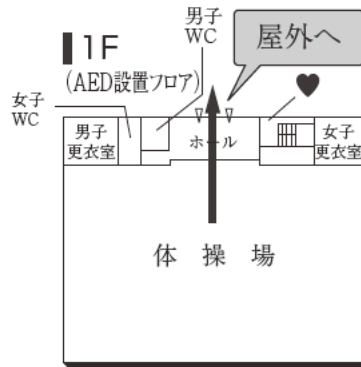

B1F

B2F

■ は、非常階段です。

■ 提供エリア

付録2 教室配置図・避難経路

豊田キャンパス

1号館 (本館)

2F

1F (多目的トイレ・AED設置フロア)

2号館 (食堂)

2F

1F

3号館 (大体育館)

1F (多目的トイレ・AED設置フロア)

2F (多目的トイレ設置フロア)

提供エリア

●:AED設置場所 ●:多目的トイレ設置場所 ☎:内線電話設置場所

5号館 (小体育館)

2F

BF

6号館 (教室棟 / 屋内走路棟)

7号館 (武道館)

提供エリア

♥:AED設置場所 ♿:多目的トイレ設置場所 ☎:内線電話設置場所