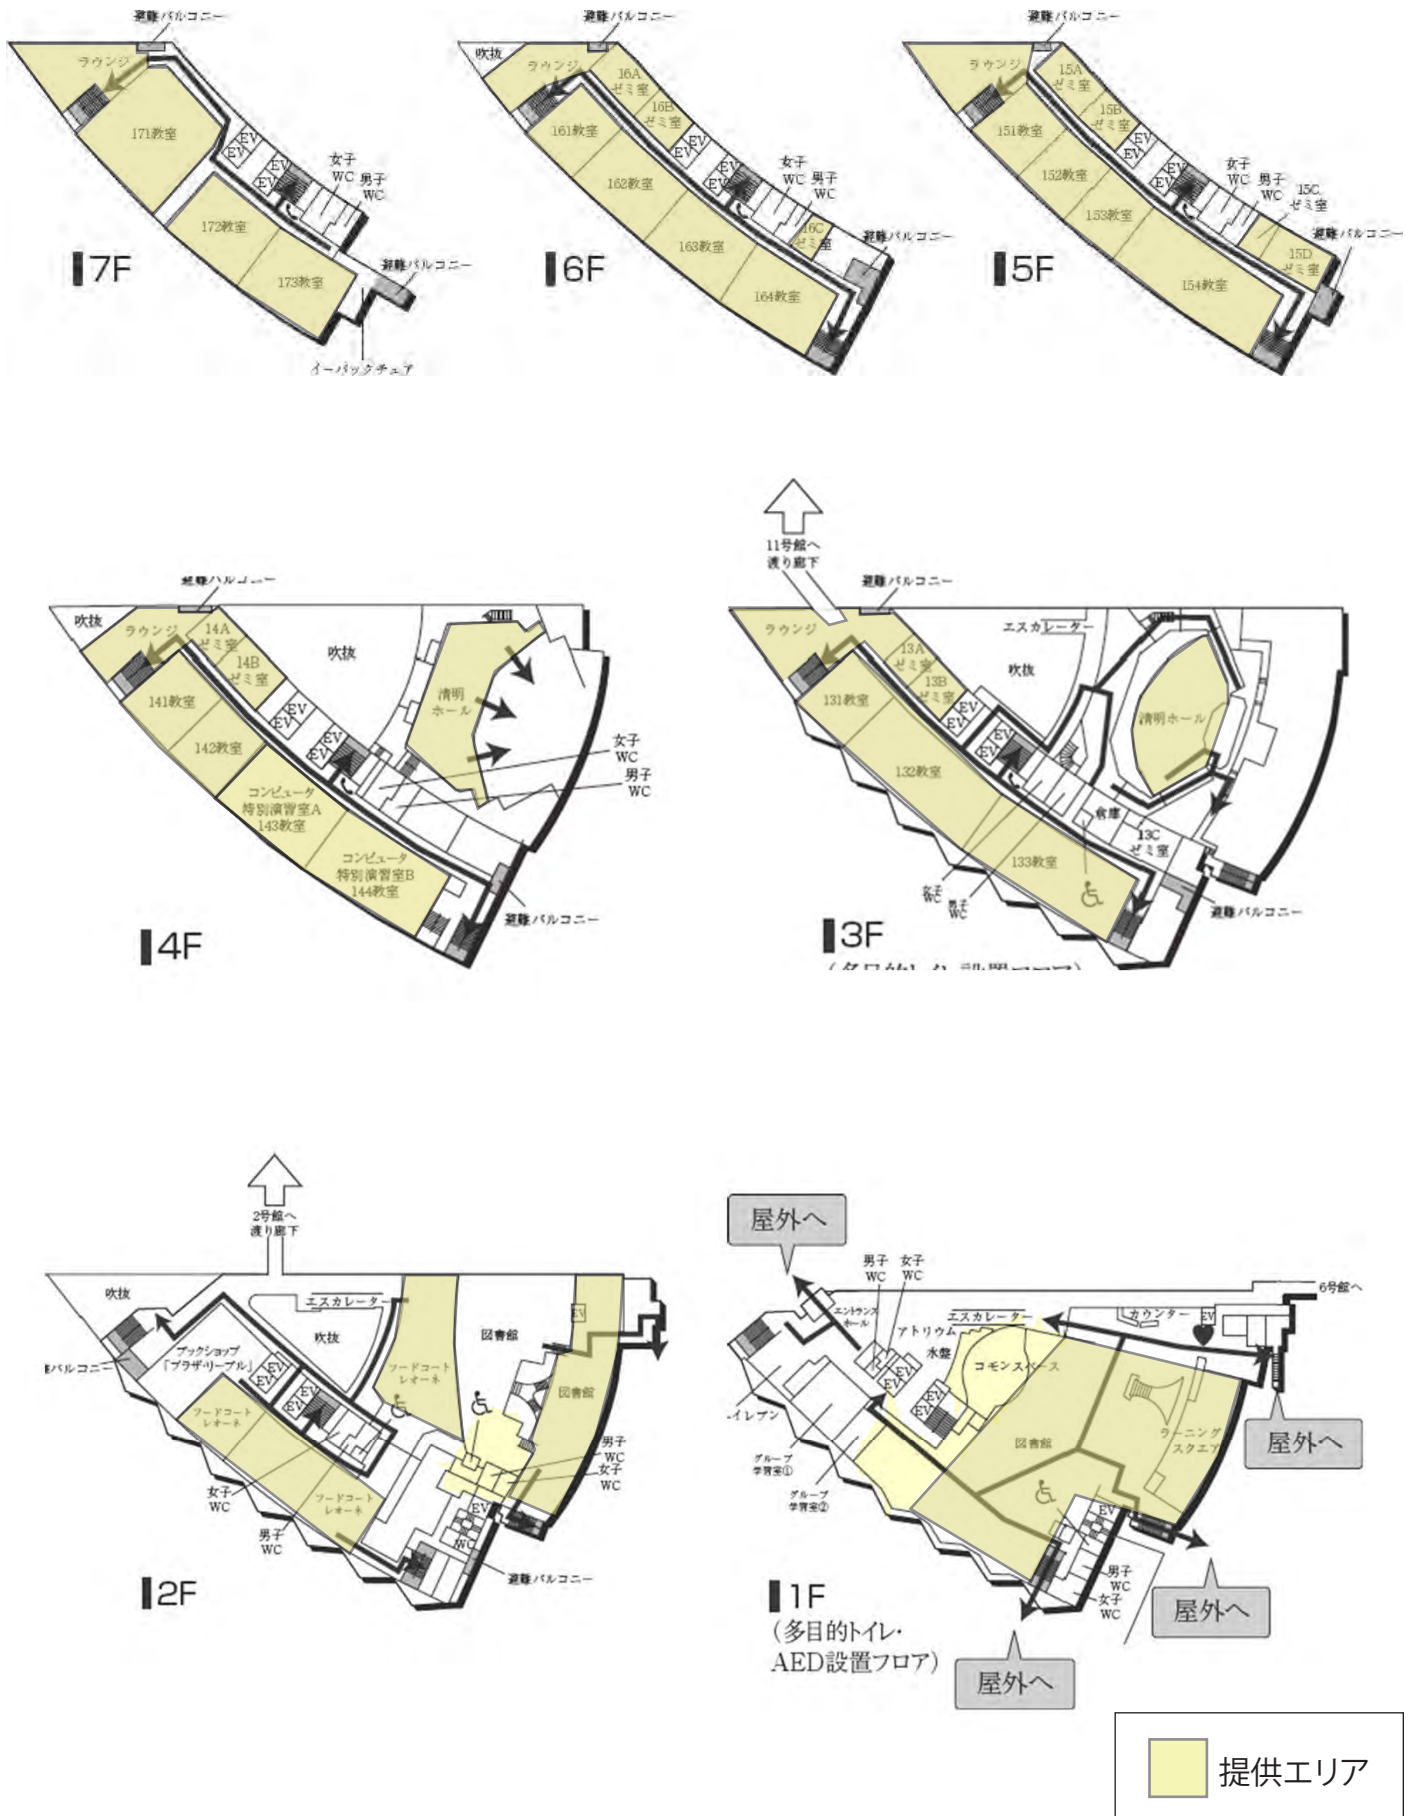

図書館・学術棟 (1号館)