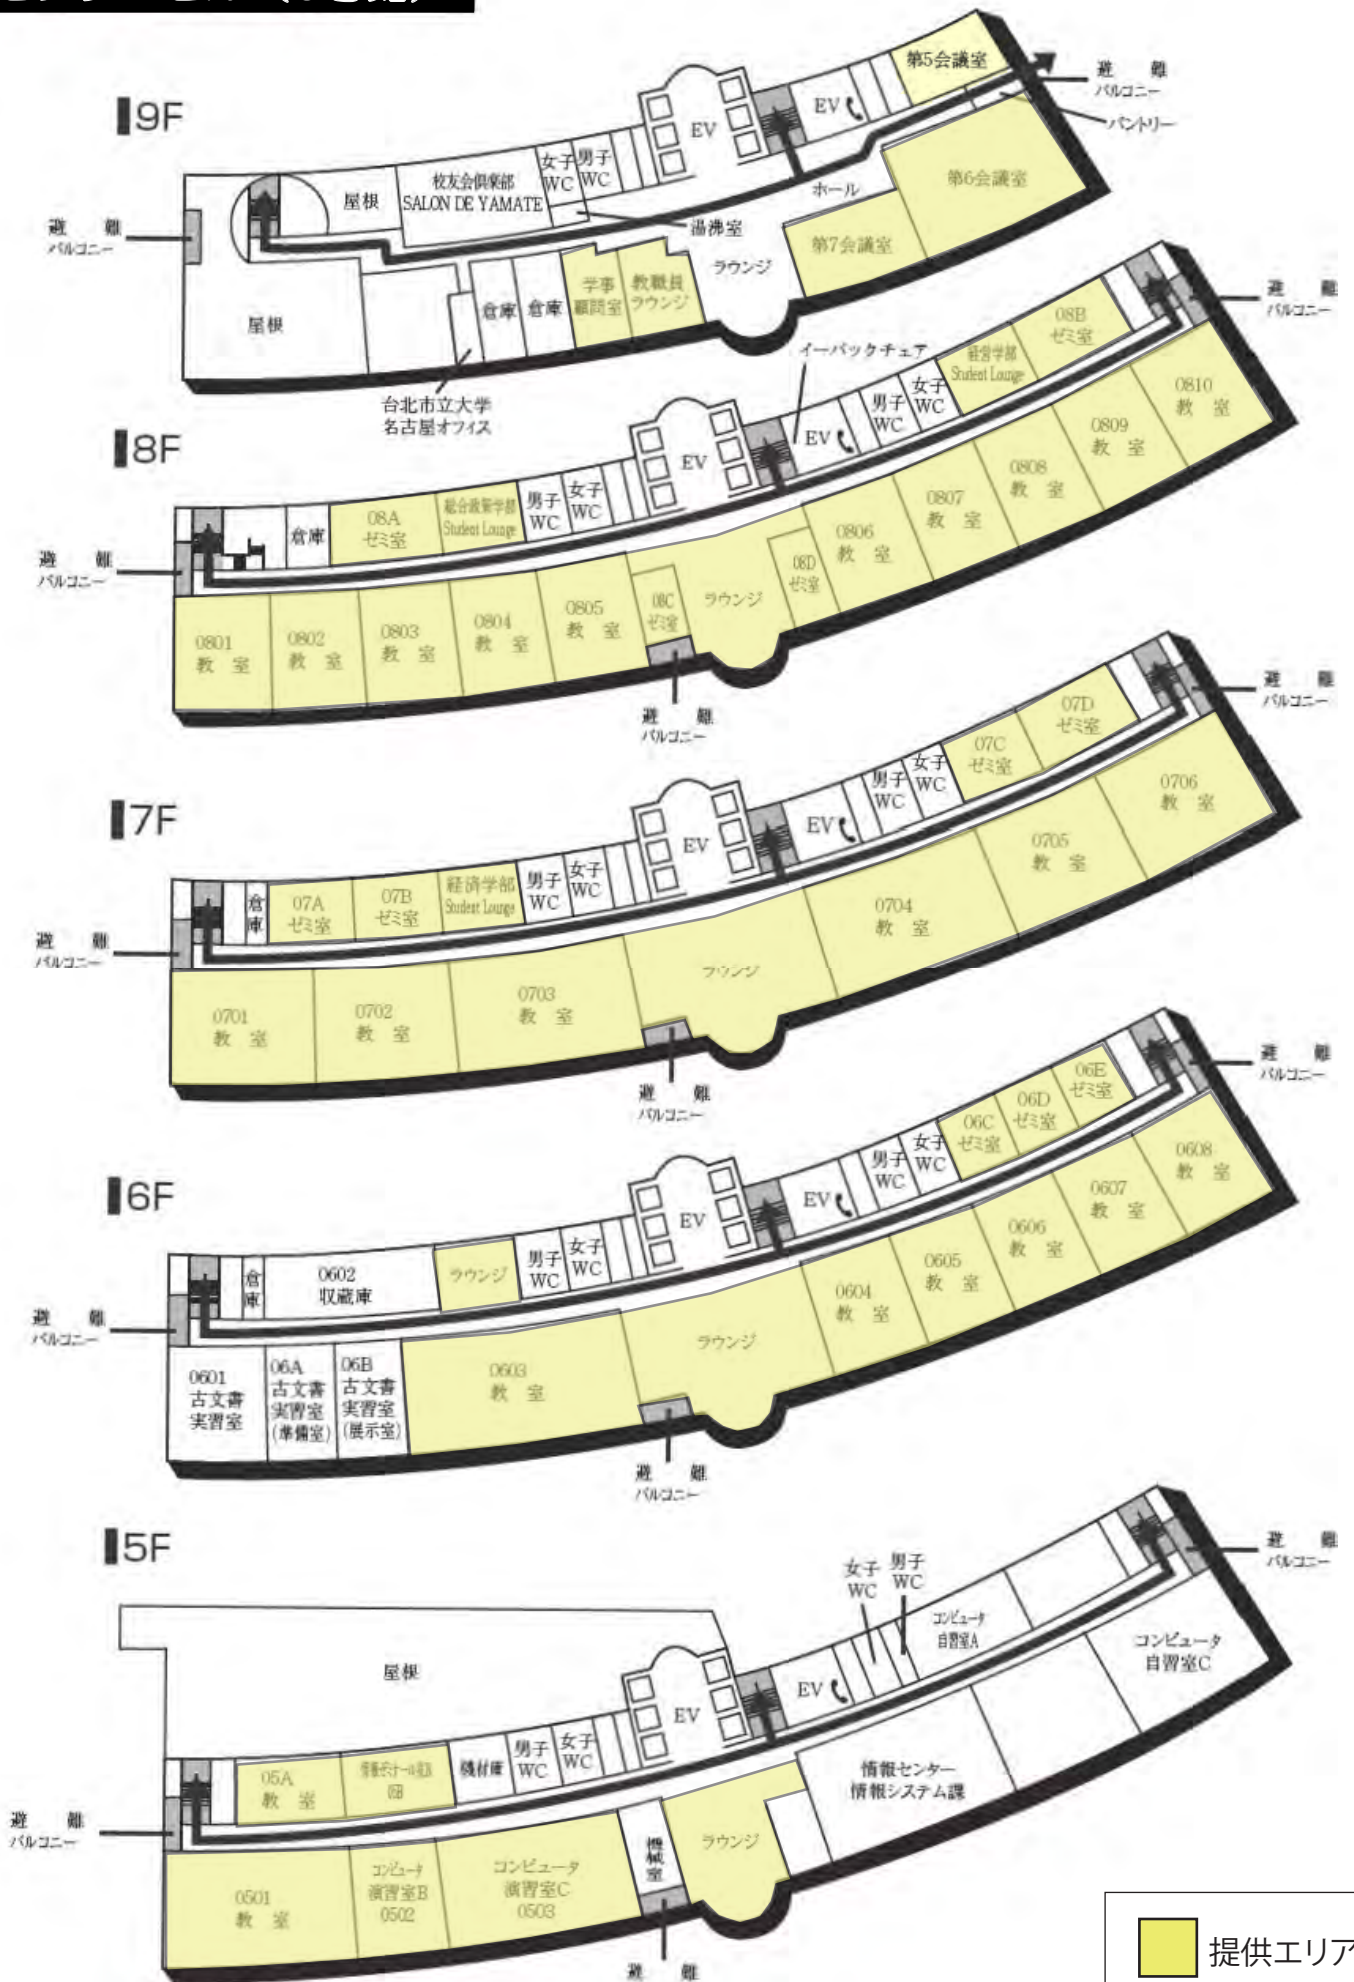

センタービル (0号館)

センタービル (0号館)

4F (多目的トイレ・AED設置フロア)

3F

2F

1F

GF (AED設置フロア)

提供エリア

は、非常階段です。

図書館・学術棟 (1号館)

2号館（教室棟）

4F（多目的トイレ設置フロア）

3F

2F

1F（多目的トイレ設置フロア）

3号館（教室棟）・3号館別館（研究棟 / 心理学部）