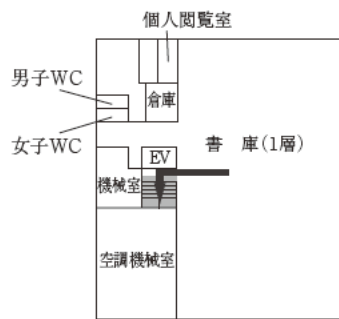

1F

提供エリア

♥:AED設置場所 ♿:多目的トイレ設置場所 ☎:内線電話設置場所

- はじめに1
- はじめに2
- はじめに3
- はじめに4
- はじめに5
- はじめに6
- はじめに7
- はじめに8
- はじめに9
- 大学1
- 大学2
- 大学3
- 大学4
- 大学5
- 授業1
- 授業2
- 授業3
- 授業4
- 授業5
- 授業6
- 授業7
- 授業8
- 授業9
- 授業10
- 授業11
- 授業12
- 試験1
- 試験2
- 試験3
- 試験4
- 試験5
- 試験6
- 試験7
- 試験8
- 情報1
- 情報2
- 情報3
- 情報4
- 機器1
- 機器2
- 機器3
- 付録1
- 付録2**
- 付録3
- 付録4
- 付録5

付録2 教室配置図・避難経路

豊田キャンパス

10号館 (図書館)

3F

2F

M2F

1F

提供エリア

♥:AED設置場所 ♿:多目的トイレ設置場所 ☎:内線電話設置場所

11号館 (研究棟/工学部)

は、非常階段です。

- はじめ1
- はじめ2
- はじめ3
- はじめ4
- はじめ5
- はじめ6
- はじめ7
- はじめ8
- はじめ9
- 大学1
- 大学2
- 大学3
- 大学4
- 大学5
- 授業1
- 授業2
- 授業3
- 授業4
- 授業5
- 授業6
- 授業7
- 授業8
- 授業9
- 授業10
- 授業11
- 授業12
- 試験1
- 試験2
- 試験3
- 試験4
- 試験5
- 試験6
- 試験7
- 試験8
- 情報1
- 情報2
- 情報3
- 情報4
- 情報5
- 情報6
- 情報7
- 情報8
- 情報9
- 情報10
- 情報11
- 情報12
- 情報13
- 情報14
- 情報15
- 情報16
- 情報17
- 情報18
- 情報19
- 情報20
- 情報21
- 情報22
- 情報23
- 情報24
- 情報25
- 情報26
- 情報27
- 情報28
- 情報29
- 情報30
- 情報31
- 情報32
- 情報33
- 情報34
- 情報35
- 情報36
- 情報37
- 情報38
- 情報39
- 情報40
- 情報41
- 情報42
- 情報43
- 情報44
- 情報45
- 情報46
- 情報47
- 情報48
- 情報49
- 情報50
- 情報51
- 情報52
- 情報53
- 情報54
- 情報55
- 情報56
- 情報57
- 情報58
- 情報59
- 情報60
- 情報61
- 情報62
- 情報63
- 情報64
- 情報65
- 情報66
- 情報67
- 情報68
- 情報69
- 情報70
- 情報71
- 情報72
- 情報73
- 情報74
- 情報75
- 情報76
- 情報77
- 情報78
- 情報79
- 情報80
- 情報81
- 情報82
- 情報83
- 情報84
- 情報85
- 情報86
- 情報87
- 情報88
- 情報89
- 情報90
- 情報91
- 情報92
- 情報93
- 情報94
- 情報95
- 情報96
- 情報97
- 情報98
- 情報99
- 情報100

♥:AED設置場所 ♿:多目的トイレ設置場所 ☎:内線電話設置場所

付録2 教室配置図・避難経路

豊田キャンパス

12号館 (球技体育館・レクリエーション専用体育館)

13号館 (温水プール・アクアジム)

(AED設置フロア)

提供エリア

♥:AED設置場所 ♿:多目的トイレ設置場所 ☎:内線電話設置場所