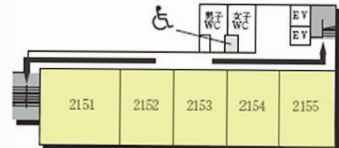

5F
(多目的トイレ設置フロア)