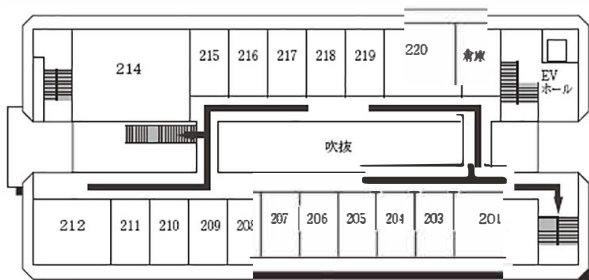

付録2 教室配置図・避難経路

豊田キャンパス

24号館 (フィットネス プラザ)

22号館 (アイスアリーナ)

2F

2F

1F (AED設置フロア)

1F (多目的トイレ・AED設置フロア)

23号館 (クラブハウス・宿舎)

5F (男性専用フロア)

2F

4F (男性専用フロア)

1F

3F (女性専用フロア)

提供エリア

♥:AED設置場所 ♿:多目的トイレ設置場所 ☎:内線電話設置場所