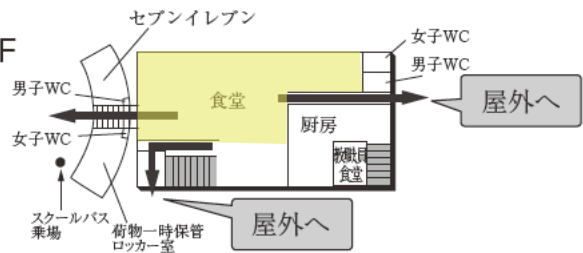

B1F

B2F

■ は、非常階段です。

■ 提供エリア

付録2 教室配置図・避難経路

豊田キャンパス

1号館 (本館)

2F

1F (多目的トイレ・AED設置フロア)

2号館 (食堂)

2F

1F

3号館 (大体育館)

1F (多目的トイレ・AED設置フロア)

2F (多目的トイレ設置フロア)

提供エリア

●:AED設置場所 ●:多目的トイレ設置場所 ☎:内線電話設置場所

5号館 (小体育館)

2F

BF

6号館 (教室棟 / 屋内走路棟)

7号館 (武道館)

提供エリア

♥:AED設置場所 ♿:多目的トイレ設置場所 ☎:内線電話設置場所