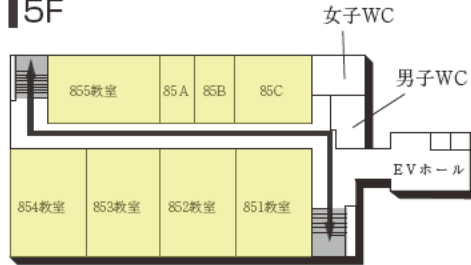

付録2 教室配置図・避難経路

豊田キャンパス

8号館 (教室棟)

5F