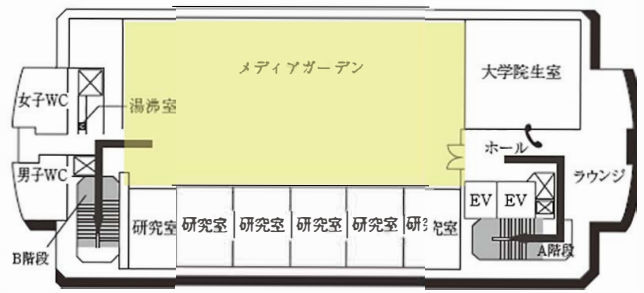

7F

3F

6F

2F

5F

1F

4F

B1F (保健センター)

♥:AED設置場所 ♿:多目的トイレ設置場所 ☎:内線電話設置場所

提供エリア

16号館 (研究棟 / 工学部)

7F

6F

5F

4F

3F (多目的トイレ設置フロア)

2F

1F

提供エリア

- はじめに 1
- はじめに 2
- はじめに 3
- はじめに 4
- はじめに 5
- はじめに 6
- はじめに 7
- はじめに 8
- はじめに 9
- 大学1
- 大学2
- 大学3
- 大学4
- 大学5
- 授業1
- 授業2
- 授業3
- 授業4
- 授業5
- 授業6
- 授業7
- 授業8
- 授業9
- 授業10
- 授業11
- 授業12
- 試験1
- 試験2
- 試験3
- 試験4
- 試験5
- 試験6
- 試験7
- 試験8
- 情報1
- 情報2
- 情報3
- 情報4
- 機器1
- 機器2
- 機器3
- 付録1
- 付録2
- 付録3
- 付録4
- 付録5

♥:AED設置場所 ♿:多目的トイレ設置場所 ☎:内線電話設置場所

付録2 教室配置図・避難経路

豊田キャンパス

全体イメージ図

18号館 (研究棟/スポーツ科学部)

8F

7F

6F