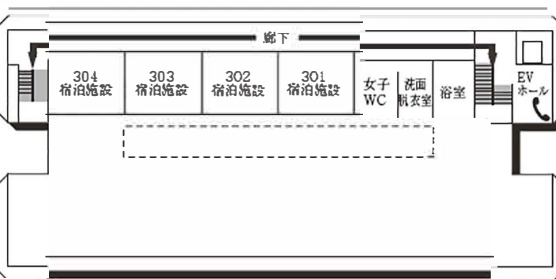

付録2 教室配置図・避難経路

豊田キャンパス

24号館 (フィットネス プラザ)

22号館 (アイスアリーナ)

2F

2F

1F (AED設置フロア)

1F (多目的トイレ・AED設置フロア)

23号館 (クラブハウス・宿舎)

5F (男性専用フロア)

2F

4F (男性専用フロア)

1F

3F (女性専用フロア)

提供エリア

♥:AED設置場所 ♿:多目的トイレ設置場所 ☎:内線電話設置場所