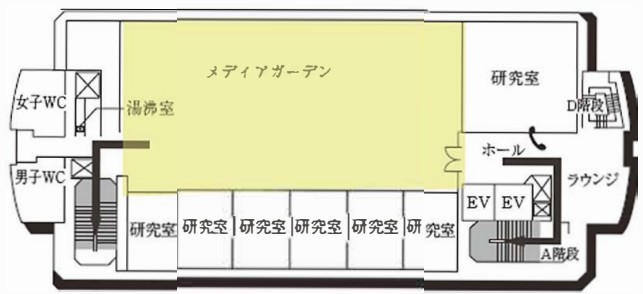

14号館 (中央棟/スポーツ科学部)

5F

4F

3F

2F

1F

 提供エリア

- はじめに 1
- はじめに 2
- はじめに 3
- はじめに 4
- はじめに 5
- はじめに 6
- はじめに 7
- はじめに 8
- はじめに 9
- 大学1
- 大学2
- 大学3
- 大学4
- 大学5
- 授業1
- 授業2
- 授業3
- 授業4
- 授業5
- 授業6
- 授業7
- 授業8
- 授業9
- 授業10
- 授業11
- 授業12
- 試験1
- 試験2
- 試験3
- 試験4
- 試験5
- 試験6
- 試験7
- 試験8
- 情報1
- 情報2
- 情報3
- 情報4
- 機器1
- 機器2
- 機器3
- 付録1
- 付録2**
- 付録3
- 付録4
- 付録5

♥:AED設置場所 ♿:多目的トイレ設置場所 ☎:内線電話設置場所

付録2 教室配置図・避難経路

豊田キャンパス

15号館（研究棟/スポーツ科学部・人工知能高等研究所・保健センター）

- はじめ1
- はじめ2
- はじめ3
- はじめ4
- はじめ5
- はじめ6
- はじめ7
- はじめ8
- はじめ9
- 大学1
- 大学2
- 大学3
- 大学4
- 大学5
- 授業1
- 授業2
- 授業3
- 授業4
- 授業5
- 授業6
- 授業7
- 授業8
- 授業9
- 授業10
- 授業11
- 授業12
- 試験1
- 試験2
- 試験3
- 試験4
- 試験5
- 試験6
- 試験7
- 試験8
- 情報1
- 情報2
- 情報3
- 情報4
- 機器1
- 機器2
- 機器3
- 付録1
- 付録2**
- 付録3
- 付録4
- 付録5

7F

3F

6F

2F

5F

1F

4F

B1F (保健センター)

♥:AED設置場所 ♿:多目的トイレ設置場所 ☎:内線電話設置場所

提供エリア

16号館 (研究棟 / 工学部)

7F

6F

5F

4F

3F (多目的トイレ設置フロア)