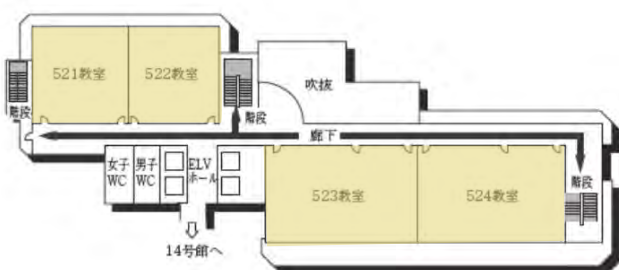

GF

4F

 提供エリア

3号館（教室棟）・3号館別館（研究棟 / 心理学部）

4号館（教室棟）

4号館中館（教室棟）

4F

3F

2F

1F (多目的トイレ・AED設置フロア)

■ は、非常階段です。

■ 提供エリア

5号館（教室棟）

8F (多目的トイレ設置フロア)

4F

7F

3F

6F

2F

5F

1F (AED設置フロア)

提供エリア

6号館 (研究棟 / 工学部)

3F

1F (多目的トイレ設置フロア)

2F

GF

7号館 (弘道塾)

3F

2F

1F

工学部実験棟 (17号館)