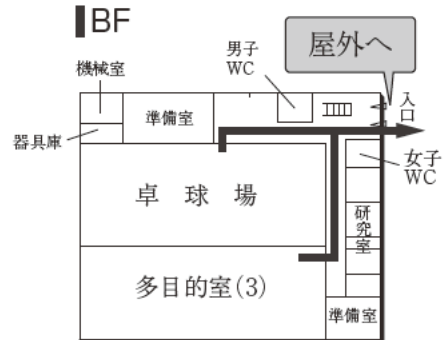

B1F

B2F

■ は、非常階段です。

■ 提供エリア

付録2 教室配置図・避難経路

豊田キャンパス

1号館 (本館)

2F

1F (多目的トイレ・AED設置フロア)

2号館 (食堂)

2F

1F

3号館 (大体育館)

1F (多目的トイレ・AED設置フロア)

2F (多目的トイレ設置フロア)

提供エリア

●:AED設置場所 ●:多目的トイレ設置場所 ☎:内線電話設置場所

5号館 (小体育館)

2F

BF

6号館 (教室棟 / 屋内走路棟)

7号館 (武道館)

提供エリア

♥:AED設置場所 ♿:多目的トイレ設置場所 ☎:内線電話設置場所