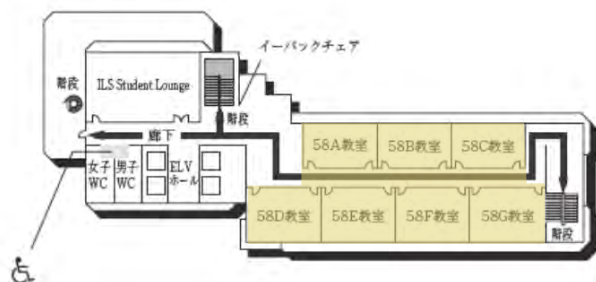

GF

4F

 提供エリア

3号館（教室棟）・3号館別館（研究棟 / 心理学部）

4号館（教室棟）

4号館中館（教室棟）

4F

3F

2F

1F (多目的トイレ・AED設置フロア)

■ は、非常階段です。

■ 提供エリア

5号館（教室棟）

8F (多目的トイレ設置フロア)

4F

7F

3F

6F

2F

5F

1F (AED設置フロア)

提供エリア

6号館 (研究棟 / 工学部)

3F