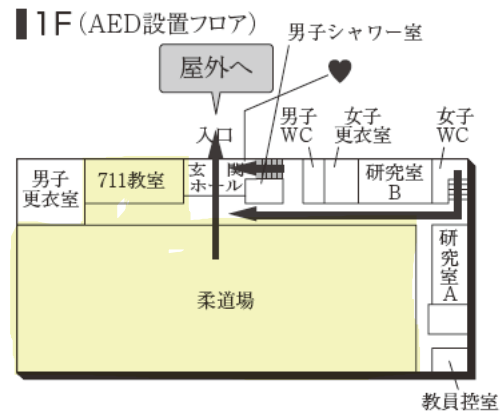

B1F

B2F

■ は、非常階段です。

■ 提供エリア

付録2 教室配置図・避難経路

豊田キャンパス

1号館 (本館)

2F

1F (多目的トイレ・AED設置フロア)

2号館 (食堂)

2F

1F

3号館 (大体育館)

1F (多目的トイレ・AED設置フロア)

2F (多目的トイレ設置フロア)

提供エリア

●:AED設置場所 ●:多目的トイレ設置場所 ☎:内線電話設置場所

5号館 (小体育館)

2F

BF

6号館 (教室棟 / 屋内走路棟)

7号館 (武道館)

提供エリア

♥:AED設置場所 ♿:多目的トイレ設置場所 ☎:内線電話設置場所