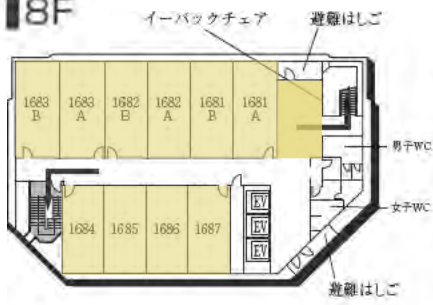

16号館（教室棟）

8F