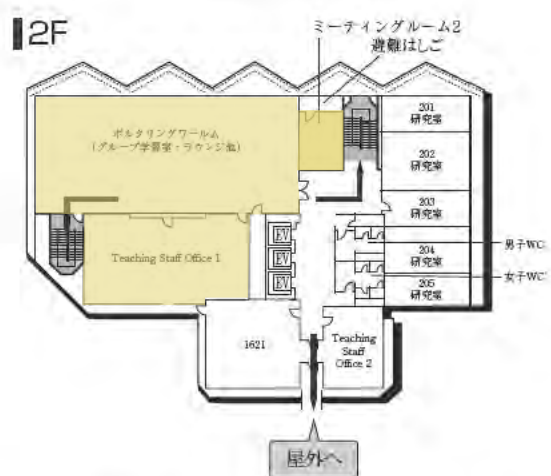

3F

1F (AED設置フロア)

2F

GF

提供エリア

本部棟 (11号館)

提供エリア

16号館（教室棟）

8F

7F

6F

5F

4F

3F

2F

1F (多目的トイレ・AED設置フロア)

B1F

B2F

■ は、非常階段です。

■ 提供エリア

付録2 教室配置図・避難経路

豊田キャンパス

1号館 (本館)

2F

1F (多目的トイレ・AED設置フロア)

2号館 (食堂)

2F

1F

3号館 (大体育館)

1F (多目的トイレ・AED設置フロア)

2F (多目的トイレ設置フロア)

提供エリア