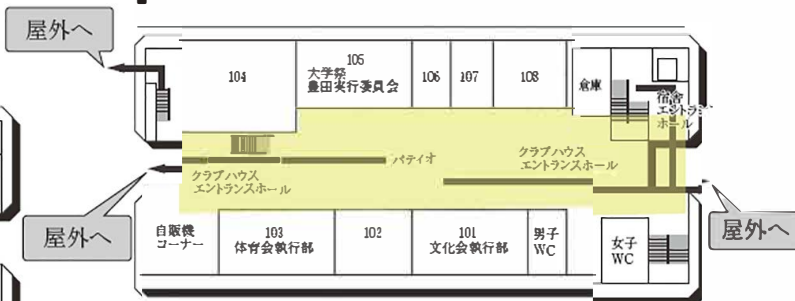

付録2 教室配置図・避難経路

豊田キャンパス

24号館 (フィットネス プラザ)

22号館 (アイスアリーナ)

2F

2F

1F (AED設置フロア)

1F (多目的トイレ・AED設置フロア)

23号館 (クラブハウス・宿舎)

5F (男性専用フロア)

2F

4F (男性専用フロア)

1F

3F (女性専用フロア)

提供エリア

♥:AED設置場所 ♿:多目的トイレ設置場所 ☎:内線電話設置場所