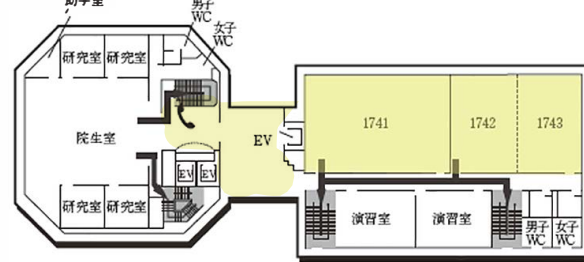

♥:AED設置場所 ♿:多目的トイレ設置場所 ☎:内線電話設置場所

提供エリア

16号館 (研究棟 / 工学部)

7F

6F

5F

4F

3F (多目的トイレ設置フロア)

♥:AED設置場所 ♿:多目的トイレ設置場所 ☎:内線電話設置場所

付録2 教室配置図・避難経路

豊田キャンパス

全体イメージ図

18号館 (研究棟/スポーツ科学部)

8F

7F

6F

5F

17号館 (教室棟/研究棟)

4F

3F

2F

1F(多目的トイレ設置フロア)

提供エリア

●:AED設置場所 ♿:多目的トイレ設置場所 ☎:内線電話設置場所