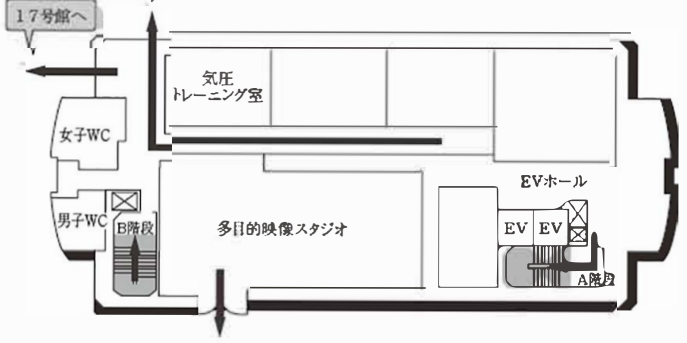

1F

提供エリア

- はじめに 1
- はじめに 2
- はじめに 3
- はじめに 4
- はじめに 5
- はじめに 6
- はじめに 7
- はじめに 8
- はじめに 9
- 大学1
- 大学2
- 大学3
- 大学4
- 大学5
- 授業1
- 授業2
- 授業3
- 授業4
- 授業5
- 授業6
- 授業7
- 授業8
- 授業9
- 授業10
- 授業11
- 授業12
- 試験1
- 試験2
- 試験3
- 試験4
- 試験5
- 試験6
- 試験7
- 試験8
- 情報1
- 情報2
- 情報3
- 情報4
- 機器1
- 機器2
- 機器3
- 付録1
- 付録2
- 付録3
- 付録4
- 付録5

♥:AED設置場所   ♿:多目的トイレ設置場所   ☎:内線電話設置場所