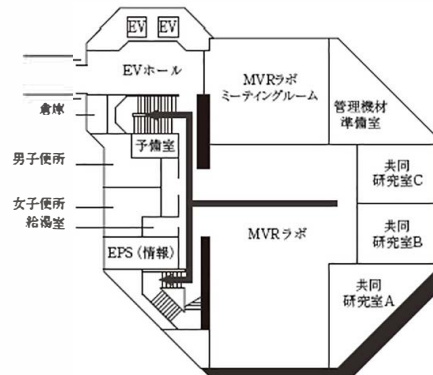

14号館 (中央棟/スポーツ科学部)

5F

4F

3F

2F

1F

 提供エリア

- はじめに 1
- はじめに 2
- はじめに 3
- はじめに 4
- はじめに 5
- はじめに 6
- はじめに 7
- はじめに 8
- はじめに 9
- 大学1
- 大学2
- 大学3
- 大学4
- 大学5
- 授業1
- 授業2
- 授業3
- 授業4
- 授業5
- 授業6
- 授業7
- 授業8
- 授業9
- 授業10
- 授業11
- 授業12
- 試験1
- 試験2
- 試験3
- 試験4
- 試験5
- 試験6
- 試験7
- 試験8
- 情報1
- 情報2
- 情報3
- 情報4
- 機器1
- 機器2
- 機器3
- 付録1
- 付録2**
- 付録3
- 付録4
- 付録5

♥:AED設置場所 ♿:多目的トイレ設置場所 ☎:内線電話設置場所

付録2 教室配置図・避難経路

豊田キャンパス

15号館（研究棟/スポーツ科学部・人工知能高等研究所・保健センター）

- はじめ1
- はじめ2
- はじめ3
- はじめ4
- はじめ5
- はじめ6
- はじめ7
- はじめ8
- はじめ9
- 大学1
- 大学2
- 大学3
- 大学4
- 大学5
- 授業1
- 授業2
- 授業3
- 授業4
- 授業5
- 授業6
- 授業7
- 授業8
- 授業9
- 授業10
- 授業11
- 授業12
- 試験1
- 試験2
- 試験3
- 試験4
- 試験5
- 試験6
- 試験7
- 試験8
- 情報1
- 情報2
- 情報3
- 情報4
- 機器1
- 機器2
- 機器3
- 付録1
- 付録2**
- 付録3
- 付録4
- 付録5

7F

3F

6F

2F

5F

1F

4F

B1F (保健センター)

♥:AED設置場所 ♿:多目的トイレ設置場所 ☎:内線電話設置場所

提供エリア

16号館 (研究棟 / 工学部)

7F

6F

5F

4F

3F (多目的トイレ設置フロア)