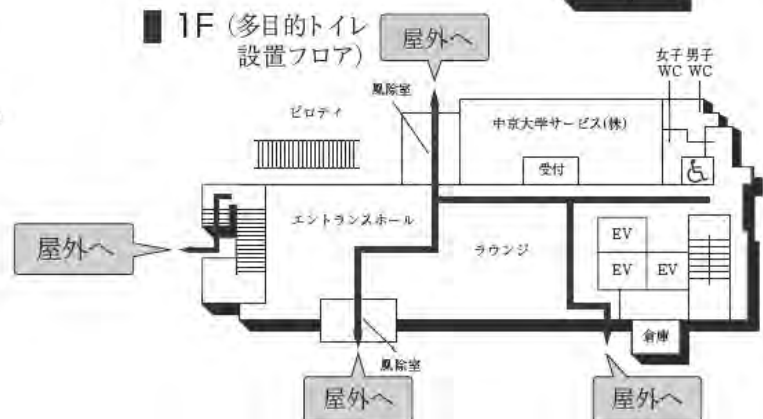

1F (多目的トイレ設置フロア)

2F

GF

7号館 (弘道塾)

3F

2F

1F

工学部実験棟 (17号館)

3F

1F (AED設置フロア)

2F

GF

提供エリア

本部棟 (11号館)

提供エリア

16号館（教室棟）

8F

7F

6F

5F

4F

3F

2F

1F (多目的トイレ・AED設置フロア)

B1F

B2F

■ は、非常階段です。

■ 提供エリア

付録2 教室配置図・避難経路

豊田キャンパス

1号館 (本館)

2F