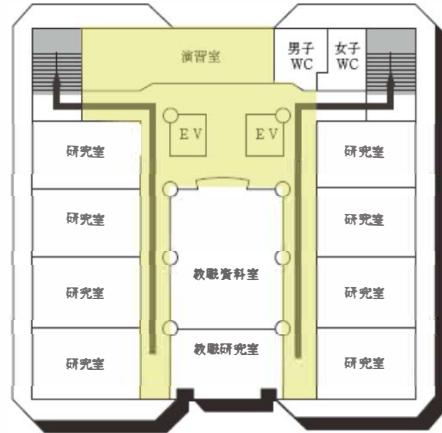

♥:AED設置場所 ♿:多目的トイレ設置場所 ☎:内線電話設置場所

11号館 (研究棟/工学部)

は、非常階段です。

- はじめ1
- はじめ2
- はじめ3
- はじめ4
- はじめ5
- はじめ6
- はじめ7
- はじめ8
- はじめ9
- 大学1
- 大学2
- 大学3
- 大学4
- 大学5
- 授業1
- 授業2
- 授業3
- 授業4
- 授業5
- 授業6
- 授業7
- 授業8
- 授業9
- 授業10
- 授業11
- 授業12
- 試験1
- 試験2
- 試験3
- 試験4
- 試験5
- 試験6
- 試験7
- 試験8
- 情報1
- 情報2
- 情報3
- 情報4
- 情報5
- 情報6
- 情報7
- 情報8
- 情報9
- 情報10
- 情報11
- 情報12
- 情報13
- 情報14
- 情報15
- 情報16
- 情報17
- 情報18
- 情報19
- 情報20
- 情報21
- 情報22
- 情報23
- 情報24
- 情報25
- 情報26
- 情報27
- 情報28
- 情報29
- 情報30
- 情報31
- 情報32
- 情報33
- 情報34
- 情報35
- 情報36
- 情報37
- 情報38
- 情報39
- 情報40
- 情報41
- 情報42
- 情報43
- 情報44
- 情報45
- 情報46
- 情報47
- 情報48
- 情報49
- 情報50
- 情報51
- 情報52
- 情報53
- 情報54
- 情報55
- 情報56
- 情報57
- 情報58
- 情報59
- 情報60
- 情報61
- 情報62
- 情報63
- 情報64
- 情報65
- 情報66
- 情報67
- 情報68
- 情報69
- 情報70
- 情報71
- 情報72
- 情報73
- 情報74
- 情報75
- 情報76
- 情報77
- 情報78
- 情報79
- 情報80
- 情報81
- 情報82
- 情報83
- 情報84
- 情報85
- 情報86
- 情報87
- 情報88
- 情報89
- 情報90
- 情報91
- 情報92
- 情報93
- 情報94
- 情報95
- 情報96
- 情報97
- 情報98
- 情報99
- 情報100

♥:AED設置場所 ♿:多目的トイレ設置場所 ☎:内線電話設置場所

付録2 教室配置図・避難経路

豊田キャンパス

12号館 (球技体育館・レクリエーション専用体育館)

13号館 (温水プール・アクアジム)

(AED設置フロア)

提供エリア

♥:AED設置場所 ♿:多目的トイレ設置場所 ☎:内線電話設置場所

14号館 (中央棟/スポーツ科学部)

5F

4F

3F

2F

1F

 提供エリア

- はじめに 1
- はじめに 2
- はじめに 3
- はじめに 4
- はじめに 5
- はじめに 6
- はじめに 7
- はじめに 8
- はじめに 9
- 大学1
- 大学2
- 大学3
- 大学4
- 大学5
- 授業1
- 授業2
- 授業3
- 授業4
- 授業5
- 授業6
- 授業7
- 授業8
- 授業9
- 授業10
- 授業11
- 授業12
- 試験1
- 試験2
- 試験3
- 試験4
- 試験5
- 試験6
- 試験7
- 試験8
- 情報1
- 情報2
- 情報3
- 情報4
- 機器1
- 機器2
- 機器3
- 付録1
- 付録2**
- 付録3
- 付録4
- 付録5