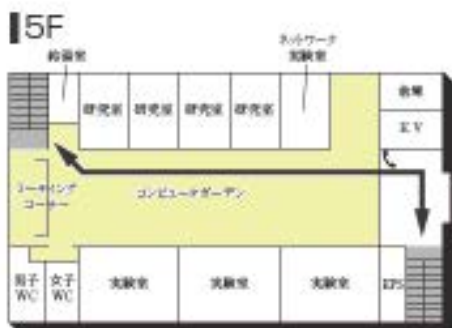

1F

提供エリア

♥:AED設置場所 ♿:多目的トイレ設置場所 ☎:内線電話設置場所

- はじめに1
- はじめに2
- はじめに3
- はじめに4
- はじめに5
- はじめに6
- はじめに7
- はじめに8
- はじめに9
- 大学1
- 大学2
- 大学3
- 大学4
- 大学5
- 授業1
- 授業2
- 授業3
- 授業4
- 授業5
- 授業6
- 授業7
- 授業8
- 授業9
- 授業10
- 授業11
- 授業12
- 試験1
- 試験2
- 試験3
- 試験4
- 試験5
- 試験6
- 試験7
- 試験8
- 情報1
- 情報2
- 情報3
- 情報4
- 機器1
- 機器2
- 機器3
- 付録1
- 付録2**
- 付録3
- 付録4
- 付録5

付録2 教室配置図・避難経路

豊田キャンパス

10号館 (図書館)

3F

2F

M2F

1F

提供エリア

♥:AED設置場所 ♿:多目的トイレ設置場所 ☎:内線電話設置場所

11号館 (研究棟/工学部)

は、非常階段です。

- はじめ1
- はじめ2
- はじめ3
- はじめ4
- はじめ5
- はじめ6
- はじめ7
- はじめ8
- はじめ9
- 大学1
- 大学2
- 大学3
- 大学4
- 大学5
- 授業1
- 授業2
- 授業3
- 授業4
- 授業5
- 授業6
- 授業7
- 授業8
- 授業9
- 授業10
- 授業11
- 授業12
- 試験1
- 試験2
- 試験3
- 試験4
- 試験5
- 試験6
- 試験7
- 試験8
- 情報1
- 情報2
- 情報3
- 情報4
- 情報5
- 情報6
- 情報7
- 情報8
- 情報9
- 情報10
- 情報11
- 情報12
- 情報13
- 情報14
- 情報15
- 情報16
- 情報17
- 情報18
- 情報19
- 情報20
- 情報21
- 情報22
- 情報23
- 情報24
- 情報25
- 情報26
- 情報27
- 情報28
- 情報29
- 情報30
- 情報31
- 情報32
- 情報33
- 情報34
- 情報35
- 情報36
- 情報37
- 情報38
- 情報39
- 情報40
- 情報41
- 情報42
- 情報43
- 情報44
- 情報45
- 情報46
- 情報47
- 情報48
- 情報49
- 情報50
- 情報51
- 情報52
- 情報53
- 情報54
- 情報55
- 情報56
- 情報57
- 情報58
- 情報59
- 情報60
- 情報61
- 情報62
- 情報63
- 情報64
- 情報65
- 情報66
- 情報67
- 情報68
- 情報69
- 情報70
- 情報71
- 情報72
- 情報73
- 情報74
- 情報75
- 情報76
- 情報77
- 情報78
- 情報79
- 情報80
- 情報81
- 情報82
- 情報83
- 情報84
- 情報85
- 情報86
- 情報87
- 情報88
- 情報89
- 情報90
- 情報91
- 情報92
- 情報93
- 情報94
- 情報95
- 情報96
- 情報97
- 情報98
- 情報99
- 情報100

♥:AED設置場所 ♿:多目的トイレ設置場所 ☎:内線電話設置場所

付録2 教室配置図・避難経路

豊田キャンパス

12号館 (球技体育館・レクリエーション専用体育館)

13号館 (温水プール・アクアジム)

(AED設置フロア)

提供エリア

♥:AED設置場所 ♿:多目的トイレ設置場所 ☎:内線電話設置場所