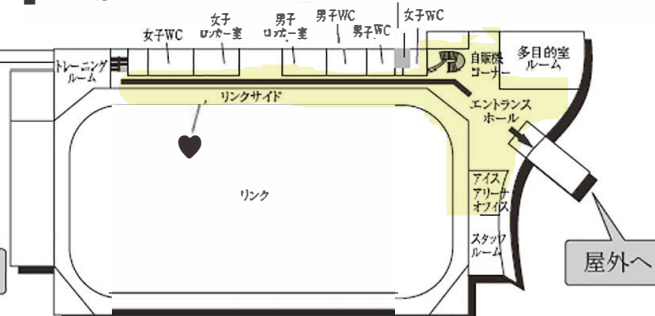

1F
(多目的トイレ設置フロア)

提供エリア

♥:AED設置場所 ♿:多目的トイレ設置場所 ☎:内線電話設置場所

- はじめ1
- はじめ2
- はじめ3
- はじめ4
- はじめ5
- はじめ6
- はじめ7
- はじめ8
- はじめ9
- 大学1
- 大学2
- 大学3
- 大学4
- 大学5
- 授業1
- 授業2
- 授業3
- 授業4
- 授業5
- 授業6
- 授業7
- 授業8
- 授業9
- 授業10
- 授業11
- 授業12
- 試験1
- 試験2
- 試験3
- 試験4
- 試験5
- 試験6
- 試験7
- 試験8
- 情報1
- 情報2
- 情報3
- 情報4
- 機器1
- 機器2
- 機器3
- 付録1
- 付録2**
- 付録3
- 付録4
- 付録5

付録2 教室配置図・避難経路

豊田キャンパス

24号館 (フィットネス プラザ)

22号館 (アイスアリーナ)

2F

2F

1F (AED設置フロア)

1F (多目的トイレ・AED設置フロア)

23号館 (クラブハウス・宿舎)

5F (男性専用フロア)

2F

4F (男性専用フロア)

1F

3F (女性専用フロア)

提供エリア

♥:AED設置場所 ♿:多目的トイレ設置場所 ☎:内線電話設置場所