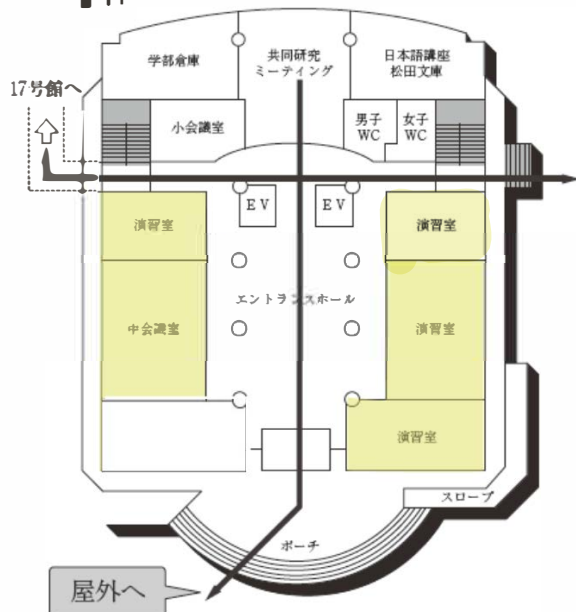

♥:AED設置場所 ♿:多目的トイレ設置場所 ☎:内線電話設置場所

付録2 教室配置図・避難経路

豊田キャンパス

12号館 (球技体育館・レクリエーション専用体育館)

13号館 (温水プール・アクアジム)

(AED設置フロア)

提供エリア

♥:AED設置場所 ♿:多目的トイレ設置場所 ☎:内線電話設置場所

14号館 (中央棟/スポーツ科学部)

5F

4F

3F

2F

1F

 提供エリア

- はじめに 1
- はじめに 2
- はじめに 3
- はじめに 4
- はじめに 5
- はじめに 6
- はじめに 7
- はじめに 8
- はじめに 9
- 大学1
- 大学2
- 大学3
- 大学4
- 大学5
- 授業1
- 授業2
- 授業3
- 授業4
- 授業5
- 授業6
- 授業7
- 授業8
- 授業9
- 授業10
- 授業11
- 授業12
- 試験1
- 試験2
- 試験3
- 試験4
- 試験5
- 試験6
- 試験7
- 試験8
- 情報1
- 情報2
- 情報3
- 情報4
- 機器1
- 機器2
- 機器3
- 付録1
- 付録2**
- 付録3
- 付録4
- 付録5

♥:AED設置場所 ♿:多目的トイレ設置場所 ☎:内線電話設置場所

付録2 教室配置図・避難経路

豊田キャンパス

15号館（研究棟/スポーツ科学部・人工知能高等研究所・保健センター）

- はじめ1
- はじめ2
- はじめ3
- はじめ4
- はじめ5
- はじめ6
- はじめ7
- はじめ8
- はじめ9
- 大学1
- 大学2
- 大学3
- 大学4
- 大学5
- 授業1
- 授業2
- 授業3
- 授業4
- 授業5
- 授業6
- 授業7
- 授業8
- 授業9
- 授業10
- 授業11
- 授業12
- 試験1
- 試験2
- 試験3
- 試験4
- 試験5
- 試験6
- 試験7
- 試験8
- 情報1
- 情報2
- 情報3
- 情報4
- 機器1
- 機器2
- 機器3
- 付録1
- 付録2**
- 付録3
- 付録4
- 付録5

7F

3F

6F

2F

5F

1F

4F

B1F (保健センター)