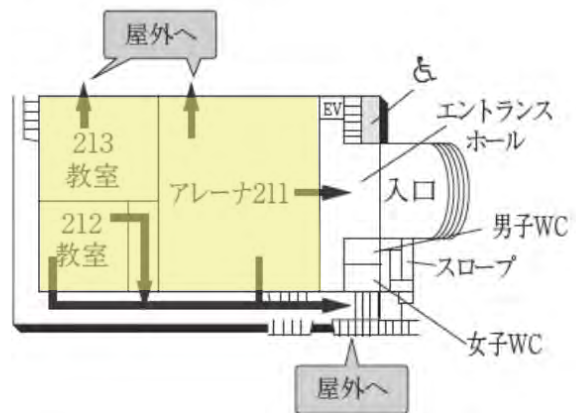

センタービル (0号館)

センタービル (0号館)

4F (多目的トイレ・AED設置フロア)

3F

2F

1F

GF (AED設置フロア)

提供エリア

は、非常階段です。

図書館・学術棟 (1号館)

2号館（教室棟）

4F（多目的トイレ設置フロア）

3F

2F

1F（多目的トイレ設置フロア）

3号館（教室棟）・3号館別館（研究棟 / 心理学部）