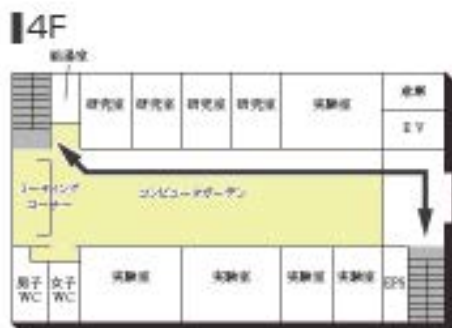

1F

提供エリア

♥:AED設置場所 ♿:多目的トイレ設置場所 ☎:内線電話設置場所

- はじめに1
- はじめに2
- はじめに3
- はじめに4
- はじめに5
- はじめに6
- はじめに7
- はじめに8
- はじめに9
- 大学1
- 大学2
- 大学3
- 大学4
- 大学5
- 授業1
- 授業2
- 授業3
- 授業4
- 授業5
- 授業6
- 授業7
- 授業8
- 授業9
- 授業10
- 授業11
- 授業12
- 試験1
- 試験2
- 試験3
- 試験4
- 試験5
- 試験6
- 試験7
- 試験8
- 情報1
- 情報2
- 情報3
- 情報4
- 機器1
- 機器2
- 機器3
- 付録1
- 付録2**
- 付録3
- 付録4
- 付録5

付録2 教室配置図・避難経路

豊田キャンパス

10号館 (図書館)

3F

2F

M2F

1F

提供エリア

♥:AED設置場所 ♿:多目的トイレ設置場所 ☎:内線電話設置場所

11号館 (研究棟/工学部)

は、非常階段です。

- はじめ1
- はじめ2
- はじめ3
- はじめ4
- はじめ5
- はじめ6
- はじめ7
- はじめ8
- はじめ9
- 大学1
- 大学2
- 大学3
- 大学4
- 大学5
- 授業1
- 授業2
- 授業3
- 授業4
- 授業5
- 授業6
- 授業7
- 授業8
- 授業9
- 授業10
- 授業11
- 授業12
- 試験1
- 試験2
- 試験3
- 試験4
- 試験5
- 試験6
- 試験7
- 試験8
- 情報1
- 情報2
- 情報3
- 情報4
- 情報5
- 情報6
- 情報7
- 情報8
- 情報9
- 情報10
- 情報11
- 情報12
- 情報13
- 情報14
- 情報15
- 情報16
- 情報17
- 情報18
- 情報19
- 情報20
- 情報21
- 情報22
- 情報23
- 情報24
- 情報25
- 情報26
- 情報27
- 情報28
- 情報29
- 情報30
- 情報31
- 情報32
- 情報33
- 情報34
- 情報35
- 情報36
- 情報37
- 情報38
- 情報39
- 情報40
- 情報41
- 情報42
- 情報43
- 情報44
- 情報45
- 情報46
- 情報47
- 情報48
- 情報49
- 情報50
- 情報51
- 情報52
- 情報53
- 情報54
- 情報55
- 情報56
- 情報57
- 情報58
- 情報59
- 情報60
- 情報61
- 情報62
- 情報63
- 情報64
- 情報65
- 情報66
- 情報67
- 情報68
- 情報69
- 情報70
- 情報71
- 情報72
- 情報73
- 情報74
- 情報75
- 情報76
- 情報77
- 情報78
- 情報79
- 情報80
- 情報81
- 情報82
- 情報83
- 情報84
- 情報85
- 情報86
- 情報87
- 情報88
- 情報89
- 情報90
- 情報91
- 情報92
- 情報93
- 情報94
- 情報95
- 情報96
- 情報97
- 情報98
- 情報99
- 情報100

♥:AED設置場所 ♿:多目的トイレ設置場所 ☎:内線電話設置場所

付録2 教室配置図・避難経路

豊田キャンパス

12号館 (球技体育館・レクリエーション専用体育館)

13号館 (温水プール・アクアジム)

(AED設置フロア)

提供エリア

♥:AED設置場所 ♿:多目的トイレ設置場所 ☎:内線電話設置場所