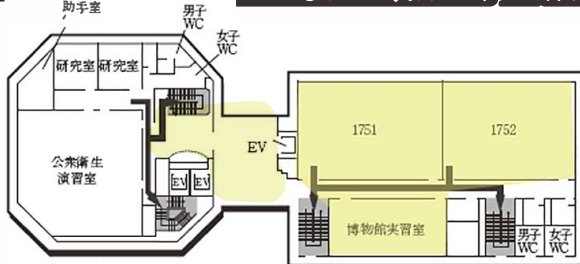

♥:AED設置場所 ♿:多目的トイレ設置場所 ☎:内線電話設置場所

提供エリア

16号館 (研究棟 / 工学部)

7F

6F

5F

4F

3F (多目的トイレ設置フロア)

2F

1F

提供エリア

- はじめに 1
- はじめに 2
- はじめに 3
- はじめに 4
- はじめに 5
- はじめに 6
- はじめに 7
- はじめに 8
- はじめに 9
- 大学1
- 大学2
- 大学3
- 大学4
- 大学5
- 授業1
- 授業2
- 授業3
- 授業4
- 授業5
- 授業6
- 授業7
- 授業8
- 授業9
- 授業10
- 授業11
- 授業12
- 試験1
- 試験2
- 試験3
- 試験4
- 試験5
- 試験6
- 試験7
- 試験8
- 情報1
- 情報2
- 情報3
- 情報4
- 機器1
- 機器2
- 機器3
- 付録1
- 付録2
- 付録3
- 付録4
- 付録5

♥:AED設置場所 ♿:多目的トイレ設置場所 ☎:内線電話設置場所

付録2 教室配置図・避難経路

豊田キャンパス

全体イメージ図

18号館 (研究棟/スポーツ科学部)

8F

7F

6F

5F

17号館 (教室棟/研究棟)

4F

3F

2F

1F(多目的トイレ設置フロア)

提供エリア

●:AED設置場所 ♿:多目的トイレ設置場所 ☎:内線電話設置場所