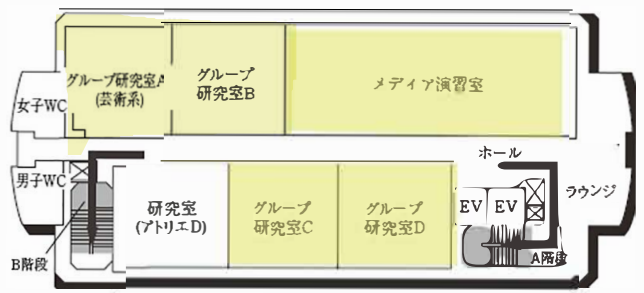

♥:AED設置場所 ♿:多目的トイレ設置場所 ☎:内線電話設置場所

付録2 教室配置図・避難経路

豊田キャンパス

15号館（研究棟/スポーツ科学部・人工知能高等研究所・保健センター）

- はじめ1
- はじめ2
- はじめ3
- はじめ4
- はじめ5
- はじめ6
- はじめ7
- はじめ8
- はじめ9
- 大学1
- 大学2
- 大学3
- 大学4
- 大学5
- 授業1
- 授業2
- 授業3
- 授業4
- 授業5
- 授業6
- 授業7
- 授業8
- 授業9
- 授業10
- 授業11
- 授業12
- 試験1
- 試験2
- 試験3
- 試験4
- 試験5
- 試験6
- 試験7
- 試験8
- 情報1
- 情報2
- 情報3
- 情報4
- 機器1
- 機器2
- 機器3
- 付録1
- 付録2**
- 付録3
- 付録4
- 付録5

7F

3F

6F

2F

5F

1F

4F

B1F (保健センター)

♥:AED設置場所 ♿:多目的トイレ設置場所 ☎:内線電話設置場所

提供エリア

16号館 (研究棟 / 工学部)

7F

6F

5F

4F

3F (多目的トイレ設置フロア)

♥:AED設置場所 ♿:多目的トイレ設置場所 ☎:内線電話設置場所

付録2 教室配置図・避難経路

豊田キャンパス

全体イメージ図

18号館 (研究棟/スポーツ科学部)

8F

7F

6F