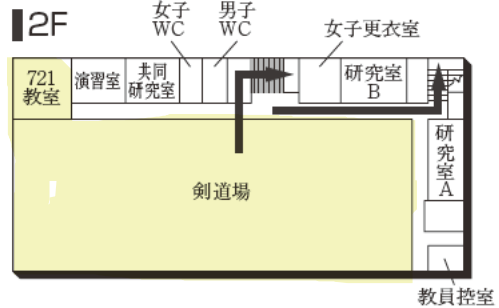

B1F

B2F

■ は、非常階段です。

■ 提供エリア

付録2 教室配置図・避難経路

豊田キャンパス

1号館 (本館)

2F

1F (多目的トイレ・AED設置フロア)

2号館 (食堂)

2F

1F

3号館 (大体育館)

1F (多目的トイレ・AED設置フロア)

2F (多目的トイレ設置フロア)

提供エリア

●:AED設置場所 ●:多目的トイレ設置場所 ☎:内線電話設置場所

5号館 (小体育館)

2F

BF

6号館 (教室棟 / 屋内走路棟)

7号館 (武道館)

提供エリア

♥:AED設置場所 ♿:多目的トイレ設置場所 ☎:内線電話設置場所