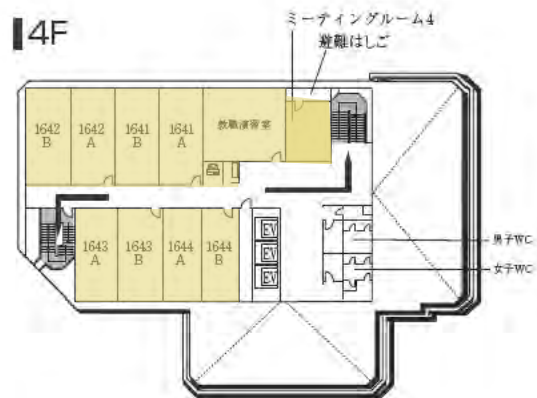

3F

1F (AED設置フロア)

2F

GF

提供エリア

本部棟 (11号館)

提供エリア

16号館（教室棟）

8F

7F

6F

5F

4F

3F

2F

1F (多目的トイレ・AED設置フロア)

B1F

B2F

■ は、非常階段です。

■ 提供エリア

付録2 教室配置図・避難経路

豊田キャンパス

1号館 (本館)

2F

1F (多目的トイレ・AED設置フロア)

2号館 (食堂)

2F

1F

3号館 (大体育館)

1F (多目的トイレ・AED設置フロア)

2F (多目的トイレ設置フロア)

提供エリア