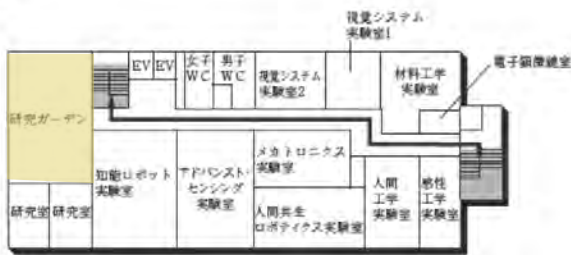

3F

6F

2F

5F

1F (AED設置フロア)

提供エリア

6号館 (研究棟 / 工学部)

3F

1F (多目的トイレ設置フロア)

2F

GF

7号館 (弘道塾)

3F

2F

1F

工学部実験棟 (17号館)

3F

1F (AED設置フロア)

2F

GF

提供エリア

本部棟 (11号館)

提供エリア

16号館（教室棟）