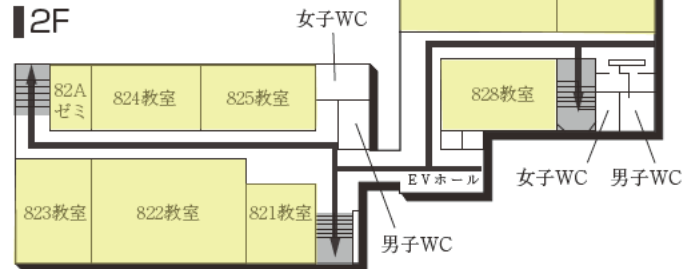

●:AED設置場所 ●:多目的トイレ設置場所 ☎:内線電話設置場所

5号館 (小体育館)

2F

BF

6号館 (教室棟 / 屋内走路棟)

7号館 (武道館)

提供エリア

♥:AED設置場所 ♿:多目的トイレ設置場所 ☎:内線電話設置場所

付録2 教室配置図・避難経路

豊田キャンパス

8号館 (教室棟)

5F

4F

3F

2F

1F (多目的トイレ設置フロア)

B1F

B2F

提供エリア

♥:AED設置場所 ♿:多目的トイレ設置場所 ☎:内線電話設置場所

- はじめに1
- はじめに2
- はじめに3
- はじめに4
- はじめに5
- はじめに6
- はじめに7
- はじめに8
- はじめに9
- 大学1
- 大学2
- 大学3
- 大学4
- 大学5
- 授業1
- 授業2
- 授業3
- 授業4
- 授業5
- 授業6
- 授業7
- 授業8
- 授業9
- 授業10
- 授業11
- 授業12
- 試験1
- 試験2
- 試験3
- 試験4
- 試験5
- 試験6
- 試験7
- 試験8
- 情報1
- 情報2
- 情報3
- 情報4
- 機器1
- 機器2
- 機器3
- 付録1
- 付録2
- 付録3
- 付録4
- 付録5

9号館（研究棟／現代社会学部・教養教育研究院）

8F

7F

6F

5F

4F

3F

2F