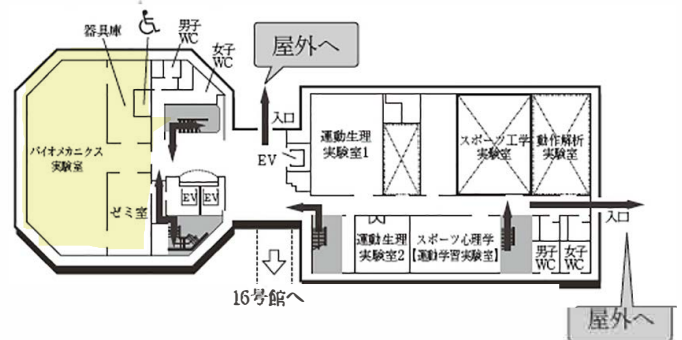

♥:AED設置場所 ♿:多目的トイレ設置場所 ☎:内線電話設置場所

付録2 教室配置図・避難経路

豊田キャンパス

全体イメージ図

18号館 (研究棟/スポーツ科学部)

8F

7F

6F

5F

17号館 (教室棟/研究棟)

4F

3F

2F

1F(多目的トイレ設置フロア)

提供エリア

●:AED設置場所 ♿:多目的トイレ設置場所 ☎:内線電話設置場所