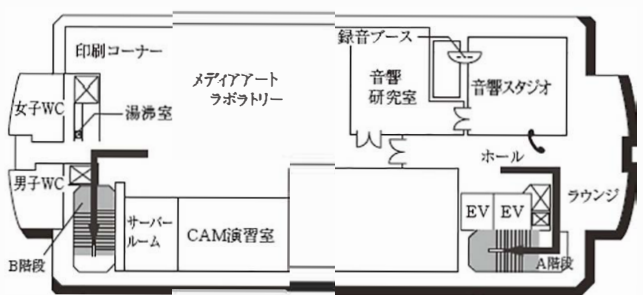

♥:AED設置場所 ♿:多目的トイレ設置場所 ☎:内線電話設置場所

付録2 教室配置図・避難経路

豊田キャンパス

15号館（研究棟/スポーツ科学部・人工知能高等研究所・保健センター）

- はじめ1
- はじめ2
- はじめ3
- はじめ4
- はじめ5
- はじめ6
- はじめ7
- はじめ8
- はじめ9
- 大学1
- 大学2
- 大学3
- 大学4
- 大学5
- 授業1
- 授業2
- 授業3
- 授業4
- 授業5
- 授業6
- 授業7
- 授業8
- 授業9
- 授業10
- 授業11
- 授業12
- 試験1
- 試験2
- 試験3
- 試験4
- 試験5
- 試験6
- 試験7
- 試験8
- 情報1
- 情報2
- 情報3
- 情報4
- 機器1
- 機器2
- 機器3
- 付録1
- 付録2**
- 付録3
- 付録4
- 付録5

7F

3F

6F

2F

5F

1F

4F

B1F (保健センター)

♥:AED設置場所 ♿:多目的トイレ設置場所 ☎:内線電話設置場所

提供エリア

16号館 (研究棟 / 工学部)

7F

6F

5F

4F

3F (多目的トイレ設置フロア)

♥:AED設置場所 ♿:多目的トイレ設置場所 ☎:内線電話設置場所

付録2 教室配置図・避難経路

豊田キャンパス

全体イメージ図

18号館 (研究棟/スポーツ科学部)

8F

7F

6F