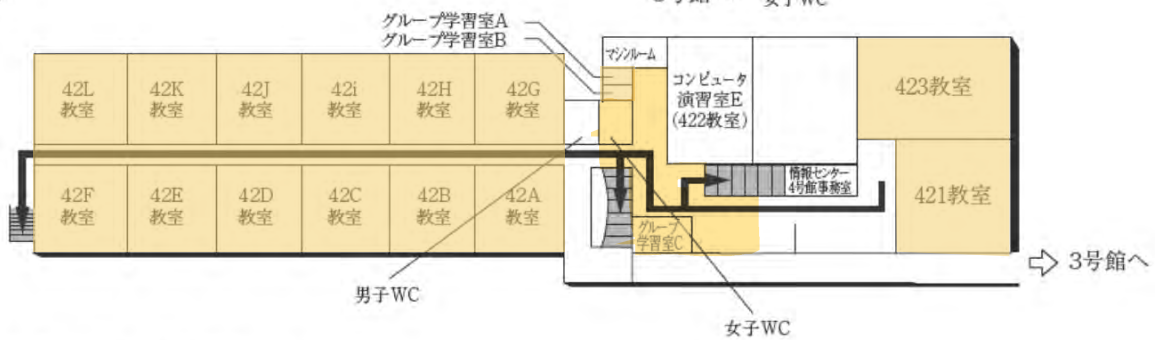

センタービル (0号館)

センタービル (0号館)

4F (多目的トイレ・AED設置フロア)

3F

2F

1F

GF (AED設置フロア)

提供エリア

は、非常階段です。

図書館・学術棟 (1号館)

2号館（教室棟）

4F（多目的トイレ設置フロア）

3F

2F

1F（多目的トイレ設置フロア）

3号館（教室棟）・3号館別館（研究棟 / 心理学部）

GF

4F

 提供エリア

3号館（教室棟）・3号館別館（研究棟 / 心理学部）

4号館（教室棟）

4号館中館（教室棟）

4F

3F

2F

1F (多目的トイレ・AED設置フロア)

■ は、非常階段です。

■ 提供エリア

5号館（教室棟）

8F (多目的トイレ設置フロア)

4F

7F