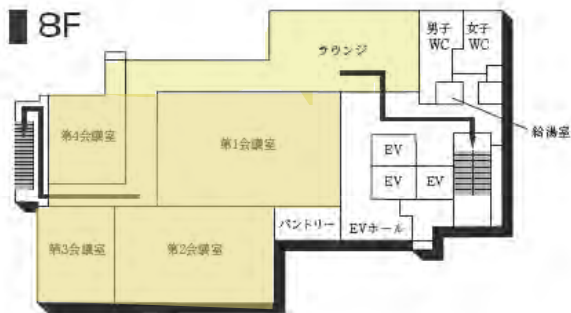

1F (多目的トイレ設置フロア)

2F

GF

7号館 (弘道塾)

3F

2F

1F

工学部実験棟 (17号館)

3F

1F (AED設置フロア)

2F

GF

提供エリア

本部棟 (11号館)

提供エリア

16号館（教室棟）

8F

7F

6F

5F

4F

3F

2F

1F (多目的トイレ・AED設置フロア)

B1F

B2F

■ は、非常階段です。

■ 提供エリア

付録2 教室配置図・避難経路

豊田キャンパス

1号館 (本館)

2F