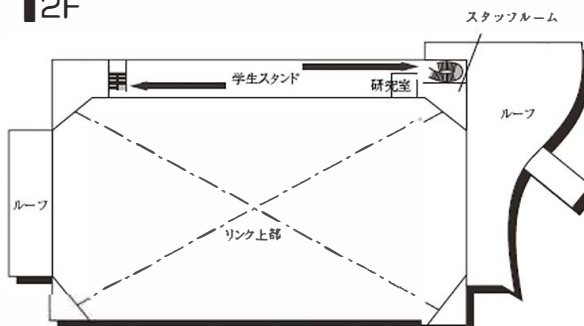

1F
(多目的トイレ設置フロア)

提供エリア

♥:AED設置場所 ♿:多目的トイレ設置場所 ☎:内線電話設置場所

- はじめ1
- はじめ2
- はじめ3
- はじめ4
- はじめ5
- はじめ6
- はじめ7
- はじめ8
- はじめ9
- 大学1
- 大学2
- 大学3
- 大学4
- 大学5
- 授業1
- 授業2
- 授業3
- 授業4
- 授業5
- 授業6
- 授業7
- 授業8
- 授業9
- 授業10
- 授業11
- 授業12
- 試験1
- 試験2
- 試験3
- 試験4
- 試験5
- 試験6
- 試験7
- 試験8
- 情報1
- 情報2
- 情報3
- 情報4
- 機器1
- 機器2
- 機器3
- 付録1
- 付録2**
- 付録3
- 付録4
- 付録5

付録2 教室配置図・避難経路

豊田キャンパス

24号館 (フィットネス プラザ)

22号館 (アイスアリーナ)

2F

2F

1F (AED設置フロア)

1F (多目的トイレ・AED設置フロア)

23号館 (クラブハウス・宿舎)

5F (男性専用フロア)

2F

4F (男性専用フロア)

1F

3F (女性専用フロア)

提供エリア

♥:AED設置場所 ♿:多目的トイレ設置場所 ☎:内線電話設置場所