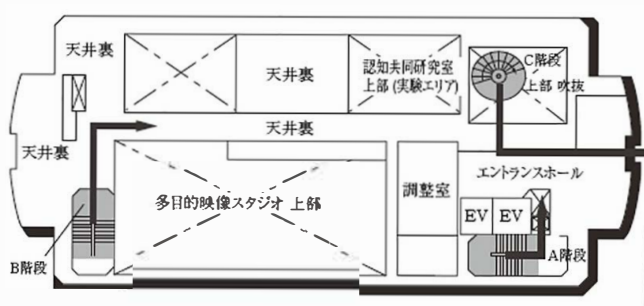

16号館 (研究棟 / 工学部)

7F

6F

5F

4F

3F (多目的トイレ設置フロア)

2F

1F

提供エリア

- はじめに 1
- はじめに 2
- はじめに 3
- はじめに 4
- はじめに 5
- はじめに 6
- はじめに 7
- はじめに 8
- はじめに 9
- 大学1
- 大学2
- 大学3
- 大学4
- 大学5
- 授業1
- 授業2
- 授業3
- 授業4
- 授業5
- 授業6
- 授業7
- 授業8
- 授業9
- 授業10
- 授業11
- 授業12
- 試験1
- 試験2
- 試験3
- 試験4
- 試験5
- 試験6
- 試験7
- 試験8
- 情報1
- 情報2
- 情報3
- 情報4
- 機器1
- 機器2
- 機器3
- 付録1
- 付録2
- 付録3
- 付録4
- 付録5

♥:AED設置場所   ♿:多目的トイレ設置場所   ☎:内線電話設置場所