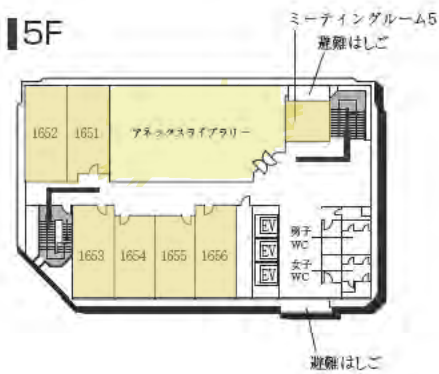

3F

1F (AED設置フロア)

2F

GF

提供エリア

本部棟 (11号館)

提供エリア

16号館（教室棟）

8F

7F

6F

5F

4F

3F

2F

1F (多目的トイレ・AED設置フロア)

B1F

B2F

■ は、非常階段です。

■ 提供エリア

付録2 教室配置図・避難経路

豊田キャンパス

1号館 (本館)

2F

1F (多目的トイレ・AED設置フロア)

2号館 (食堂)

2F

1F

3号館 (大体育館)

1F (多目的トイレ・AED設置フロア)

2F (多目的トイレ設置フロア)

提供エリア