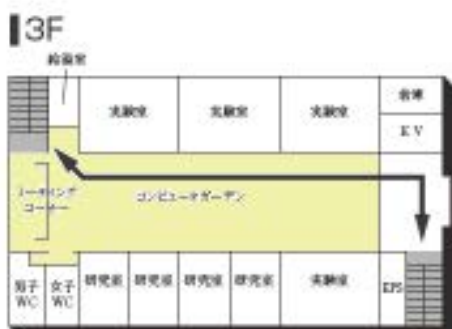

1F

提供エリア

♥:AED設置場所 ♿:多目的トイレ設置場所 ☎:内線電話設置場所

- はじめに1
- はじめに2
- はじめに3
- はじめに4
- はじめに5
- はじめに6
- はじめに7
- はじめに8
- はじめに9
- 大学1
- 大学2
- 大学3
- 大学4
- 大学5
- 授業1
- 授業2
- 授業3
- 授業4
- 授業5
- 授業6
- 授業7
- 授業8
- 授業9
- 授業10
- 授業11
- 授業12
- 試験1
- 試験2
- 試験3
- 試験4
- 試験5
- 試験6
- 試験7
- 試験8
- 情報1
- 情報2
- 情報3
- 情報4
- 機器1
- 機器2
- 機器3
- 付録1
- 付録2**
- 付録3
- 付録4
- 付録5

付録2 教室配置図・避難経路

豊田キャンパス

10号館 (図書館)

3F

2F

M2F

1F

提供エリア

♥:AED設置場所 ♿:多目的トイレ設置場所 ☎:内線電話設置場所

11号館 (研究棟/工学部)

は、非常階段です。

- はじめ1
- はじめ2
- はじめ3
- はじめ4
- はじめ5
- はじめ6
- はじめ7
- はじめ8
- はじめ9
- 大学1
- 大学2
- 大学3
- 大学4
- 大学5
- 授業1
- 授業2
- 授業3
- 授業4
- 授業5
- 授業6
- 授業7
- 授業8
- 授業9
- 授業10
- 授業11
- 授業12
- 試験1
- 試験2
- 試験3
- 試験4
- 試験5
- 試験6
- 試験7
- 試験8
- 情報1
- 情報2
- 情報3
- 情報4
- 情報5
- 情報6
- 情報7
- 情報8
- 情報9
- 情報10
- 情報11
- 情報12
- 情報13
- 情報14
- 情報15
- 情報16
- 情報17
- 情報18
- 情報19
- 情報20
- 情報21
- 情報22
- 情報23
- 情報24
- 情報25
- 情報26
- 情報27
- 情報28
- 情報29
- 情報30
- 情報31
- 情報32
- 情報33
- 情報34
- 情報35
- 情報36
- 情報37
- 情報38
- 情報39
- 情報40
- 情報41
- 情報42
- 情報43
- 情報44
- 情報45
- 情報46
- 情報47
- 情報48
- 情報49
- 情報50
- 情報51
- 情報52
- 情報53
- 情報54
- 情報55
- 情報56
- 情報57
- 情報58
- 情報59
- 情報60
- 情報61
- 情報62
- 情報63
- 情報64
- 情報65
- 情報66
- 情報67
- 情報68
- 情報69
- 情報70
- 情報71
- 情報72
- 情報73
- 情報74
- 情報75
- 情報76
- 情報77
- 情報78
- 情報79
- 情報80
- 情報81
- 情報82
- 情報83
- 情報84
- 情報85
- 情報86
- 情報87
- 情報88
- 情報89
- 情報90
- 情報91
- 情報92
- 情報93
- 情報94
- 情報95
- 情報96
- 情報97
- 情報98
- 情報99
- 情報100

♥:AED設置場所 ♿:多目的トイレ設置場所 ☎:内線電話設置場所

付録2 教室配置図・避難経路

豊田キャンパス

12号館 (球技体育館・レクリエーション専用体育館)

13号館 (温水プール・アクアジム)

(AED設置フロア)

提供エリア

♥:AED設置場所 ♿:多目的トイレ設置場所 ☎:内線電話設置場所