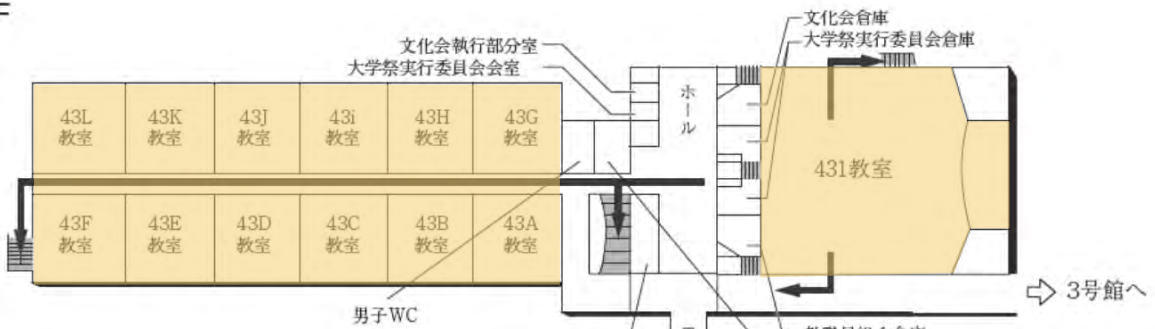

センタービル (0号館)

センタービル (0号館)

4F (多目的トイレ・AED設置フロア)

3F

2F

1F

GF (AED設置フロア)

提供エリア

は、非常階段です。

図書館・学術棟 (1号館)

2号館（教室棟）

4F（多目的トイレ設置フロア）

3F

2F

1F（多目的トイレ設置フロア）

3号館（教室棟）・3号館別館（研究棟 / 心理学部）

GF

4F

 提供エリア

3号館（教室棟）・3号館別館（研究棟 / 心理学部）

4号館（教室棟）

4号館中館（教室棟）

4F

3F

2F

1F (多目的トイレ・AED設置フロア)

■ は、非常階段です。

■ 提供エリア

5号館（教室棟）

8F (多目的トイレ設置フロア)

4F

7F