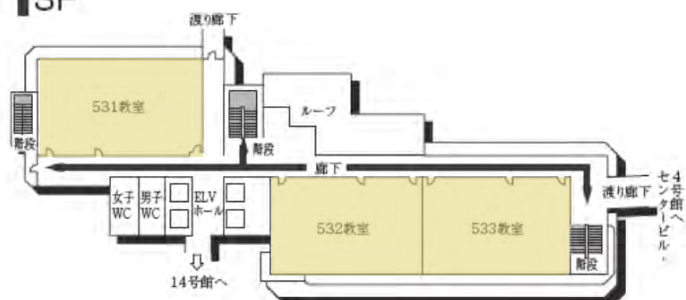

GF

4F

 提供エリア

3号館（教室棟）・3号館別館（研究棟 / 心理学部）

4号館（教室棟）

4号館中館（教室棟）

4F

3F

2F

1F (多目的トイレ・AED設置フロア)

■ は、非常階段です。

■ 提供エリア

5号館（教室棟）

8F (多目的トイレ設置フロア)

4F

7F

3F

6F

2F

5F

1F (AED設置フロア)

提供エリア

6号館 (研究棟 / 工学部)

3F

1F (多目的トイレ設置フロア)

2F

GF

7号館 (弘道塾)

3F

2F

1F

工学部実験棟 (17号館)