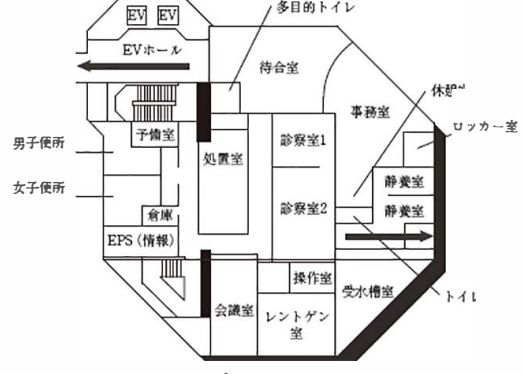

♥:AED設置場所 ♿:多目的トイレ設置場所 ☎:内線電話設置場所

付録2 教室配置図・避難経路

豊田キャンパス

15号館（研究棟/スポーツ科学部・人工知能高等研究所・保健センター）

- はじめ1
- はじめ2
- はじめ3
- はじめ4
- はじめ5
- はじめ6
- はじめ7
- はじめ8
- はじめ9
- 大学1
- 大学2
- 大学3
- 大学4
- 大学5
- 授業1
- 授業2
- 授業3
- 授業4
- 授業5
- 授業6
- 授業7
- 授業8
- 授業9
- 授業10
- 授業11
- 授業12
- 試験1
- 試験2
- 試験3
- 試験4
- 試験5
- 試験6
- 試験7
- 試験8
- 情報1
- 情報2
- 情報3
- 情報4
- 機器1
- 機器2
- 機器3
- 付録1
- 付録2**
- 付録3
- 付録4
- 付録5

7F

3F

6F

2F

5F

1F

4F

B1F (保健センター)

♥:AED設置場所 ♿:多目的トイレ設置場所 ☎:内線電話設置場所

提供エリア

16号館 (研究棟 / 工学部)

7F

6F

5F

4F

3F (多目的トイレ設置フロア)