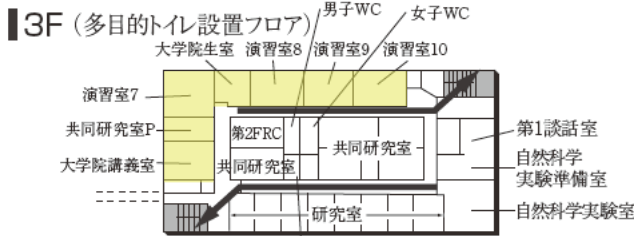

3F

1F (AED設置フロア)

2F

GF

提供エリア

本部棟 (11号館)

提供エリア

16号館（教室棟）

B1F

B2F

■ は、非常階段です。

■ 提供エリア

付録2 教室配置図・避難経路

豊田キャンパス

1号館 (本館)

2F

1F (多目的トイレ・AED設置フロア)

2号館 (食堂)

2F

1F

3号館 (大体育館)

1F (多目的トイレ・AED設置フロア)

2F (多目的トイレ設置フロア)

提供エリア

●:AED設置場所 ●:多目的トイレ設置場所 ☎:内線電話設置場所

5号館 (小体育館)

2F

BF

6号館 (教室棟 / 屋内走路棟)

7号館 (武道館)

提供エリア

♥:AED設置場所 ♿:多目的トイレ設置場所 ☎:内線電話設置場所