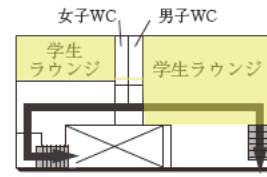

B1F

B2F

■ は、非常階段です。

■ 提供エリア

付録2 教室配置図・避難経路

豊田キャンパス

1号館 (本館)

2F

1F (多目的トイレ・AED設置フロア)

2号館 (食堂)

2F

1F

3号館 (大体育館)

1F (多目的トイレ・AED設置フロア)

2F (多目的トイレ設置フロア)

提供エリア

●:AED設置場所 ●:多目的トイレ設置場所 ☎:内線電話設置場所

5号館 (小体育館)

2F

BF

6号館 (教室棟 / 屋内走路棟)

7号館 (武道館)

提供エリア

♥:AED設置場所 ♿:多目的トイレ設置場所 ☎:内線電話設置場所