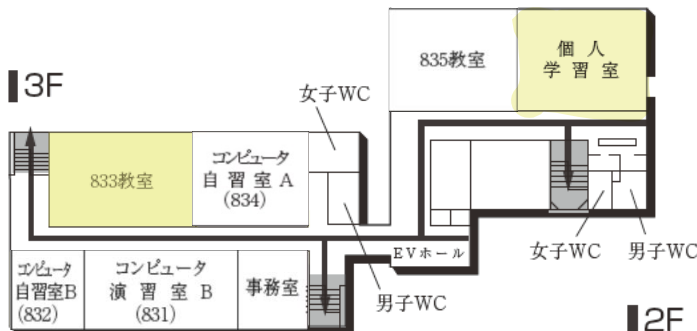

●:AED設置場所 ●:多目的トイレ設置場所 ☎:内線電話設置場所

5号館 (小体育館)

2F

BF

6号館 (教室棟 / 屋内走路棟)

7号館 (武道館)

提供エリア

♥:AED設置場所 ♿:多目的トイレ設置場所 ☎:内線電話設置場所

付録2 教室配置図・避難経路

豊田キャンパス

8号館 (教室棟)

5F

4F

3F

2F

1F (多目的トイレ設置フロア)

B1F

B2F

提供エリア

♥:AED設置場所 ♿:多目的トイレ設置場所 ☎:内線電話設置場所

- はじめに1
- はじめに2
- はじめに3
- はじめに4
- はじめに5
- はじめに6
- はじめに7
- はじめに8
- はじめに9
- 大学1
- 大学2
- 大学3
- 大学4
- 大学5
- 授業1
- 授業2
- 授業3
- 授業4
- 授業5
- 授業6
- 授業7
- 授業8
- 授業9
- 授業10
- 授業11
- 授業12
- 試験1
- 試験2
- 試験3
- 試験4
- 試験5
- 試験6
- 試験7
- 試験8
- 情報1
- 情報2
- 情報3
- 情報4
- 機器1
- 機器2
- 機器3
- 付録1
- 付録2
- 付録3
- 付録4
- 付録5