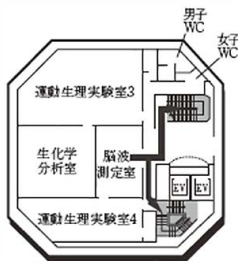

♥:AED設置場所 ♿:多目的トイレ設置場所 ☎:内線電話設置場所

提供エリア

16号館 (研究棟 / 工学部)

7F

6F

5F

4F

3F (多目的トイレ設置フロア)

♥:AED設置場所 ♿:多目的トイレ設置場所 ☎:内線電話設置場所

付録2 教室配置図・避難経路

豊田キャンパス

全体イメージ図

18号館 (研究棟/スポーツ科学部)

8F

7F

6F

5F

17号館 (教室棟/研究棟)

4F

3F

2F

1F(多目的トイレ設置フロア)

提供エリア

●:AED設置場所 ♿:多目的トイレ設置場所 ☎:内線電話設置場所