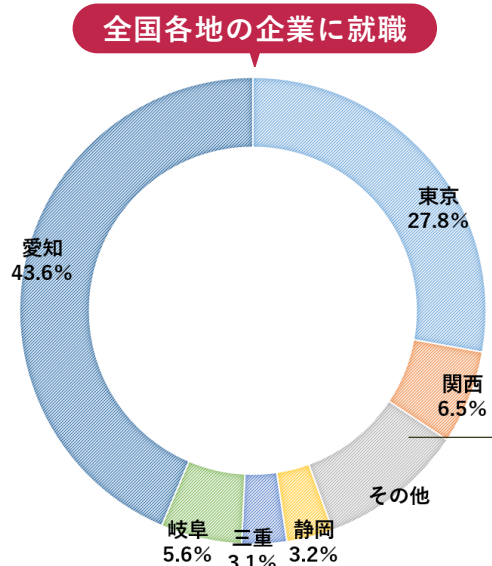

10学部9研究科を擁する 総合大学

中京大学は、愛知県名古屋市及び豊田市にキャンパスを構え10学部・9研究科を擁する総合大学です。

学生数 13,309名

(中部地区私立大学2位)

学部生13,097名 大学院生212名 (男性8,185名 女性5,124名) ※2023年5月時点

●学部・研究科別学生数

学部	学科	1年生	2年生	3年生	4年生	合計	研究科	人数
文	日本文/言語表現/歴史文化	201	237	216	212	866	文学	12
国際英語	国際英語	0	1	2	38	41	国際英語学	1
国際教養	国際教養	1	0	3	22	26		
国際	国際/言語文化	279	335	257	202	1,073		
心理	心理	182	198	172	185	737	心理学	31
現代社会	現代社会	272	296	294	279	1,141	社会学	7
法	法律	323	350	339	342	1,354	法学	0
総合政策	総合政策	242	233	222	229	926		
経済	経済	342	334	326	346	1,348	経済学	4
経営	経営	348	355	331	345	1,379	経営学	4
工	機械システム工/電気電子工/情報工/メディア工	357	310	349	326	1,342	工学	93
スポーツ科	スポーツ教育/競技スポーツ科/スポーツ健康科/ トレーナー/スポーツマネジメント	803	808	721	532	2,864	スポーツ科学	60
合計		3,350	3,457	3,232	3,058	13,097	合計	212

● 出身地別学生数

中京大学は、全都道府県出身の学生が在籍する「全国型総合大学」です。

● 業種別就職シェア

幅広い業種に就職

● 本社所在地別就職シェア

北海道・東北	北信越	関東(東京除く)	中国・四国	九州・沖縄
0.5%	3.5%	3.2%	1.7%	1.3%

採用ご担当者の方へ

- 学部4年生・修士2年生向け求人情報や、インターンシップ情報等をお寄せください。