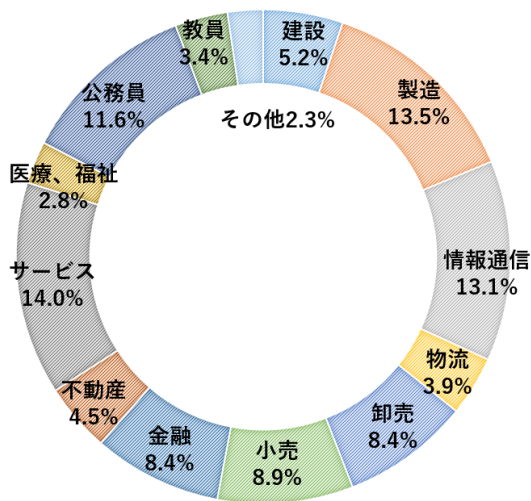

10学部9研究科を擁する 総合大学

中京大学は、愛知県名古屋市及び豊田市にキャンパスを構え10学部・9研究科を擁する総合大学です。

学生数 13,309名

(中部地区私立大学2位)

学部生13,097名 大学院生212名 (男性8,185名 女性5,124名) ※2023年5月時点

●学部・研究科別学生数

学部	学科	1年生	2年生	3年生	4年生	合計	研究科	人数
文	日本文/言語表現/歴史文化	201	237	216	212	866	文学	12
国際英語	国際英語	0	1	2	38	41	国際英語学	1
国際教養	国際教養	1	0	3	22	26		
国際	国際/言語文化	279	335	257	202	1,073		
心理	心理	182	198	172	185	737	心理学	31
現代社会	現代社会	272	296	294	279	1,141	社会学	7
法	法律	323	350	339	342	1,354	法学	0
総合政策	総合政策	242	233	222	229	926		
経済	経済	342	334	326	346	1,348	経済学	4
経営	経営	348	355	331	345	1,379	経営学	4
工	機械システム工/電気電子工/情報工/メディア工	357	310	349	326	1,342	工学	93
スポーツ科	スポーツ教育/競技スポーツ科/スポーツ健康科/ トレーナー/スポーツマネジメント	803	808	721	532	2,864	スポーツ科学	60
合計		3,350	3,457	3,232	3,058	13,097	合計	212

● 出身地別学生数

中京大学は、全都道府県出身の学生が在籍する「全国型総合大学」です。

● 業種別就職シェア

幅広い業種に就職

● 本社所在地別就職シェア

北海道・東北	北信越	関東(東京除く)	中国・四国	九州・沖縄
0.5%	3.5%	3.2%	1.7%	1.3%

採用ご担当者の方へ

- 学部4年生・修士2年生向け求人情報や、インターンシップ情報等をお寄せください。