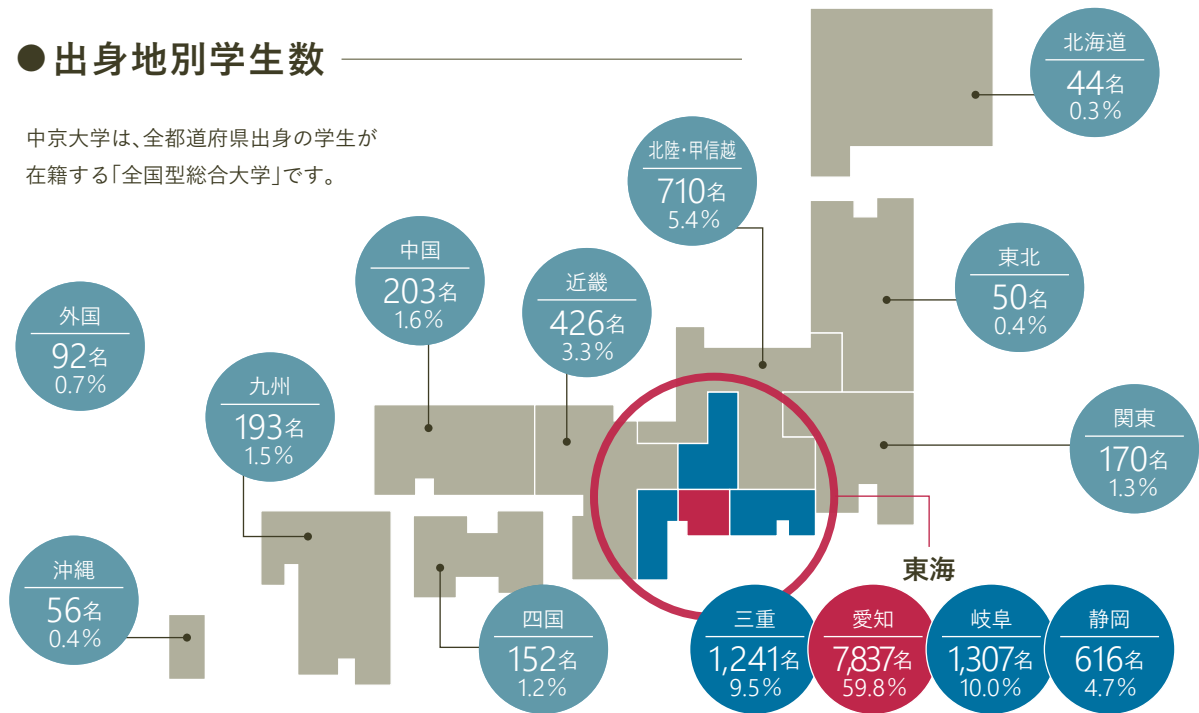

10学部9研究科を擁する 総合大学

中京大学は、愛知県名古屋市及び豊田市にキャンパスを構え10学部・9研究科を擁する総合大学です。

学生数 13,309名

(中部地区私立大学2位)

学部生13,097名 大学院生212名 (男性8,185名 女性5,124名) ※2023年5月時点

●学部・研究科別学生数

学部	学科	1年生	2年生	3年生	4年生	合計	研究科	人数
文	日本文/言語表現/歴史文化	201	237	216	212	866	文学	12
国際英語	国際英語	0	1	2	38	41	国際英語学	1
国際教養	国際教養	1	0	3	22	26		
国際	国際/言語文化	279	335	257	202	1,073		
心理	心理	182	198	172	185	737	心理学	31
現代社会	現代社会	272	296	294	279	1,141	社会学	7
法	法律	323	350	339	342	1,354	法学	0
総合政策	総合政策	242	233	222	229	926		
経済	経済	342	334	326	346	1,348	経済学	4
経営	経営	348	355	331	345	1,379	経営学	4
工	機械システム工/電気電子工/情報工/メディア工	357	310	349	326	1,342	工学	93
スポーツ科	スポーツ教育/競技スポーツ科/スポーツ健康科/ トレーナー/スポーツマネジメント	803	808	721	532	2,864	スポーツ科学	60
合計		3,350	3,457	3,232	3,058	13,097	合計	212

● 出身地別学生数

中京大学は、全都道府県出身の学生が在籍する「全国型総合大学」です。

● 業種別就職シェア

幅広い業種に就職

● 本社所在地別就職シェア

北海道・東北	北信越	関東(東京除く)	中国・四国	九州・沖縄
0.5%	3.5%	3.2%	1.7%	1.3%

採用ご担当者の方へ

- 学部4年生・修士2年生向け求人情報や、インターンシップ情報等をお寄せください。